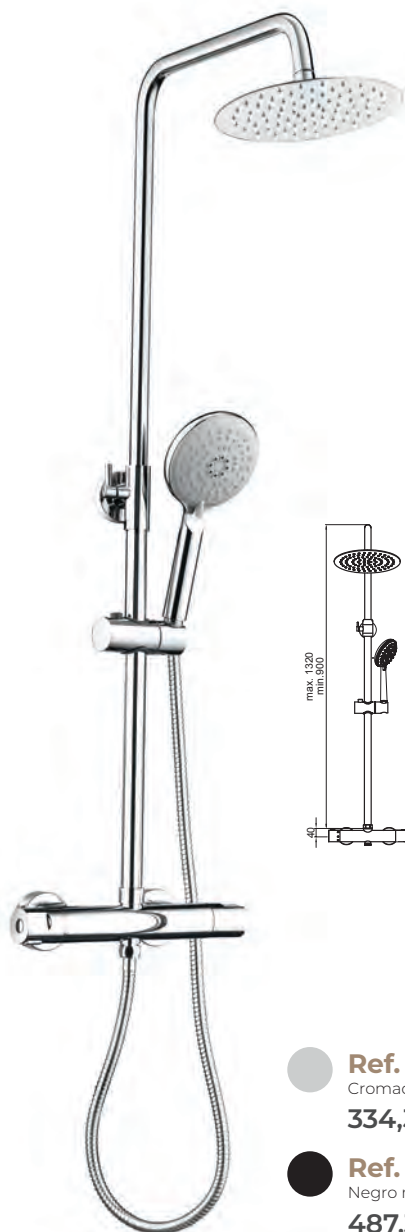

*Eh bien, que ta vie,
mon ami, comme ce ruisseau,
soit une chanson perpétuelle
d'eau claire et d'or frais.*

Antonio Machado

BARRA VISTA

● **Ref. 44431**
Cromado - Chrome - Chromé
334,39 €

● **Ref. 44431/N**
Negro mate - Black matte - Noir mat
487,33 €