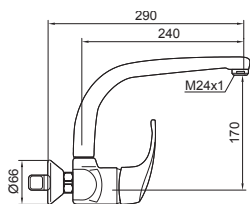

TRIANON MX

Monomando fregadero con caño fundido giratorio, acabado cromo.

Kitchen single -lever with swivel spout, chrome.

Mitigeur évier avec bec pivotant, fini chromé.

Ref. 80652MX

Cromado - Chrome - Chromé

137,11 €