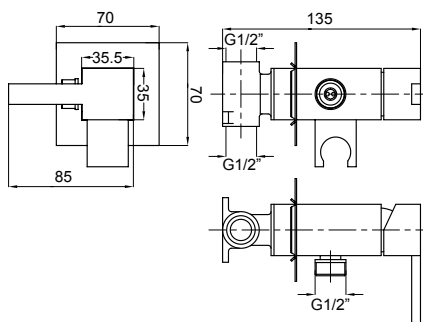

Grifo mezclador para bidé con duchita lateral cuadrada. Acabado cromo.

Bidet squared mixer with shower.

Mitigeur carré pour bidet avec douchette. Fini noir mat.

Ref. 82114
Cromado - Chrome - Chromé
93,04 €