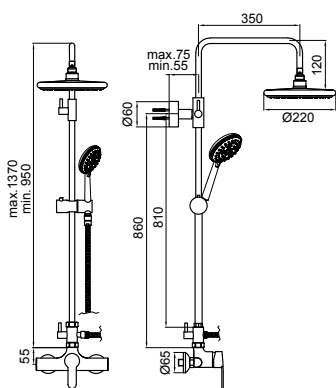

Barre de douche extensible, avec mitigeur, inverseur intégré 2 sorties, pomme de douche ronde inox autoclean et douchette anti calcaire.

BARRA VISTA

BARRA VISTA

Ref. 96430/C
Cromado - Chrome - Chromé
274,43 €