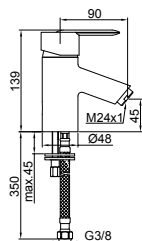

URBAN

Monomando lavabo acabado cromo.
Basin single -lever, chrome finish.
Mitigeur lavabo, fini chromé.

Ref. 93107
Cromado - Chrome - Chromé
74,74 €

Ref. 93108
Cromado - Chrome - Chromé
95,87 €