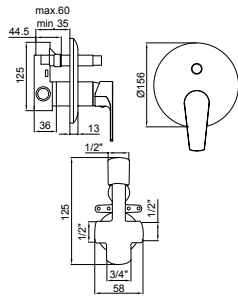

EBRO

Monomando ducha empotrado acabado cromo con **2 salidas**.

Wall mounted shower single -lever mixer with **2 ways**, chrome finish.

Mitigeur douche encastrable avec **2 sorties**, fini chromé.

Ref. 38556

Cromado - Chrome - Chromé

144,39 €