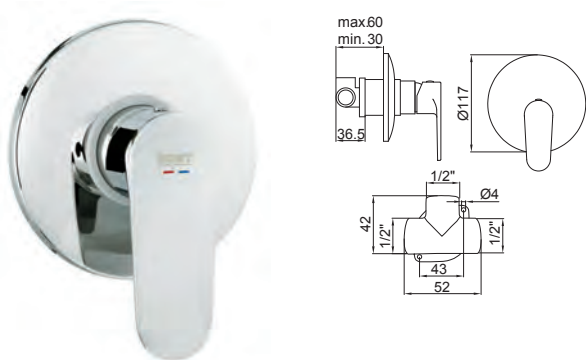

Monomando ducha empotrado de 1 vía, acabado cromo. Sin complementos.

Wall mounted shower single -lever mixer with 1 outlet. Chrome finish. Without accessories.

Mitigeur douche encastrable, 1 sortie. fini chromé. Sans accessoires.

Ref. 14425
Cromado - Chrome - Chromé
67,30 €