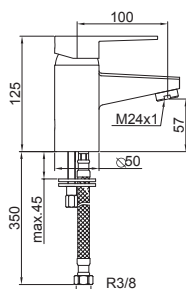

Monomando lavabo acabado cromo.

Basin single-lever, chrome finish.

Mitigeur lavabo, fini chromé.

Ref. 21107
Cromado - Chrome - Chromé
65,10 €

Ref. 21108
Cromado - Chrome - Chromé
88,93 €