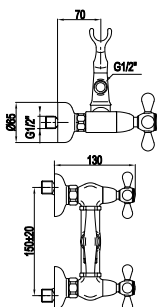

Mezclador bimando ducha, flexo, soporte orientable, mango de ducha anticalcárea, acabado cromo.

Shower mixer twin-lever, with flexible, anti-limescale shower handset, chrome finish.

Mélangeur douche, fini chromé.

Flexible, douchette anti calcaire. Support orientable.

Ref. 72426

Cromado - Chrome - Chromé

194,01 €