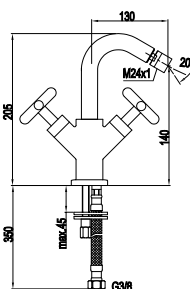

Mezclador bimando bidé,
acabado cromo.

Bidet mixer twin-lever, chrome.

Mélangeur bidet, fini chromé.

Ref. 74227

Cromado - Chrome - Chromé

224,13 €

Ref. 74228

Cromado - Chrome - Chromé

239,70 €