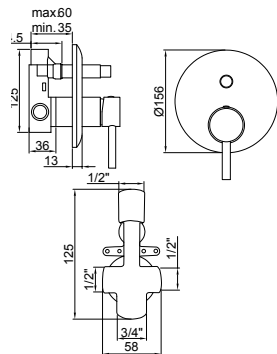

TUBULAR

Monomando ducha empotrado acabado cromo con **2 salidas**. Sin complementos.

Wall mounted shower single-lever mixer with **2 ways**, chrome finish. Without accessories.

Mitigeur douche encastrable avec **2 sorties**, fini chromé. Sans accessoires.

Ref. 82556

Cromado - Chrome - Chromé

203,67 €