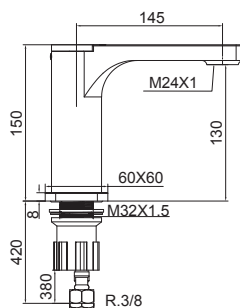

MOON

Monomando lavabo acabado cromo, apertura progresiva en frío y aireador orientable.

Basin single-lever mixer chrome finish, with progressive cold start system and directional aerator.

Mitigeur lavabo, fini chromé, avec ouverture progressive sur l'eau froide et aérateur orientable.

Ref. 29107

Cromado - Chrome - Chromé

137,46 €