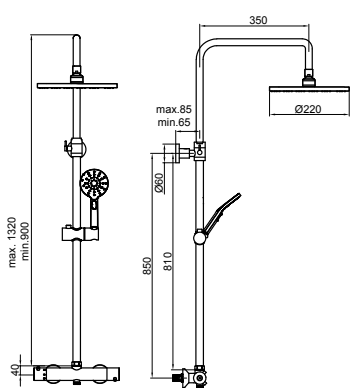

BARRA VISTA

● **Ref. 44430**
Cromado - Chrome - Chromé
351,31 €