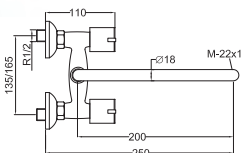

Mezclador bimando fregadero,
caño giratorio bajo de 20 mm,
acabado cromo.

Kitchen mixer twin-lever, 20 mm
swivel U spout, chrome.

Mélangeur évier, bec bas pivotant de
20 mm, fini chromé.

Ref. 78631/60

Cromado - Chrome - Chromé

66,33 €