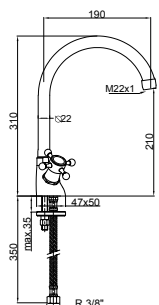

Mezclador bimando fregadero, caño giratorio cuello de cisne, acabado cromo

Kitchen mixer twin-lever, swan neck swivel spout, chrome.

Mélangeur évier, bec de cygne pivotant, fini chromé.

Ref. 72656

Cromado - Chrome - Chromé

141,83 €