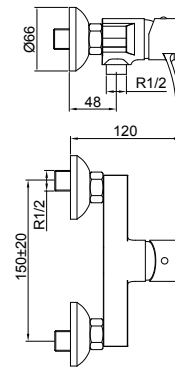

Monomando ducha acabado cromo, con flexible, soporte orientable y mango de ducha anticalcárea.

Link shower single -lever, automatic diverter, anti-limescale shower handset, chrome finish.

Mitigeur douche fini chromé, flexible, douchette et support orientable.

Ref. 63424
Cromado - Chrome - Chromé
64,26 €

Ref. 63424/0
Cromado - Chrome - Chromé
55,40 €