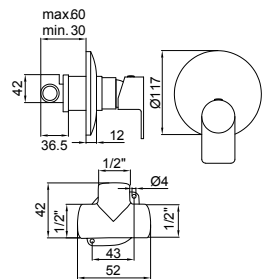

ONE

Monomando ducha empotrado
de 1 vía acabado cromo.

Wall mounted shower single-lever mixer
with 1 outlet. Chrome finish.

Mitigeur douche encastrable,
1 sortie, fini chromé.

Ref. 44425

Cromado - Chrome - Chromé

93,47 €