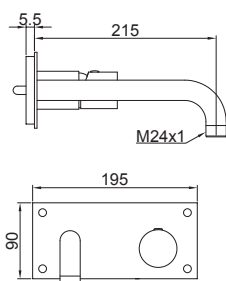

Monomando empotrado
para lavabo con placa acabado
cromo.

*Basin single-lever wall mounted
mixer with backplate, chrome finish.*

*Mitigeur encastré pour lavabo
avec plaque, fini chromé.*

Ref. 13110

Cromado - Chrome - Chromé
449,76 €