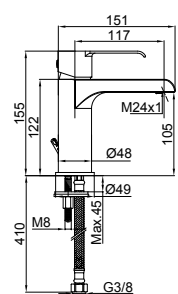

EROS

Monomando lavabo, apertura en frío y caudal ecológico.

Basin single-lever mixer, cold start and eco flow.

Mitigeur lavabo, C3 et débit écologique.

● **Ref. 55107**
Cromado - Chrome - Chromé
63,90 €

● **Ref. 55107/N**
Negro mate - Black mate - Noir mat
69,23 €

Monomando alto lavabo, apertura en frío y caudal ecológico.

Basin single-lever extended height mixer, cold start and eco flow.

Mitigeur haut pour lavabo, avec C3 et débit écologique.

● **Ref. 55109**
Cromado - Chrome - Chromé
72,71 €

● **Ref. 55109/N**
Negro mate - Black mate - Noir mat
76,88 €

Monomando bidé con rótula giratoria.

Bidet single-lever mixer with directional aerator.

Eros mitigeur bidet avec bec orientable.

● **Ref. 55227**
Cromado - Chrome - Chromé
52,40 €

● **Ref. 55227/N**
Negro mate - Black mate - Noir mat
58,72 €

PRO
Eros