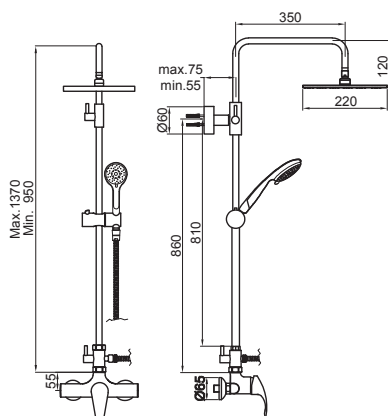

Barra de ducha vista telescópica, con monomando y selector de función, rociador y maneral anticalcáreos. Acabado cromo.

Shower mixer set, height adjustable mixer shower system with single -lever and selector, round ABS overhead rainfall and high pressure 2 jets ABS handled shower, chrome.

Barre de douche extensible, avec mitigeur et sélecteur, pomme de douche et douchette anti calcaires, fini chromé.

Ref. 80430/C MX

Cromado - Chrome - Chromé

367,00 €