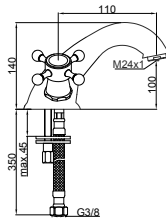

CLASSIC

Mezclador bimando lavabo, acabado cromo.

Basin mixer twin-lever, chrome.

Mélangeur lavabo, fini chromé.

Ref. 75147

Cromado - Chrome - Chromé

159,76 €