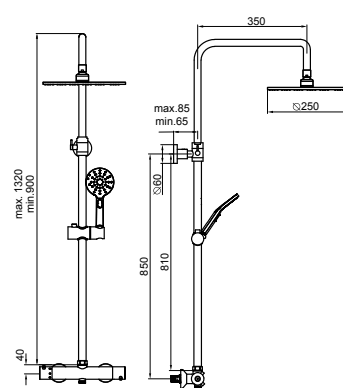

● **Ref. 44430/3**
Cromado - Chrome - Chromé
442,95 €

Barra de ducha vista telescópica, termostática con dos salidas, inversor integrado, rociador ABS redondo y ducha 3 posiciones ABS. Sistema cool touch. Acabado cromo.

Cool touch chrome thermostatic round slide bar mixer shower kit, built-in diverter, ABS 3 positions hand shower and round ABS overhead.

Barre de douche extensible, avec mitigeur thermostatique cool touch, inverseur intégré, pomme de douche ronde et douchette 3 positions anti calcaires, fini chromé.