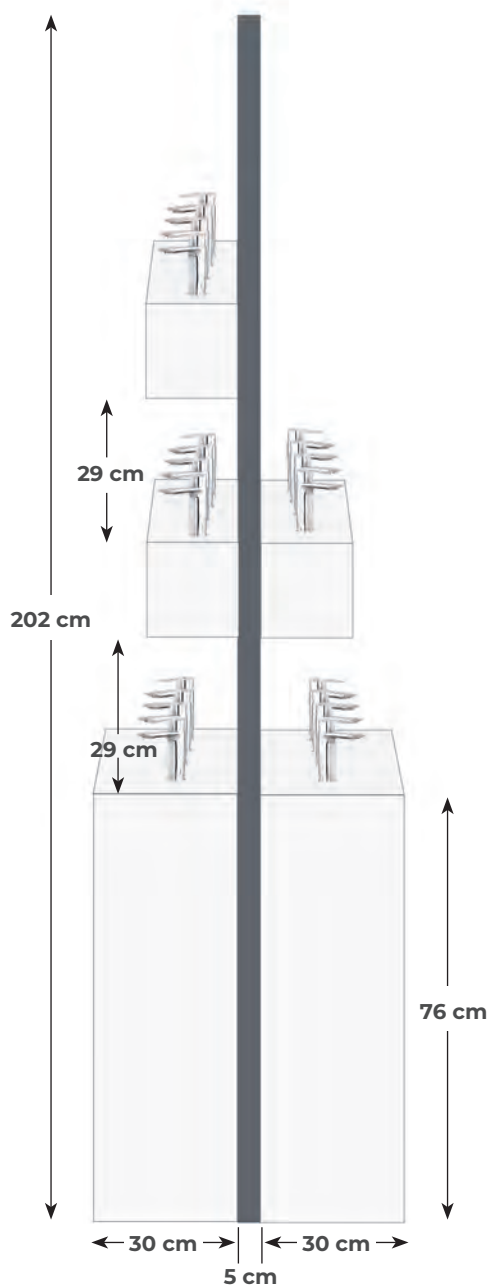

Expositores de pie

Expositor 007

Expositor isla en madera lacada en blanco, a dos lados para 20 grifos.

Floor display in white lacquered wood, on two sides, for 20 taps.

Présentoir de sol en bois laqué blanc, sur deux faces, pour 20 robinets.