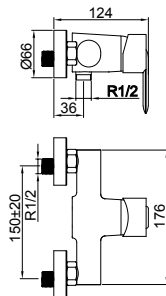

Monomando ducha acabado cromo, con flexible, soporte orientable y mango de ducha anticalcárea.

Shower single -lever, automatic diverter, anti-limescale shower handset, chrome finish.

Mitigeur douche fini chromé, flexible, douchette et support orientable.

● **Ref. 93424**
Cromado - Chrome - Chromé
99,64 €

● **Ref. 93424/0**
Cromado - Chrome - Chromé
83,93 €