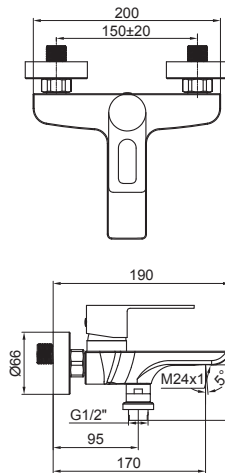

IRIS

Ref. 10555

Cromado
Chrome
Chromé

154,38 €

Ref. 10555/0

Cromado
Chrome
Chromé

139,00 €

Monomando baño y ducha acabado cromo. Inversor automático, soporte orientable, flexo de cromo y mango de ducha anticálcico.

Bath-shower single-lever automatic diverter, flexible hose, shower holder and anti-limescale shower handset, chrome finish.

Mitigeur bain-douche fini chromé. Inverseur automatique, flexible et douchette anti calcaire. Support orientable.