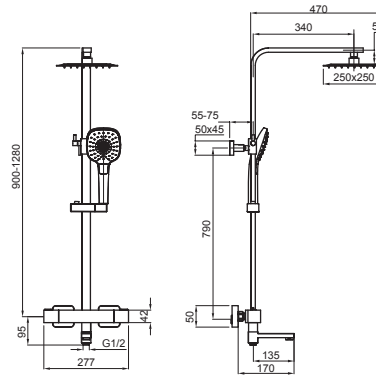

Ref. 48530
Cromado - Chrome - Chromé
495,40 €

Barra de ducha vista telescópica, termostática con dos salidas, inversor integrado, rociador cuadrado inox, ducha antical. Sistema cool touch. Acabado cromo.

Cool touch chrome thermostatic round slide bar mixer shower kit, built-in diverter, ABS hand shower and inox squared overhead.

Barre de douche extensible, avec mitigeur thermostatique cool touch, inverseur intégré, pomme de douche carrée inox et douchette anti calcaire, fini chromé.

Barra de ducha vista telescópica con caño, termostática con dos salidas, inversor integrado, rociador cuadrado inox, ducha antical. Sistema cool touch. Acabado cromo.

Cool touch chrome thermostatic round slide bar mixer shower with spout, built-in diverter kit and with ABS hand shower and inox squared overhead.

Barre de douche extensible, avec bec, mitigeur thermostatique cool touch, inverseur intégré, pomme de douche carrée inox et douchette anti calcaire, fini chromé.