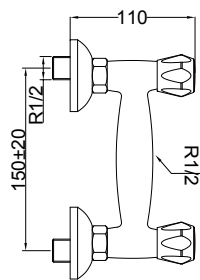

Ref. 73424
Cromado - Chrome - Chromé
74,78 €

Mezclador bimando ducha, flexo, soporte orientable, mango de ducha anticalcárea, acabado cromo.

Shower mixer twin-lever, with flexible, anti-limescale shower handset, chrome finish.

Mélangeur douche, fini chromé, flexible, douchette anti calcaire, support orientable.

Ref. 73424/0
Cromado - Chrome - Chromé
69,30 €