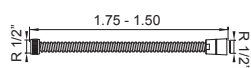

COMPLEMENTOS

Flexo de latón acabado cromo, tuercas latón 1/2", reforzado.

Brass flexible hose, brass 1/2" nuts.

Flexible laiton fini chromé avec noisettes laiton 1/2".

Ref. 4030
Cromado - Chrome - Chromé
28,68 €