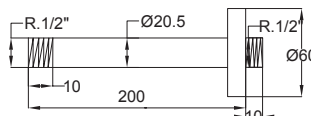

Ref. 4013/G
 Oro cepillado PVD - Brushed gold PVD - Or brossé PVD
49,33 €

Ref. 4013/NQ
 Níquel cepillado PVD - Brushed nickel PVD - Nickel brossé PVD
49,33 €

Brazo de techo 20 cm.
Fixed shower arm 20 cm.
Bras de douche fixe arm 20 cm.