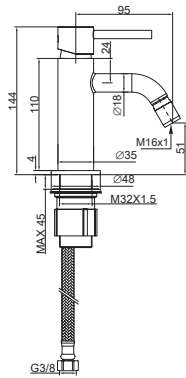

475,14 €

Ref. 40105 G

Dorado - Golden - Doré

473,14 €

Ref. 40105 NQ

Níquel - Nickel - Nickel

473,14 €

TUBE