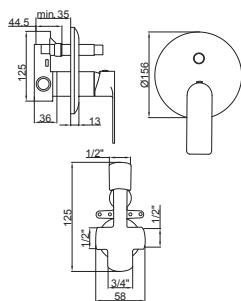

Monomando ducha empotrado de 1 vía.

Wall mounted shower single-lever mixer with 1 outlet.

Mitigeur douche encastrable, 1 sortie.

Ref. 39556

Cromado - Chrome - Chromé

152,60 €