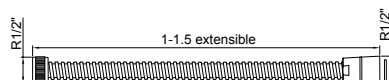

Bidet squared mixer with shower.

Mitigeur carré pour bidet avec douchette. Fini noir mat.

Ref. 82114
Cromado - Chrome - Chromé
93,04 €

ESPECIALES

Duchita para wc.
Toilet hand shower.
Douchette pour wc.

Ref. 4035
Cromado - Chrome - Chromé
61,82 €