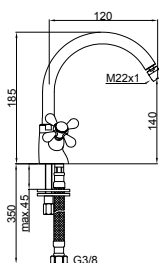

Mezclador bimando bidé, acabado cromo.

Bidet mixer twin-lever, chrome.

Mélangeur bidet, fini chromé.

Ref. 72247

Cromado - Chrome - Chromé

124,76 €

Ref. 72248

Cromado - Chrome - Chromé

140,08 €