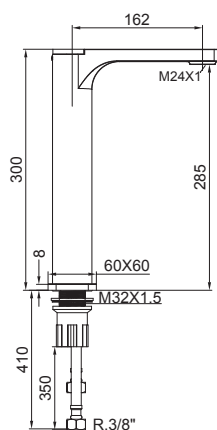

Monomando alto lavabo acabado cromo, apertura progresiva en frío y aireador orientable.

Basin single-lever extended height mixer chrome finish, with progressive cold start system and directional aerator.

Mitigeur haut pour lavabo, fini chromé, avec ouverture progressive sur l'eau froide et aérateur orientable.

Ref. 29109

Cromado - Chrome - Chromé

212,59 €