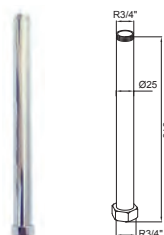

● **Ref. 04115**
Cromado - Chrome - Chromé
28,75 €

Prolongador para barra de ducha.

Shower bar extender.

Rallonge pour barre de douche.