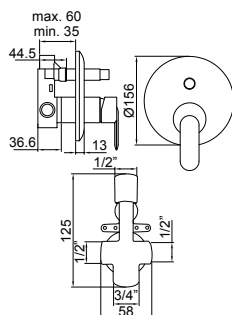

Monomando ducha empotrado acabado cromo con **2 salidas**. Sin complementos.

Wall mounted shower single -lever mixer with 2 ways, chrome finish. Without accessories.

Mitigeur douche encastrable avec 2 sorties, fini chromé. Sans accessoires.

● **Ref. 93556**
Cromado - Chrome - Chromé
174,06 €