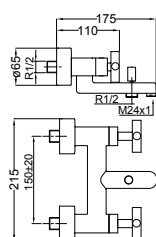

Mezclador bimando baño-ducha,
inversor automático, flexo, soporte
orientable, mango de ducha
anticalcárea, acabado cromo.

*Bath-shower mixer twin-lever, with flexible,
automatic diverter, anti-limescale shower
handset, chrome finish.*

Mélangeur bain-douche, fini chromé.

*Flexible, inverseur automatique, douchette
anti calcaire. Support orientable.*

Ref. 74555

Cromado - Chrome - Chromé

372,04 €