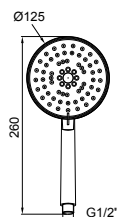

COMPLEMENTOS