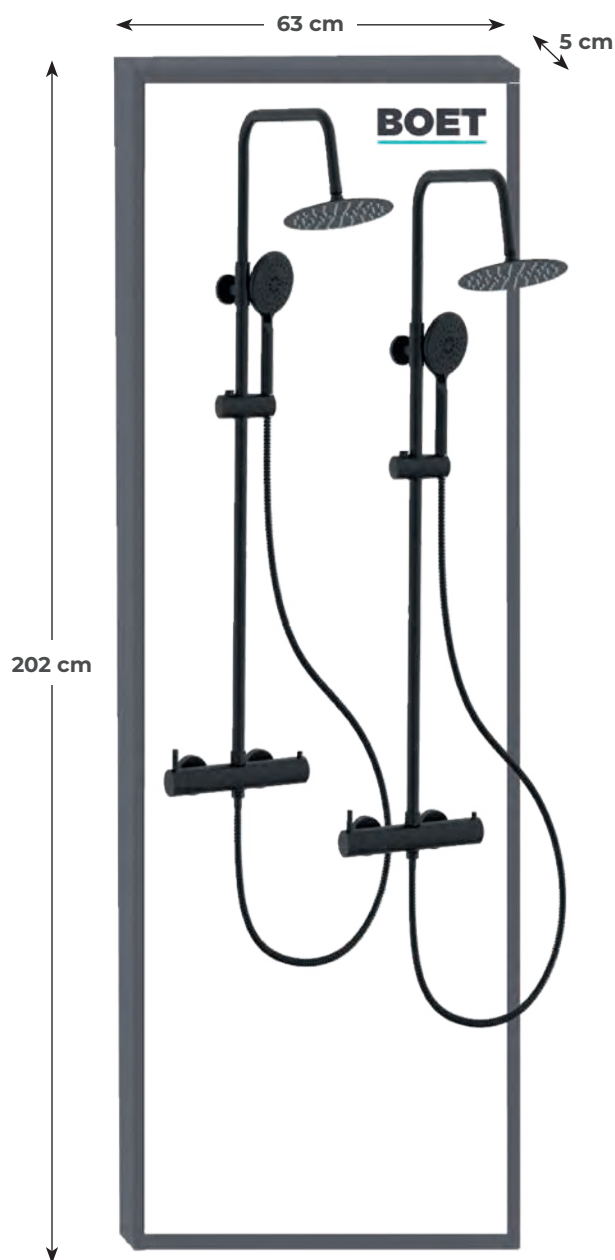

Expositor de pie y de peana

Expositor 0023

Panel expositor de pared en madera lacada en blanco para 2 barras de ducha vistas.

Wall-mounted white lacquered wood panel display for 2 shower bars.

Présentoir mural en bois laqué blanc pour 2 barres de douche.