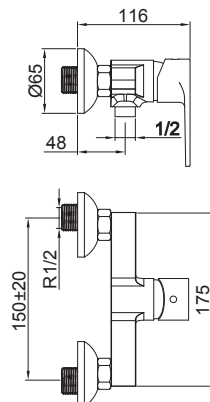

● **Ref. 14555/N**
Negro - Black - Noir
115,35 €

● **Ref. 14555/0**
Cromado - Chrome - Chromé
71,46 €

Monomando ducha, con flexible, soporte orientable y mango de ducha anticálcarea. Caudal ecológico.

Shower single -lever, automatic diverter, anti-limescale shower handset, eco flow.