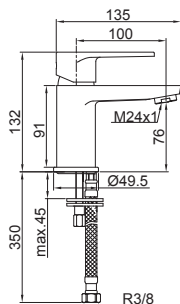

Monomando para lavabo, caudal ecológico.

Basin single-lever, eco flow.

Mitigeur lavabo. Débit écologique.

Ref. 14107

Cromado - Chrome - Chromé

45,89 €

Ref. 14107/N

Negro - Black- Noir

59,48 €

Ref. 14108

Cromado - Chrome - Chromé

65,96 €