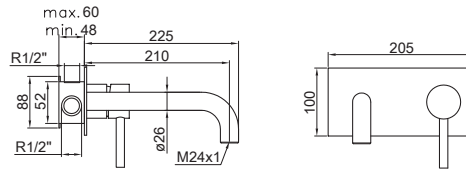

TUBE

Monomando empotrado para lavabo, con placa acabado cromo.

Basin single-lever wall mounted mixer with backplate, chrome finish.

Mitigeur encastré pour lavabo avec plaque, fini chromé.

Ref. 40110

Cromado - Chrome - Chromé

436,27 €