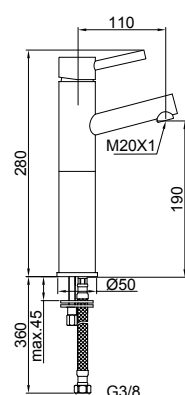

Monomando lavabo alto acabado cromo.
Basin single-lever extended height mixer,
chrome finish.
Mitigeur lavabo haut, fini chromé.

Ref. 82109
Cromado - Chrome - Chromé
289,44 €

Ref. 82109/V
Cromado - Chrome - Chromé
306,97 €