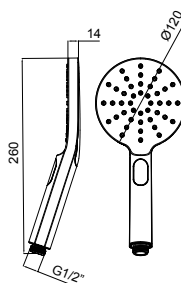

Mango de ducha con pulsador
4 posiciones acabado cromo.

Hand shower 4 positions chrome.

Douchette à 4 positions fini chromé.

● **Ref. 4086**
Cromado - Chrome - Chromé
14,66 €

● **Ref. 4086/BC**
Negro cromo PVD - Black chrome PVD - Noir chromé PVD
28,61 €

● **Ref. 4086/G**
Oro cepillado PVD - Brushed gold PVD - Or brossé PVD
27,26 €

● **Ref. 4086/NQ**
Níquel cepillado PVD - Brushed nickel PVD - Nickel brossé PVD
27,26 €