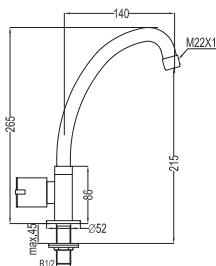

Grifo fregadero, caño giratorio
cuello de cisne, acabado cromo.

Kitchen faucet, swan neck swivel
spout, chrome.

Robinet évier, bec de cygne pivotant,
fini chromé.

Ref. 78620/11

Cromado - Chrome - Chromé

37,59 €