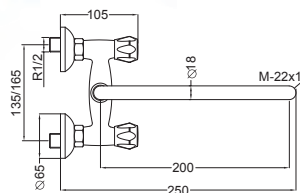

Mezclador bimando fregadero, caño giratorio bajo de 20 mm, acabado cromo.

Kitchen mixer twin-lever, 20 mm swivel U spout, chrome.

Mélangeur évier, bec bas pivotant de 20 mm, fini chromé.

Ref. 73631/60

Cromado - Chrome - Chromé

66,33 €