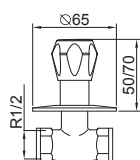

Llave de corte 1/2".
Wall mounted stop tap 1/2".
Robinet d'arrêt encastrable 1/2".

Ref. 73702

Cromado - Chrome - Chromé

20,97 €