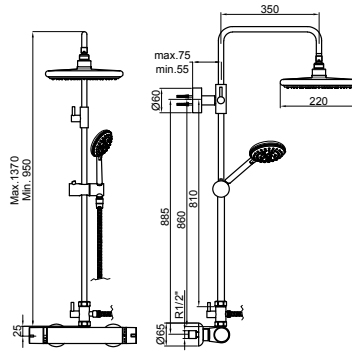

BARRA VISTA

Ref. 35430/2
Cromado - Chrome - Chromé
365,45 €

Ref. 35430/C
Cromado - Chrome - Chromé
304,17 €

Ref. 35430/3
Cromado - Chrome - Chromé
369,20 €

Barra de ducha vista telescópica, termostática con dos salidas, inversor, rociador inox cuadrado 3 mm anticalcáreo y ducha ABS. Acabado cromo.

Chrome thermostatic round slide bar mixer shower kit, with diverter, ABS hand shower and squared inox 3mm overhead.

Barre de douche extensible, avec mitigeur thermostatique, inverseur, pomme de douche carrée inox 3 mm et douchette anti calcaire, fini chromé.