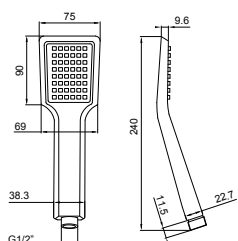

Mango de ducha cuadrado anticalcáreo, acabado cromo.

Squared anti calcareous hand shower, chrome finish.

Douchette carrée anticalcaire, fini chromé.

Ref. 4057

Cromado - Chrome - Chromé

18,68 €