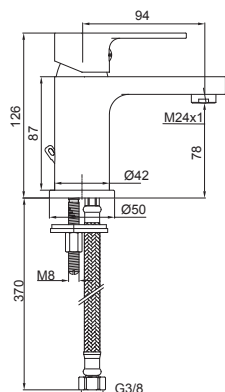

Monomando lavabo acabado cromo, caudal ecológico.

Basin single -lever eco flow, chrome finish.

Mitigeur lavabo, fini chromé. Débit écologique.

Ref. 38107
Cromado - Chrome - Chromé
41,20 €