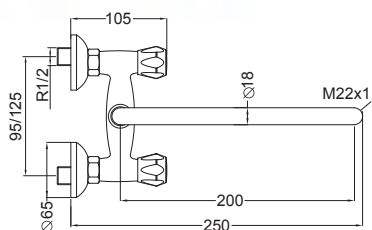

VERONA

Mezclador bimando fregadero,
caño giratorio bajo de 20 mm,
acabado cromo.

Kitchen mixer twin-lever, 20 mm
swivel U spout, chrome.

Mélangeur évier, bec bas pivotant de
20 mm, fini chromé.

Ref. 73624/60

Cromado - Chrome - Chromé

66,33 €