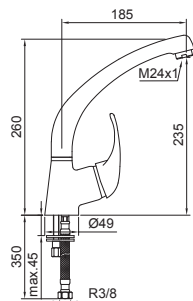

CINCO

PRO
Cinco

Monomando fregadero con caño fundido giratorio, acabado cromo.

Kitchen single -lever with cast swivel spout, chrome.

Mitigeur évier avec bec fondu pivotant, fini chromé.

Ref. 65659/09
Cromado - Chrome - Chromé
90,62 €