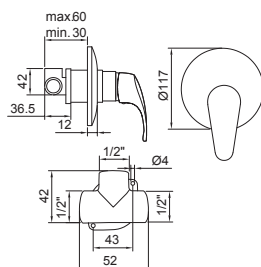

Monomando ducha empotrado de 1 vía acabado cromo. Sin complementos.

Wall mounted shower single -lever mixer with 1 outlet. Chrome finish. Without accessories.

Mitigeur douche encastrable, 1 sortie. Fini chromé. Sans accessoires.

Ref. 80425MX

Cromado - Chrome - Chromé

65,28 €