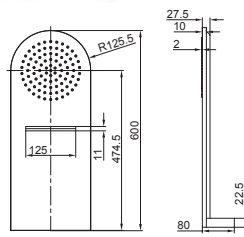

Rociador con cascada slim redondo inox.

Slim stainless steel waterfall shower head rounded.

Pomme de douche pluie et cascade inox rond.

● **Ref. 4062**
Cromado - Chrome - Chromé
574,20 €

● **Ref. 4062 /N**
Negro mate - Black matte - Noir mat
605,80 €