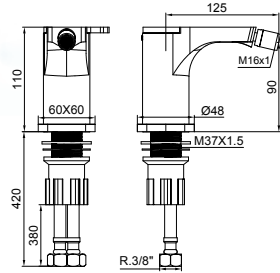

Mitigeur haut pour lavabo, fini chromé, avec ouverture progressive sur l'eau froide et aérateur orientable.

Ref. 29109

Cromado - Chrome - Chromé

212,59 €

MOON

Monomando con apertura progresiva en frío para bidé con rótula giratoria, acabado cromo.