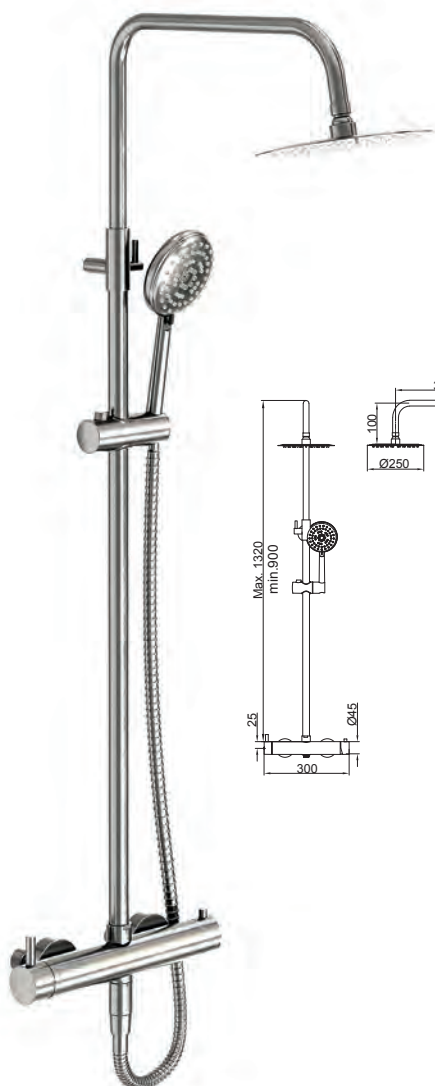

Barra de ducha vista telescópica, con monomando y selector de función integrado, rociador y maneral anticalcáreos.

Shower mixer set, height adjustable mixer shower system with single-lever and built-in selector, round ABS overhead rainfall and high pressure 2 jets ABS handled shower.

Barre de douche extensible, avec mitigeur et sélecteur intégré, pomme de douche et douchette anti calcaires.

Ref. 82430/3
Cromado - Chrome - Chromé
278,57 €

Ref. 82430/3/N
Negro cromado - Black chrome - Noir chromé
325,40 €

Ref. 82430/3 BC
Negro cromo PVD - Black chrome PVD - Noir chromé PVD
615,89 €

Ref. 82430/3 G
Oro cepillado PVD - Brushed gold PVD - Or brossé PVD
529,35 €

Ref. 82430/3 NQ
Níquel cepillado PVD - Brushed nickel PVD - Nickel brossé PVD
529,35 €