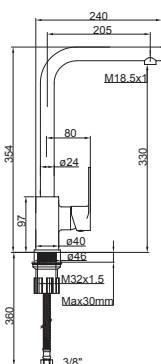

Monomando de cocina de apertura en frío, con caño alto giratorio.

Kitchen single-lever cold open, with swivel spout.

Mitigeur évier C3, avec bec pivotant.