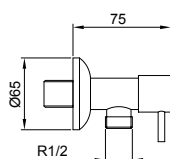

Monomando fregadero
con caño cuadrado giratorio
acabado cromo.

*Kitchen single-lever with
swivel spout.*

*Mitigeur évier avec bec
pivotant, fini chromé.*

Ref. 82658/08

Cromado - Chrome - Chromé

126,10 €

Llave de corte de 1/2 - 3/8.