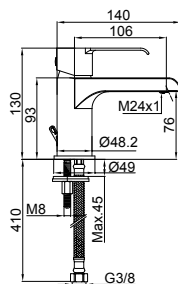

EROS

Monomando lavabo, apertura en frío y caudal ecológico.

Basin single-lever mixer, cold start and eco flow.

Mitigeur lavabo, C3 et débit écologique.

● **Ref. 55107**
Cromado - Chrome - Chromé
63,90 €

● **Ref. 55107/N**
Negro mate - Black mate - Noir mat
69,23 €

Monomando alto lavabo, apertura en frío y caudal ecológico.

Basin single-lever extended height mixer, cold start and eco flow.

Mitigeur haut pour lavabo, avec C3 et débit écologique.

● **Ref. 55109**
Cromado - Chrome - Chromé
72,71 €

● **Ref. 55109/N**
Negro mate - Black mate - Noir mat
76,88 €

Monomando bidé con rótula giratoria.

Bidet single-lever mixer with directional aerator.

Eros mitigeur bidet avec bec orientable.

● **Ref. 55227**
Cromado - Chrome - Chromé
52,40 €

● **Ref. 55227/N**
Negro mate - Black mate - Noir mat
58,72 €

PRO
Eros