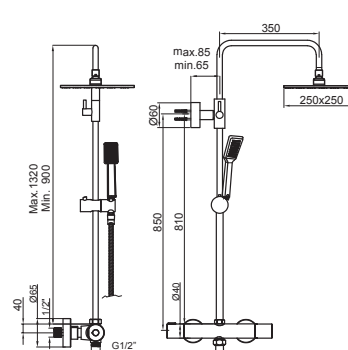

● **Ref. 44431/2**
Cromado - Chrome - Chromé
338,25 €

BARRA VISTA

Barra de ducha vista fija, termostática con dos salidas, inversor integrado, rociador redondo y ducha antical.
Sistema cool touch.

Cool touch thermostatic round bar mixer shower kit, built-in diverter, hand shower and round overhead.

Barre de douche fixe, avec mitigeur thermostatique cool touch, inverseur intégré, pomme de douche ronde et douchette anti calcaires.