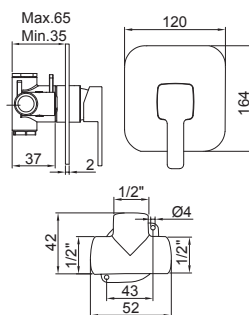

Monomando ducha empotrado 1 vía, acabado cromo.

Wall mounted shower single-lever mixer with 1 outlet. Chrome finish.

Mitigeur douche encastrable, 1 sortie. fini chromé.

Ref. 94425
Cromado - Chrome - Chromé
167,70 €