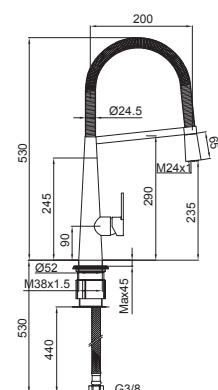

Monomando lavabo acabado cromo, doble apertura, apertura en frío y caudal ecológico.

Basin single-lever mixer chrome finish, double click, cold start and eco flow.

Mitigeur lavabo fini chromé, C2, C3 et débit écologique.

Ref. 26107

Cromado - Chrome - Chromé

84,76 €

Ref. 26108

Cromado - Chrome - Chromé

105,63 €

Monomando fregadero

acabado cromo, caño giratorio, doble apertura, apertura en frío y caudal ecológico.

Kitchen single-lever mixer, swivel spout, chrome finish, double click, cold start and eco flow.

Mitigeur évier, bec pivotant, fini chromé, avec C2, C3 et débit écologique.

Ref. 26659

Cromado - Chrome - Chromé

156,68 €

Monomando fregadero

acabado cromo, ducha extraíble, doble apertura, apertura en frío y caudal ecológico.

Kitchen single-lever mixer, pull-out spout, chrome finish, double click, cold start and eco flow.

Mitigeur évier, bec extractible, fini chromé, C2, C3 et débit écologique.

Ref. 26681

Cromado - Chrome - Chromé

217,83 €

Monomando fregadero

acabado cromo, muelle extensible, doble apertura, apertura en frío y caudal ecológico.

Kitchen single-lever mixer, flexible spout, chrome finish, double click, cold start and eco flow.

Mitigeur évier, bec flexible, fini chromé, C2, C3 et débit écologique.

Ref. 26692

Cromado - Chrome - Chromé

230,05 €