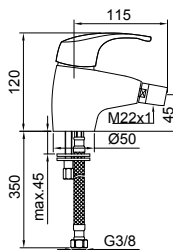

Monomando bidé con rótula giratoria, acabado cromo.
Bidet single-lever mixer, directional aerator, chrome finish.
Mitigeur bidet, bec orientable, fini chromé.

Ref. 80227MX
Cromado - Chrome - Chromé
67,89 €