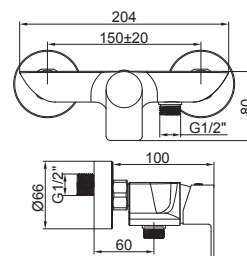

Ref. 44124
Cromado - Chrome - Chromé
118,03 €

Ref. 44124/0
Cromado - Chrome - Chromé
102,59 €

Monomando ducha acabado cromo, con flexible, soporte orientable y mango de ducha anticalcárea.

Shower single-lever automatic diverter and anti-limescale shower handset, chrome finish.

Mitigeur douche fini chromé, avec flexible, douchette et support orientable.