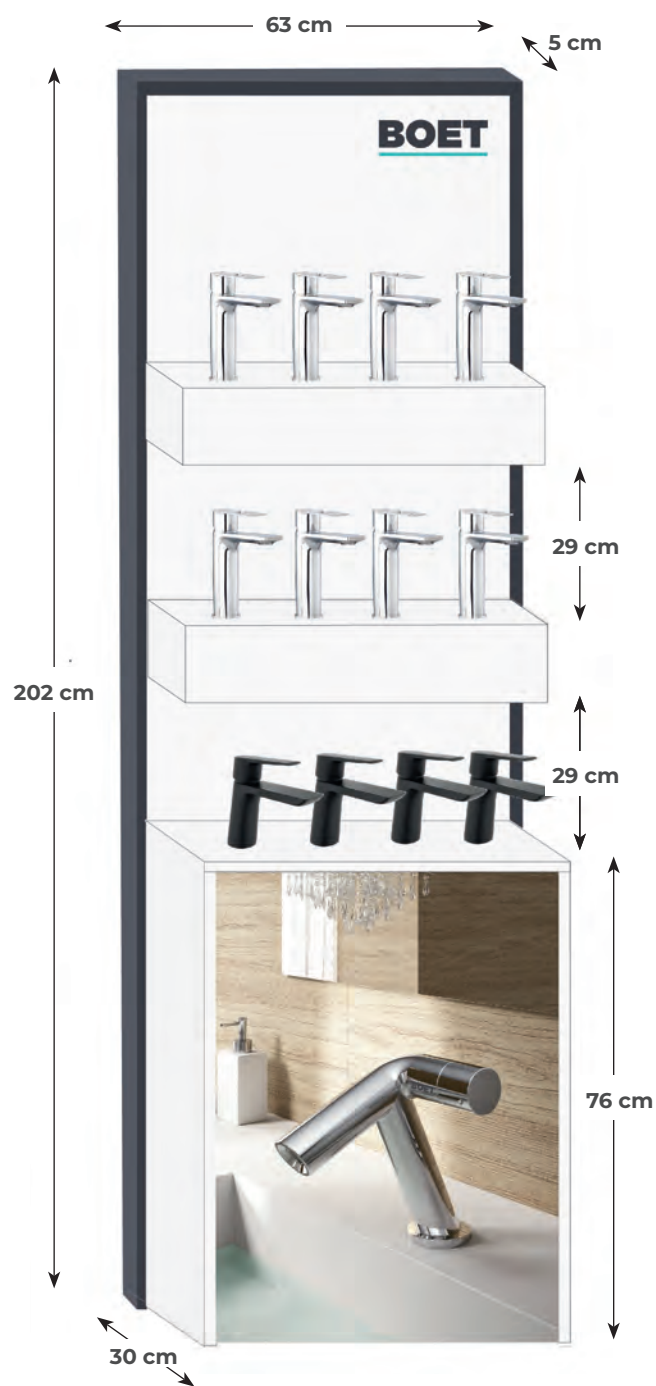

Expositores de pie

Expositor 003

Expositor panel en madera lacada en blanco a pared para 12 grifos.

Wall-mounted white lacquered wood panel display for 12 taps.

Présentoir mural en bois laqué blanc pour 12 robinets.