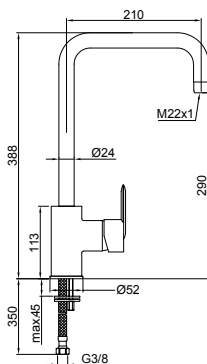

Monomando fregadero con caño giratorio en U, acabado cromo.

Kitchen single-lever with swivel U spout, chrome.

Mitigeur évier avec bec pivotant en U, fini chromé.

Ref. 93658/08

Cromado - Chrome - Chromé
116,23 €