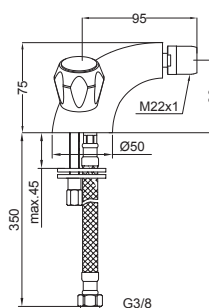

Mezclador bimando bidé,
acabado cromo.

Bidet mixer twin-lever, chrome.

Mélangeur bidet, fini chromé.

Ref. 73227
Cromado - Chrome - Chromé
64,50 €

Ref. 73228
Cromado - Chrome - Chromé
86,12 €