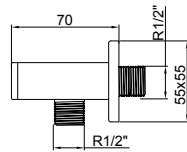

Soporte mango de ducha
con toma de agua.

*Shower head bracket with
water supply point.*

*Support pour douche avec
prise d'eau.*

Ref. 4046
Cromado - Chrome - Chromé
51,46 €