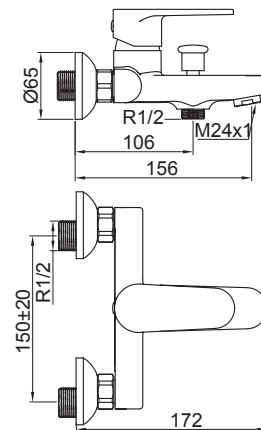

Monomando baño-ducha, inversor automático, soporte orientable, flexo y mango de ducha anticálcico.

Bath-shower single-lever with flexible, automatic diverter, anti-limescale shower handset.

Mitigeur bain-douche, flexible, inverseur automatique, douchette anti calcaire. Support orientable.

● **Ref. 14555**
Cromado - Chrome - Chromé
80,81 €

● **Ref. 14555/N**
Negro - Black - Noir
115,35 €

● **Ref. 14555/0**
Cromado - Chrome - Chromé
71,46 €