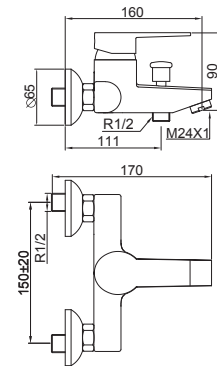

Ref. 21555
Cromado - Chrome - Chromé
99,09 €

Ref. 21555/0
Cromado - Chrome - Chromé
84,80 €