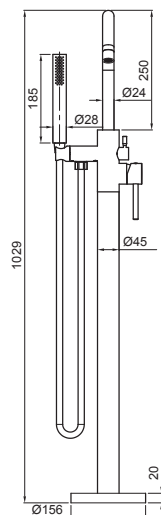

TUBE

Monomando para bañera exenta.

Single-lever mixer for freestanding bath.

Tube mitigeur baignoire autoportant.

● **Ref. 40558**
Cromado - Chrome - Chromé
446,67 €

● **Ref. 40558 BC**
Negro cromo PVD - Black chrome PVD - Noir chromé PVD
558,70 €

● **Ref. 40558/G**
Oro cepillado PVD - Brushed gold PVD - Or brossé PVD
558,70 €

● **Ref. 40558 NQ**
Níquel PVD - Nickel PVD - Nickel PVD
558,70 €