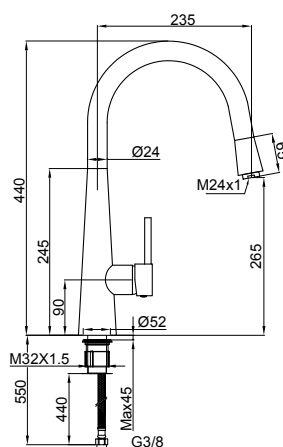

Monomando fregadero con caño de latón, cuello de cisne, giratorio. Flexo extraíble 1.50 con duchita. Acabado cromo.

Kitchen single -lever with swivel U spout, chrome.

Mitigeur évier avec bec pivotant en U, fini chromé.

Ref. 82681

Cromado - Chrome - Chromé

217,32 €