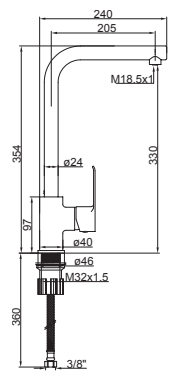

Monomando de cocina de apertura en frío, con caño alto giratorio.

Kitchen single-lever cold start, swivel spout.

Mitigeur évier avec bec pivotant, C3.