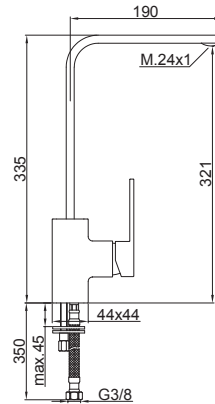

NEOS

Monomando fregadero con caño giratorio acabado cromo.

Kitchen single-lever with swivel spout.

Mitigeur évier avec bec pivotant, fini chromé.

Ref. 94658

Cromado - Chrome - Chromé

127,90 €