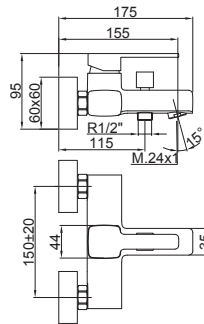

Mitigeur bidet avec bec orientable, fini chromé.

Ref. 94227

Cromado - Chrome - Chromé

83,02 €

Ref. 94228

Cromado - Chrome - Chromé

105,54 €

NEOS