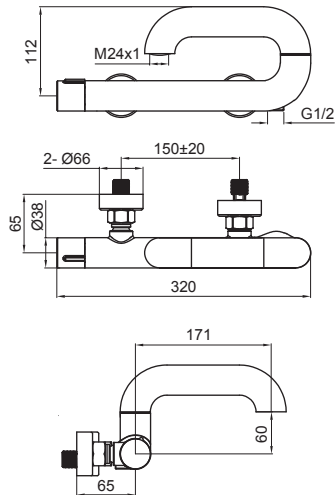

APOLO

Ref. 22555
Cromado - Chrome - Chromé
297,91 €

Ref. 22555/0
Cromado - Chrome - Chromé
288,65 €

Monomando de apertura progresiva en frío para baño y ducha acabado cromo. Inversor automático, aireador orientable, flexo y mango de ducha anticalcáreo. Caudal ecológico.

Bath-shower single-lever with progressive cold start and automatic diverter chrome finish. With flexible and anti-limescale shower handset. Eco flow.

Mitigeur bain-douche avec ouverture progressive sur l'eau froide, inverseur automatique et aérateur orientable, fini chromé. Flexible et douchette anti calcaire. Débit écologique.