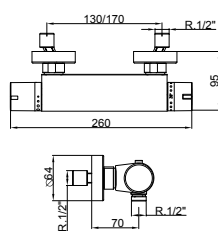

Mezclador termostático exterior para ducha, acabado cromo.

External thermostatic shower mixer, chrome finish.

Mitigeur de douche thermostatique d'extérieur, fini chromé.

Ref. 35424
Cromado - Chrome - Chromé
142,28 €