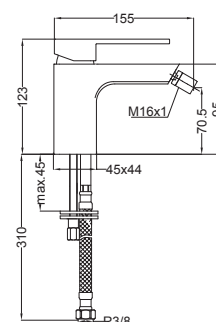

Monomando bidé con rótula giratoria, acabado cromo.

Bidet single-lever mixer with directional aerator, chrome finish.

Mitigeur bidet avec bec orientable, fini chromé.

Ref. 94227

Cromado - Chrome - Chromé

83,02 €

Ref. 94228

Cromado - Chrome - Chromé

105,54 €