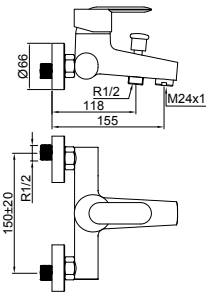

URBAN

Monomando baño-ducha acabado cromo. Inversor automático, soporte orientable, flexo y mango de ducha anticalcáreo.

Bath-shower single -lever with flexible, automatic diverter, anti-limescale shower handset, chrome finish.

Mitigeur bain-douche, fini chromé. Flexible, inverseur automatique, douchette anti calcaire. Support orientable.

● **Ref. 93555**
Cromado - Chrome - Chromé
122,95 €

● **Ref. 93555/0**
Cromado - Chrome - Chromé
106,36 €