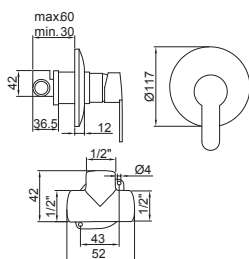

Monomando ducha empotrado de 1 vía acabado cromo. Sin complementos.

Wall mounted shower single -lever mixer with 1 outlet. Chrome finish. Without accessories.

Mitigeur douche encastrable, 1 sortie. fini chromé. Sans accessoires.

Ref. 98425

Cromado - Chrome - Chromé

77,84 €