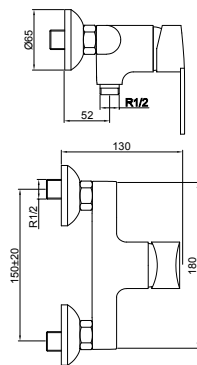

Ref. 98424
Cromado - Chrome - Chromé
76,26 €

Monomando ducha acabado cromo, con flexible, soporte orientable y mango de ducha anticálcico.

Shower single -lever, automatic diverter, anti-limescale shower handset, chrome finish.

Mitigeur douche fini chromé, flexible, douchette et support orientable.

Ref. 98424/0
Cromado - Chrome - Chromé
65,09 €