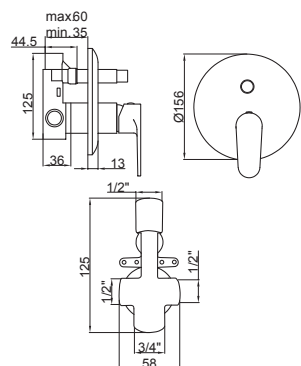

Mitigeur douche, flexible, douchette et support orientable. Débit écologique.

Ref. 14424
Cromado - Chrome - Chromé
62,69 €

Ref. 14424/N
Negro - Black- Noir
88,80 €

Ref. 14424/0
Cromado - Chrome - Chromé
53,34 €