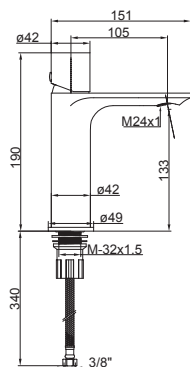

Monomando alto lavabo
acabado cromo, apertura en frío
y aireador orientable.

*Basin single-lever extended height
mixer chrome finish, cold start and
directional aerator.*

*Mitigeur haut pour lavabo, fini
chromé, avec C3 et aérateur
orientable.*

Ref. 13109

Cromado - Chrome - Chromé
104,22 €