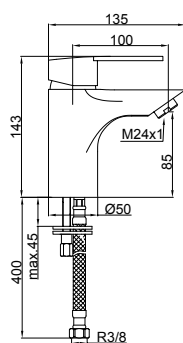

Monomando lavabo alto, acabado cromo, caudal ecológico.

Basin single -lever extended height mixer, eco flow, chrome finish.

Mitigeur lavabo haut, fini chromé.

Ref. 96109
Cromado - Chrome - Chromé
59,87 €

Ref. 96109/V
Cromado - Chrome - Chromé
80,76 €