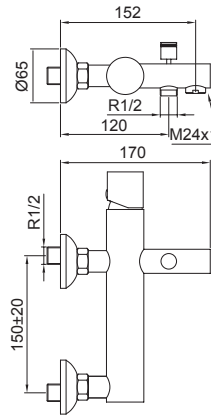

KALI

Ref. 13555
Cromado - Chrome - Chromé
270,65 €

Ref. 13555/0
Cromado - Chrome - Chromé
240,72 €

Monomando baño y ducha acabado cromo. Inversor automático, soporte orientable, flexo y mango de ducha anticalcáreo.

Bath-shower single-lever with flexible, automatic diverter and anti-limescale shower handset, chrome finish.

Mitigeur bain-douche fini chromé. Flexible, inverseur automatique et douchette anti calcaire. Support orientable.