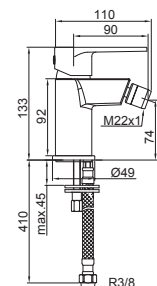

Monomando lavabo, apertura en frío y caudal ecológico.

Basin single-lever mixer, cold start and eco flow.

Mitigeur lavabo, C3 et débit écologique.

● **Ref. 39107**
Cromado - Chrome - Chromé
59,48 €

● **Ref. 39107/N**
Negro mate - Black mate - Noir mat
66,26 €

Monomando lavabo, apertura en frío y caudal ecológico.

Basin single-lever mixer, cold start and eco flow.

Mitigeur lavabo, C3 et débit écologique.

● **Ref. 39109**
Cromado - Chrome - Chromé
70,23 €

● **Ref. 39109/N**
Negro mate - Black mate - Noir mat
76,36 €

Monomando bidé con rótula giratoria.

Bidet single-lever mixer with directional aerator. Eco flow.

Mitigeur bidet avec bec orientable.

● **Ref. 39227**
Cromado - Chrome - Chromé
52,93 €

● **Ref. 39227/N**
Negro mate - Black mate - Noir mat
59,19 €