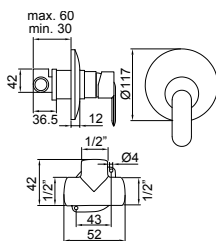

URBAN

Monomando ducha empotrado de 1 vía acabado cromo. Sin complementos.

Mounted shower single-lever mixer with 1 outlet. Chrome finish. Without accessories.

Mitigeur douche encastrable, 1 sortie. Fini chromé. Sans accessoires.