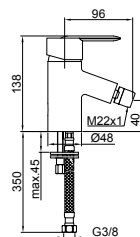

Monomando bidé con rótula giratoria, acabado cromo.
Bidet single -lever mixer, directional aerator, chrome finish.
Mitigeur bidet, bec orientable, fini chromé.

Ref. 93227
Cromado - Chrome - Chromé
74,74 €

Ref. 93228
Cromado - Chrome - Chromé
95,87 €