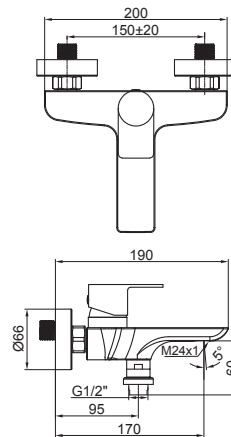

ONE

Ref. 44555
Cromado - Chrome - Chromé
154,38 €

Ref. 44555/0
Cromado - Chrome - Chromé
139,00 €

Monomando baño y ducha acabado cromo. Inversor automático, soporte orientable, flexo y mango de ducha anticalcáreo.

Bath-shower single-lever with flexible, automatic diverter and anti-limescale shower handset, chrome finish.

Mitigeur bain-douche fini chromé. Flexible, inverseur automatique et douchette anti calcaire. Support orientable.