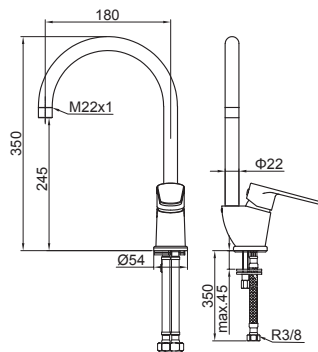

Barre de douche fixe, avec mitigeur et sélecteur intégré, pomme de douche carrée et douchette ABS anti calcaires, fini chromé.

Ref. 14430

Cromado - Chrome - Chromé

213,34 €

Monomando fregadero con caño giratorio y caudal ecológico.