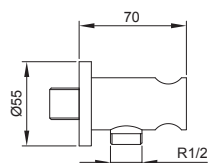

● **Ref. 4047**
Cromado - Chrome - Chromé
39,72 €

Soporte con toma de agua.

Shower outlet elbow with holder.

*Support de douche mural avec
prise d'eau intégrée.*

● **Ref. 4047/BC**
Negro cromo PVD - Black
chrome PVD - Noir chrome PVD
47,99 €