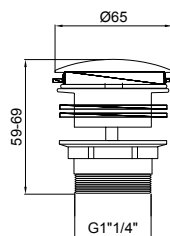

**Desagüe pulsador clic-clac
redondo**

*Rounded click-clack basin
waste.*

Vidage clic-clac rond.

Ref. 4025

Cromado - Chrome - Chromé

17,45 €