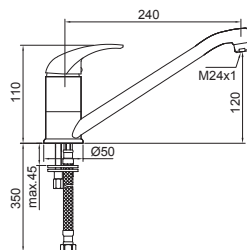

Monomando fregadero con caño giratorio inclinado, acabado cromo.

Kitchen single -lever with swivel spout, chrome.

Mitigeur évier avec bec pivotant, fini chromé.

Ref. 65660
Cromado - Chrome - Chromé
58,00 €