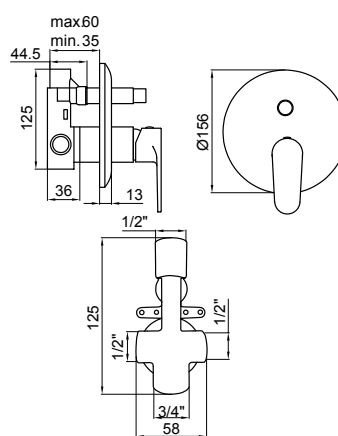

Monomando ducha empotrado de doble apertura, acabado cromo con 2 salidas.

Wall mounted shower single-lever mixer with double click, 2 ways, chrome finish.

Mitigeur douche encastrable C2 avec 2 sorties, fini chromé.

Ref. 25556

Cromado - Chrome - Chromé

141,24 €