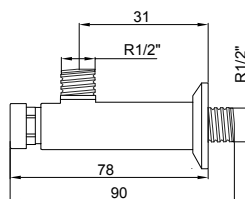

Grifo temporizado urinario de 1/2" con pulsador de cierre automático 3 segundos, acabado cromo.

Urinary push button tap 1/2", 3 sec. self-closing. Chrome finish.

Robinet poussoir pour urinaire 1/2", fermeture automatique 3 secs. Fini chromé.

Ref. 89801
Cromado - Chrome - Chromé
73,87 €