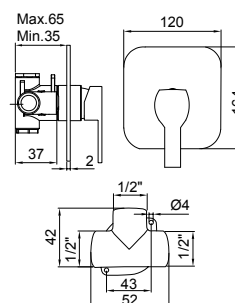

Mitigeur douche encastrable, 1 sortie. fini chromé.

Ref. 20425
Cromado - Chrome - Chromé
163,51 €

LAST

	Descripción	Asignado a:	Ud. Blister	Referencia
	Maneta Last <i>Last handle</i> <i>Poignée Last</i>	20107 - 20227 20555 - 20424		AM-359 12,31 €
	Cobertor M37x1,5 <i>Cover M37x1,5</i> <i>Couvre M37x1,5</i>	20107 - 20227 20555 - 20424		A-11 2,39 €
	Tuerca M37x1,5 <i>Brass Nut M37x1,5</i> <i>Écrou laiton M37x1,5</i>	20107 - 20227 20555 - 20424		A-105 8,26 €
	Cartucho ø35 salida conducida <i>Cartridge ø35</i> <i>Cartouche ø 35 de sortie conduite</i>	20107 - 20227 20555 - 20424		AM-29 15,19 €
	Aireador M16x100 <i>Aerator M16x100</i> <i>Aérateur M16x100</i>	20227		A-321 6,41 €
	Rótula bidé M16x100 x M16x100 (M-M) <i>Bidet ball-and-socket joint</i> <i>Rotule mâle pour bidet</i>	20227		A-317 6,84 €
	Latiguillo M10x100 x R.3/8" 35cm <i>Hose M10x100 x R.3/8" 35cm</i> <i>Flexible M10x100 x R.3/8" 35cm</i>	20107 - 20227		A-376 8,47 €
	Conjunto sujeción <i>Tap faucet fixation set</i> <i>Ensemble fixation</i>	20107 - 20227		A-280 5,00 €