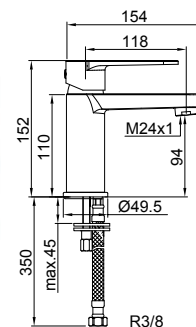

DUO

Monomando lavabo acabado cromo, doble apertura.

Basin single-lever mixer chrome finish, double click.

Mitigeur lavabo fini chromé, C2.

Ref. 25107

Cromado - Chrome - Chromé

51,94 €

Monomando alto lavabo

acabado cromo, doble apertura.

Basin single-lever extended height mixer chrome finish, double click.

Mitigeur haut pour lavabo, fini chromé, C2.

Ref. 25109

Cromado - Chrome - Chromé

61,04 €

Monomando bidé con rótula giratoria, doble apertura y acabado cromo.

Bidet single-lever mixer with directional aerator, double click, chrome finish.

Mitigeur bidet avec bec orientable, C2, fini chromé.

Ref. 25227

Cromado - Chrome - Chromé

54,48 €

PRO Duo