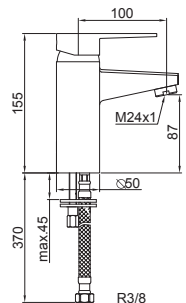

Monomando lavabo alto,
acabado cromo.

*Basin extended height single-lever,
chrome finish.*

Mitigeur lavabo haut, fini chromé.

Ref. 21109
Cromado - Chrome - Chromé
75,55 €

Ref. 21109/V
Cromado - Chrome - Chromé
98,65 €