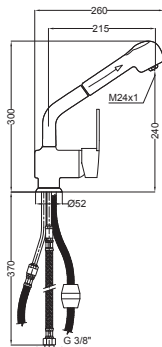

JET

Ref. 96670

Cromado - Chrome - Chromé

181,30 €

Monomando fregadero con caño giratorio inclinado y ducha extraíble, acabado cromo.

Kitchen pull-out single-lever and swivel spout, chrome.

Mitigeur évier avec bec pivotant, fini chromé.