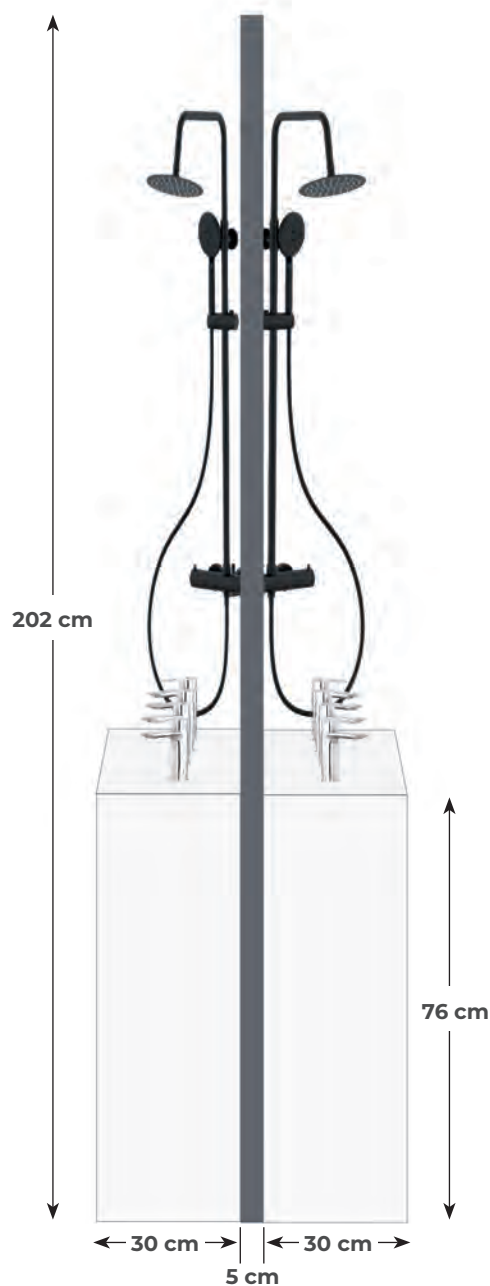

Expositor 004

Expositor isla en madera lacada en blanco, a dos lados, para 8 grifos y 4 duchas.

Floor display in white lacquered wood, on two sides, for 8 taps and 4 showers.

Présentoir de sol en bois laqué blanc, sur deux faces, pour 8 robinets et 4 douches.