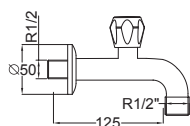

VERONA

Grifo de pared acabado cromo.
Wall mounted faucet, chrome.
Robinet mural, fini chromé.

Ref. 73602

Cromado - Chrome - Chromé

26,37 €