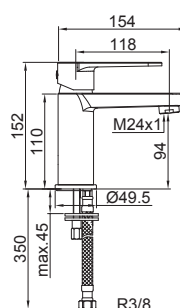

Monomando para lavabo, caudal ecológico.

Basin single-lever, eco flow.

Mitigeur lavabo. Débit écologique.

Ref. 14107

Cromado - Chrome - Chromé

45,89 €

Ref. 14107/N

Negro - Black- Noir

59,48 €

Ref. 14108

Cromado - Chrome - Chromé

65,96 €

Monomando lavabo alto, caudal ecológico.

Basin single-lever extended, height mixer, eco flow.

Mitigeur lavabo haut, débit écologique.

Ref. 14109

Cromado - Chrome - Chromé

57,24 €

Ref. 14109/N

Negro - Black- Noir

66,29 €

Monomando lavabo XXL, caudal ecológico.

Basin single-lever XXL mixer, eco flow.

Mitigeur lavabo XXL, débit écologique.

Ref. 14111

Cromado - Chrome - Chromé

94,92 €

Ref. 14111/N

Negro - Black- Noir

107,42 €