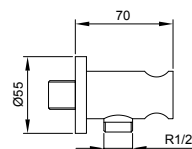

Soporte mango de ducha con toma de agua.

Shower head bracket with water supply point.

Support pour douchette avec prise d'eau.

Ref. 4047

Cromado - Chrome - Chromé

39,72 €