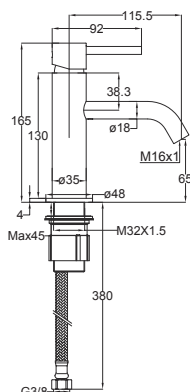

TUBE

Monomando lavabo, apertura en frío y caudal ecológico.
Basin single-lever mixer, cold start and eco flow.
Mitigeur lavabo, C3 et débit écologique.

- **Ref. 40107**
  Cromado - Chrome - Chromé
  94,71 €
- **Ref. 40107 BC**
  Negro cromo PVD - Black chrome PVD - Noir chromé PVD
  126,58 €
- **Ref. 40107 G**
  Dorado PVD - Golden PVD - Doré PVD
  122,70 €
- **Ref. 40107 NQ**
  Níquel PVD - Nickel PVD - Nickel PVD
  122,70 €