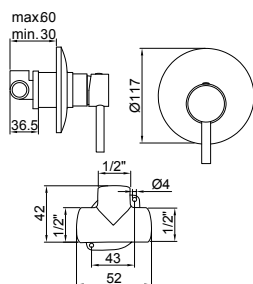

Monomando ducha empotrado de 1 vía acabado cromo. Sin complementos.

Wall mounted shower single-lever mixer with 1 outlet. Chrome finish. Without accessories.

Mitigeur douche encastrable, 1 sortie. fini chromé. Sans accessoires.

Ref. 82425

Cromado - Chrome - Chromé

124,76 €