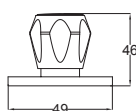

Grifo integral para bidé acabado
cromo.

2 hole bidet mixer, chrome.

Robinet pour bidet, fini chromé.

Ref. 73201
Cromado - Chrome - Chromé
30,22 €