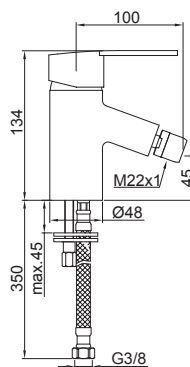

Monomando bidé con rótula giratoria,
acabado cromo.
Bidet single-lever mixer, directional aerator,
chrome finish.
Mitigeur bidet, bec orientable, fini chromé.

Ref. 97227
Cromado - Chrome - Chromé
71,04 €

Ref. 97228
Cromado - Chrome - Chromé
93,46 €