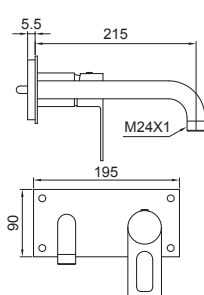

Monomando empotrado

para lavabo con placa acabado cromo.

Basin single-lever wall mounted mixer with backplate, chrome finish.

Mitigeur encastré pour lavabo avec plaque, fini chromé.

Ref. 10110

Cromado - Chrome - Chromé

449,76 €