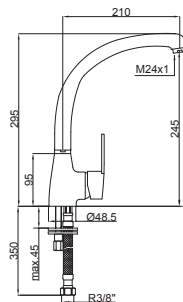

Ref. 96658

Cromado - Chrome - Chromé

68,64 €

Monomando fregadero con caño giratorio y caudal ecológico, acabado cromo.

Kitchen single-lever with swivel spout, eco flow, chrome.

Mitigeur évier avec bec pivotant, fini chromé. Débit écologique.