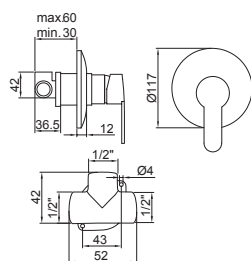

JET

Monomando ducha empotrado de 1 vía acabado cromo. Sin complementos.

Wall mounted shower single -lever mixer with 1 outlet. Chrome finish. Without accessories.

Mitigeur douche encastrable, 1 sortie, fini chromé. Sans accessoires.

Ref. 96425

Cromado - Chrome - Chromé

66,70 €