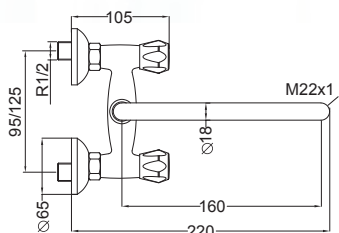

Mezclador bimando fregadero,
caño giratorio bajo de 16 mm,
acabado cromo.

Kitchen mixer twin-lever, 16 mm
swivel U spout, chrome.

Mélangeur évier, bec bas pivotant de
16 mm, fini chromé.

Ref. 73624/58

Cromado - Chrome - Chromé

66,33 €