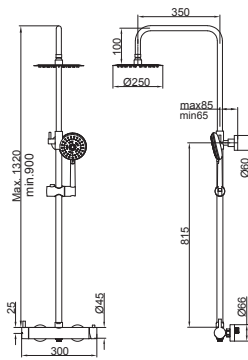

BARRA VISTA