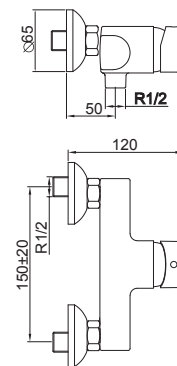

Ref. 21424
Cromado - Chrome - Chromé
79,97 €

Ref. 21424/0
Cromado - Chrome - Chromé
65,46 €