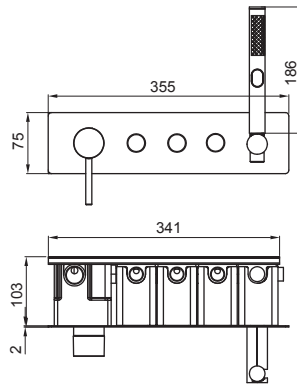

TUBE

Monomando ducha empotrado y push 3 vías con placa.

Single-lever for shower with 3 push outlets in back plate.

Mitigeur encastré avec push 3 sorties avec plaque.

Ref. 40149
Cromado - Chrome - Chromé
538,50 €

Ref. 40149 N
Negro mate - Black mate - Noir mat
584,60 €

Ref. 40149 BC
Negro cromo PVD - Black chrome PVD - Noir chromé PVD
819,30 €

Ref. 40149 G
Dorado PVD - Golden PVD - Doré PVD
774,17 €

Ref. 40149 NQ
Níquel PVD - Nickel PVD - Nickel PVD
774,17 €