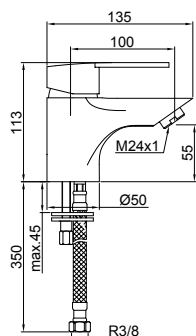

Monomando lavabo, acabado cromo.
Basin single -lever, chrome finish.
Mitigeur lavabo, fini chromé.

Ref. 98107
Cromado - Chrome - Chromé
56,27 €

Ref. 98108
Cromado - Chrome - Chromé
77,12 €

Ref. 98108P
Cromado - Chrome - Chromé
64,50 €