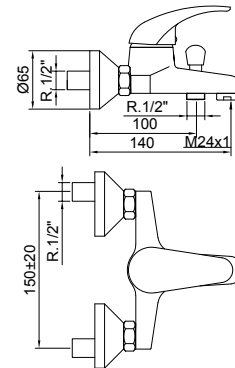

Ref. 65555
Cromado - Chrome - Chromé
73,62 €

Ref. 65555/0
Cromado - Chrome - Chromé
64,36 €