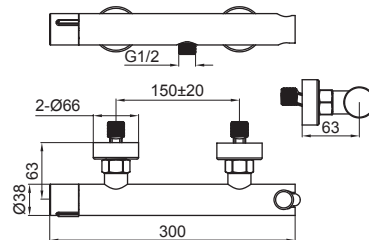

Ref. 22424
Cromado - Chrome - Chromé
212,84 €

Ref. 22424/0
Cromado - Chrome - Chromé
203,57 €

Monomando de apertura progresiva en frío para ducha acabado cromo, con flexible, soporte orientable y mango de ducha anticalcáreo. Caudal ecológico.

Shower single-lever with progressive cold start and automatic diverter chrome finish. With flexible and anti-limescale shower handset. Eco flow.

Mitigeur douche avec ouverture progressive sur l'eau froide, inverseur automatique et aérateur orientable, fini chromé. Flexible et douchette anti calcaire. Débit écologique.