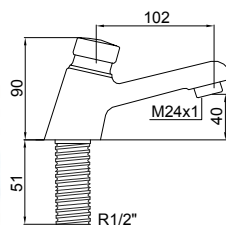

TEMPORIZADAS

Grifo temporizado lavabo con pulsador de cierre automático 7 segundos. Latón acabado cromo.

Brass bathroom push button tap, 7 sec. self-closing. Chrome finish.

Robinet poussoir pour lavabo en laiton, fermeture automatique en 7 secs. Fini chromé.

Ref. 89113
Cromado - Chrome - Chromé
68,70 €