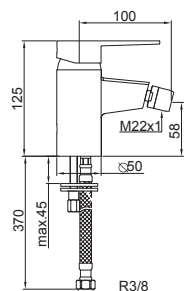

Monomando bidé con rótula giratoria, acabado cromo.

*Bidet single-lever mixer, directional
aerator, chrome finish.*

*Mitigeur bidet, rotule orientable, fini
chromé.*

Ref. 21227
Cromado - Chrome - Chromé
66,53 €

Ref. 21228
Cromado - Chrome - Chromé
90,37 €