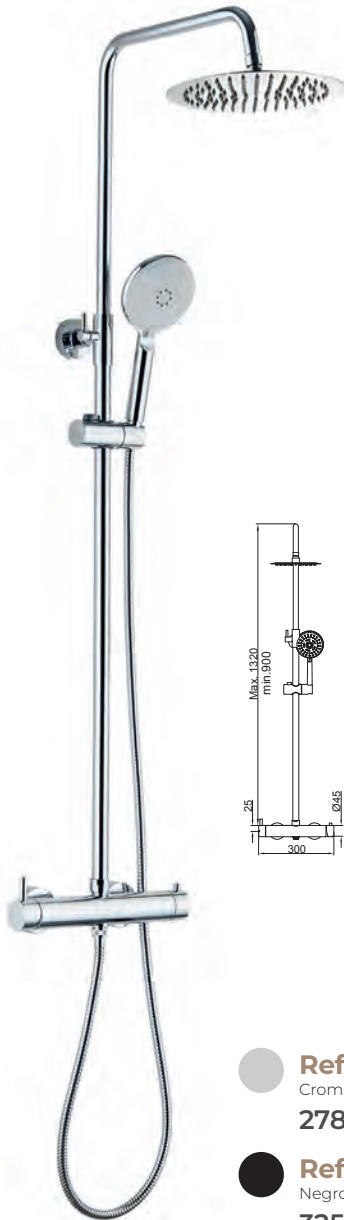

BARRA VISTA

BARRA VISTA

- Ref. 82430/3**
 Cromado - Chrome - Chromé
278,57 €
- Ref. 82430/3/N**
 Negro mate - Black matte - Noir mat
325,40 €
- Ref. 82430/3/BC**
 Negro cromado - Black chrome - Noir chromé
615,89 €
- Ref. 82430/3/G**
 Oro cepillado - Gold - Or brossé
529,35 €
- Ref. 82430/3/NQ**
 Niquel cepillado - Nickel - Nickel brossé
529,35 €