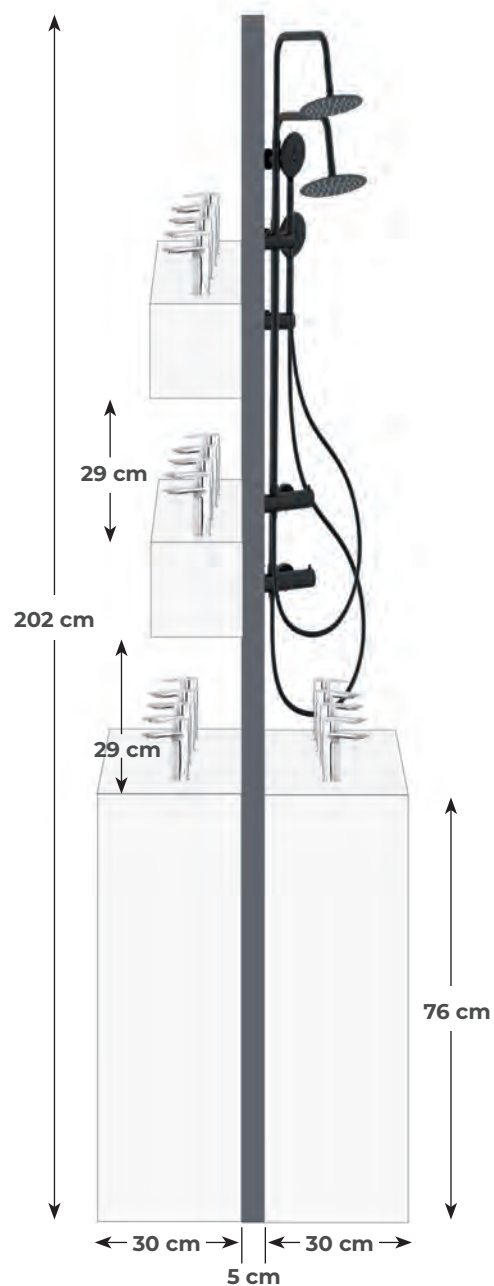

Expositor 006

Expositor isla en madera lacada en blanco, a dos lados, para 16 grifos y 2 duchas.

Floor display in white lacquered wood, on two sides, for 16 taps and 2 showers.

Présentoir de sol en bois laqué blanc, sur deux faces, pour 16 robinets et 2 douches.