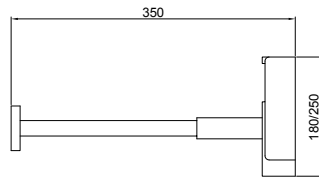

*Mitigeur évier avec bec
pivotant, fini chromé.*

Ref. 87659/09
Cromado - Chrome - Chromé
341,47 €

Sifón cuadrado visto
extensible.

*Square and mounted siphon
with extended rod.*

Siphon carré vu, extensible.