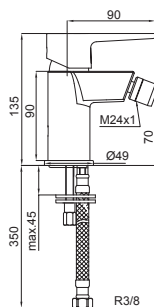

ARES

Monomando lavabo, con aireador orientable.

Basin single-lever mixer, with directional aerator.

Mitigeur lavabo, avec aérateur orientable.

● **Ref. 34107**
Cromado - Chrome - Chromé
93,23 €

○ **Ref. 34107B**
Blanco mate - White mate - Blanc mat
114,25 €

● **Ref. 34107N**
Negro mate - Black mate - Noir mat
114,25 €

● **Ref. 34108**
Cromado - Chrome - Chromé
115,20 €

Monomando bidé con rótula giratoria.

Bidet single-lever mixer with directional aerator.

Mitigeur bidet avec bec orientable.

● **Ref. 34227**
Cromado - Chrome - Chromé
73,95 €

● **Ref. 34227N**
Negro mate - Black mate - Noir mat
90,62 €

○ **Ref. 34227B**
Blanco mate - White mate - Blanc mat
90,62 €

● **Ref. 34228**
Cromado - Chrome - Chromé
93,62 €