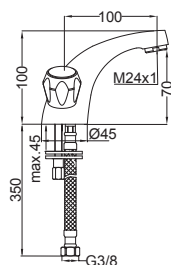

VERONA

Mezclador bimando lavabo,
acabado cromo.

Basin mixer twin-lever, chrome.

Mélangeur lavabo, fini chromé.

Ref. 73107
Cromado - Chrome - Chromé
64,50 €

Ref. 73108
Cromado - Chrome - Chromé
86,12 €