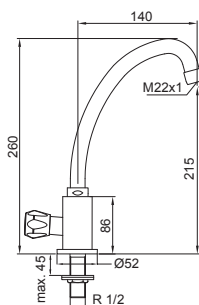

Grifo fregadero, caño giratorio cuello de cisne, acabado cromo.

Kitchen faucet, swan neck swivel spout, chrome.

Robinet évier, bec de cygne pivotant, fini chromé.

Ref. 73620/11

Cromado - Chrome - Chromé

37,59 €