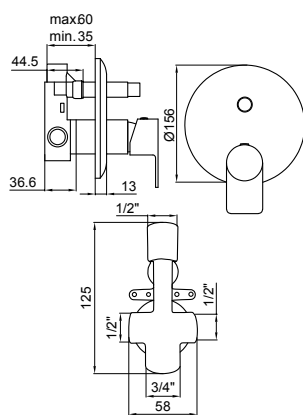

Monomando ducha empotrado
acabado cromo con **2 salidas.**

Wall mounted shower single-lever mixer
with **2 ways**, chrome finish.

Mitigeur douche encastrable avec
2 sorties, fini chromé.

Ref. 44556

Cromado - Chrome - Chromé

179,40 €