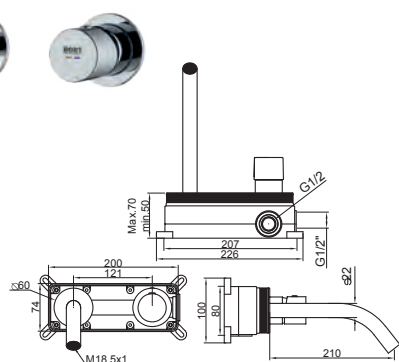

**Monomando empotrado para
lavabo sin placa** acabado cromo,
apertura en frío y caudal de
6,9 l/m a 3 bar.

*Basin single-lever wall mounted
mixer chrome finish. Cold start.
6,9 l/m flow.*

*Mitigeur encastré pour lavabo
sans plaque, fini chromé, C3 et débit
écologique.*

Ref. 13112

Cromado - Chrome - Chromé
181,86 €