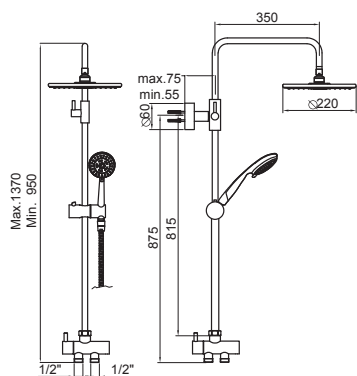

BARRA VISTA

● **Ref. 4078/E**
Cromado - Chrome - Chromé
214,80 €

Barra de ducha vista telescópica, distribuidor 2 posiciones, rociador redondo ABS autoclean y mango ducha ABS autoclean 5 p. Acabado cromo.

Chrome round slide bar shower kit, with diverter, ABS auto clean hand shower and ABS auto clean round overhead.

Barre de douche extensible avec inverseur, pomme de douche ronde ABS autoclean et douchette ABS autoclean 5p, fini chromé.