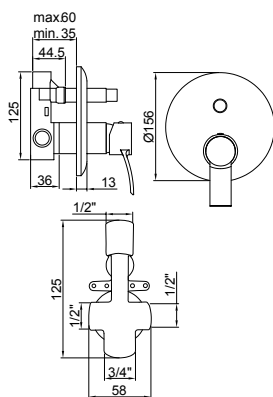

Monomando ducha empotrado acabado cromo con **2 salidas**. Sin complementos.

Wall mounted shower single -lever mixer with 2 ways, chrome finish. Without accessories.

Mitigeur douche encastrable avec 2 sorties, fini chromé. Sans accessoires.

Ref. 63556

Cromado - Chrome - Chromé

138,60 €