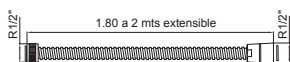

Flexo latón extensible 180/200 cm, acabado cromo, tuercas latón 1/2".

Extendible brass flexible hose 180/200 cm, chrome finish, brass 1/2" nuts.

Flexible laiton fini chromé extensible 180/200 cm, avec noisettes laiton 1/2".

Ref. 4053
Cromado - Chrome - Chromé
10,82 €