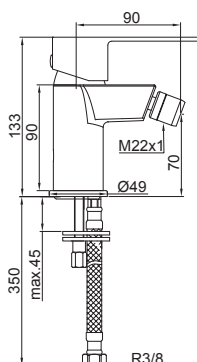

Ref. 10112

Cromado - Chrome - Chromé

181,86 €

Monomando bidé con rótula giratoria, acabado cromo.

Bidet single-lever mixer with directional aerator, chrome finish. Eco flow.

Mitigeur bidet avec bec orientable, fini chromé.