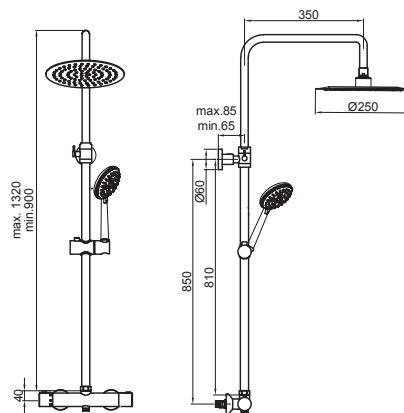

Ref. 34556

Cromado - Chrome - Chromé

179,40 €

Barra de ducha vista telescópica termostática de **2 salidas**, rociador y ducha. Sistema cool touch, sistema de tope de temperatura a 38°C y sistema de corte de seguridad. Acabado negro mate.