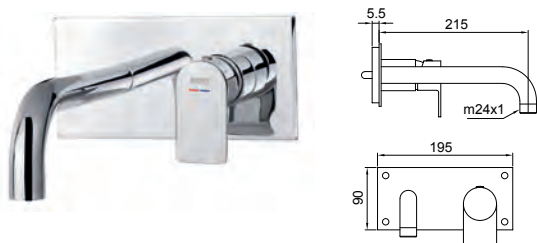

Monomando empotrado
para lavabo con placa acabado
cromo.

Basin single-lever wall mounted mixer with backplate, chrome finish.

Mitigeur encastré pour lavabo avec plaque, fini chromé.

Ref. 44110

Cromado - Chrome - Chromé
Cromado - Chrome - Chromé
449,76 €