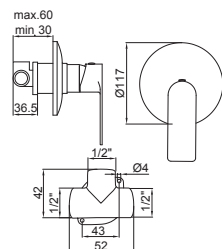

Monomando ducha empotrado de 1 vía.

Wall mounted shower single-lever mixer with 1 outlet.

Mitigeur douche encastrable, 1 sortie.

Ref. 39425

Cromado - Chrome - Chromé

69,90 €