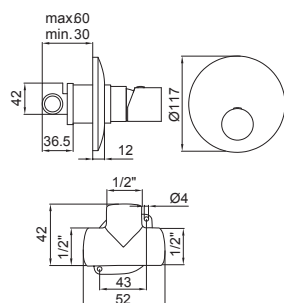

Monomando ducha empotrado
de 1 vía acabado cromo.

Wall mounted shower single-lever
mixer with 1 outlet. Chrome finish.

Mitigeur douche encastrable,
1 sortie, fini chromé.

Ref. 13425

Cromado - Chrome - Chromé

124,76 €