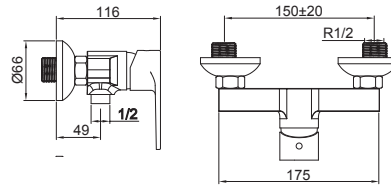

Monomando bidé con rótula giratoria.

Bidet single-lever mixer with directional aerator. Eco flow.

Mitigeur bidet avec bec orientable.

● **Ref. 39227**
Cromado - Chrome - Chromé
52,93 €

● **Ref. 39227/N**
Negro mate - Black mate - Noir mat
59,19 €