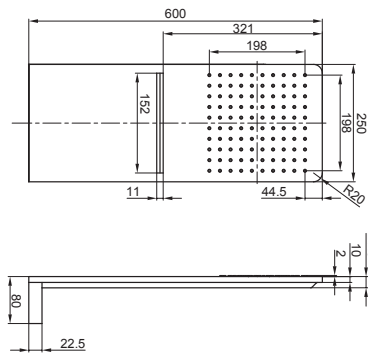

● **Ref. 4061**
Cromado - Chrome - Chromé
599,17 €

● **Ref. 4061/N**
Negro mate - Black matte - Noir
mat
629,10 €

● **Ref. 4061/BC**
Negro cromo PVD - Black
chrome PVD - Noir chromé PVD
745,66 €

● **Ref. 4061/G**
Oro cepillado PVD - Brushed gold
PVD - Or brossé PVD
745,66 €

● **Ref. 4061/NQ**
Níquel cepillado PVD - Brushed
nickel PVD - Nickel brossé PVD
745,66 €