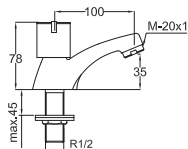

PISA

Grifo integral para lavabo
acabado cromo.

2 hole basin mixer. Chrome.

Robinet pour lavabo. Fini chromé.

Ref. 78101

Cromado - Chrome - Chromé

32,24 €