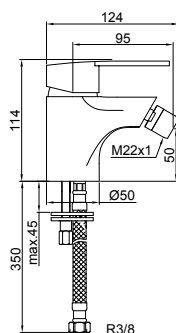

Monomando bidé con rótula giratoria, acabado cromo.

Bidet single -lever mixer, directional aerator, chrome finish.

Mitigeur bidet, bec orientable, fini chromé.

Ref. 96227
Cromado - Chrome - Chromé
50,58 €

Ref. 96228
Cromado - Chrome - Chromé
71,46 €

PRO
Jet