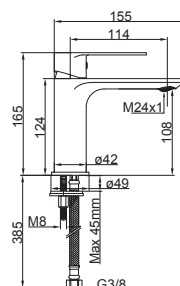

Monomando lavabo, apertura en frío y caudal ecológico.

Basin single-lever mixer, cold start and eco flow.

Mitigeur lavabo, C3 et débit écologique.

● **Ref. 39107**
Cromado - Chrome - Chromé
59,48 €

● **Ref. 39107/N**
Negro mate - Black mate - Noir mat
66,26 €

Monomando lavabo, apertura en frío y caudal ecológico.

Basin single-lever mixer, cold start and eco flow.

Mitigeur lavabo, C3 et débit écologique.

● **Ref. 39109**
Cromado - Chrome - Chromé
70,23 €

● **Ref. 39109/N**
Negro mate - Black mate - Noir mat
76,36 €

Monomando bidé con rótula giratoria.

Bidet single-lever mixer with directional aerator. Eco flow.

Mitigeur bidet avec bec orientable.

● **Ref. 39227**
Cromado - Chrome - Chromé
52,93 €

● **Ref. 39227/N**
Negro mate - Black mate - Noir mat
59,19 €