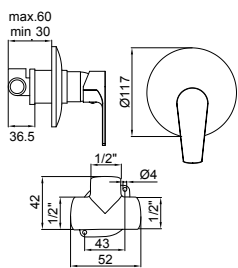

Monomando ducha empotrado de 1 vía acabado cromo.

Wall mounted shower single -lever mixer with **1 outlet**. Chrome finish.

Mitigeur douche encastrable, 1 sortie, fini chromé.