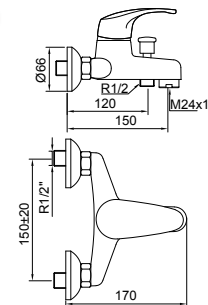

Monomando baño-ducha acabado cromo. Inversor automático, soporte orientable, flexo y mango de ducha anticálcarea.
Bath-shower single-lever with flexible, automatic diverter, anti-limescale shower handset, chrome finish.
Mitigeur bain-douche, fini chromé. Flexible, inverseur automatique, douchette anti calcaire. Support orientable.

Ref. 80555MX
Cromado - Chrome - Chromé
104,32 €