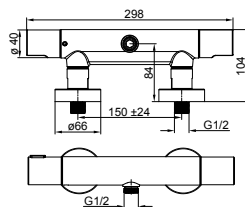

MEZCLADORES

Mezclador termostático exterior para ducha con cooltouch antiquemaduras, acabado cromo.

External thermostatic shower mixer with cool touch, chrome finish.

Mitigeur de douche thermostatique d'extérieur, avec cooltouch anti brûlures, fini chromé.

Ref. 44424
Cromado - Chrome - Chromé
174,82 €