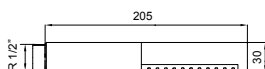

Mango de ducha ABS,

sistema anticalcáreo, acabado cromo.

ABS hand shower anti calcareous, chrome finish.

Douchette ABS anti calcaire, fini chromé.

Ref. 4067

Cromado - Chrome - Chromé

24,31 €