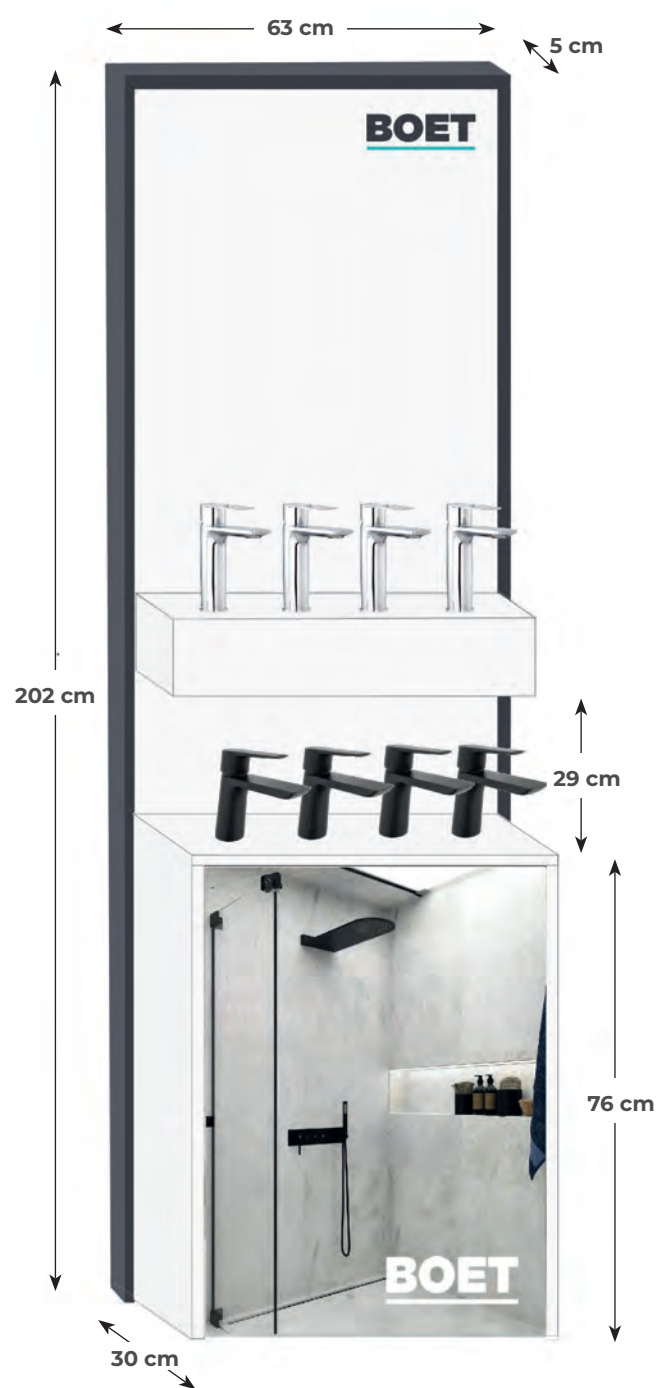

Expositor 001

Expositor panel en madera lacada en blanco a pared para 4 grifos y 2 duchas.

Wall-mounted white lacquered wood panel display for 4 taps and 2 showers.

Présentoir mural en bois laqué blanc pour 4 robinets et 2 douches.