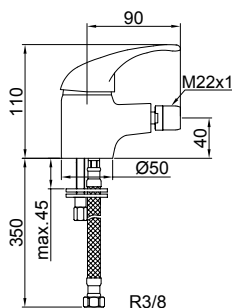

Monomando bidé con rótula giratoria,
acabado cromo.
Bidet single-lever mixer, directional aerator,
chrome finish.
Mitigeur bidet, bec orientable, fini chromé.

● **Ref. 66227**
Cromado - Chrome - Chromé
56,55 €

● **Ref. 66228**
Cromado - Chrome - Chromé
77,42 €