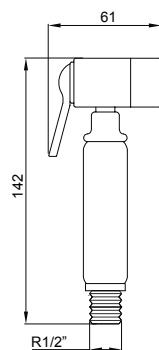

ESPECIALES

Duchita para wc.
Toilet hand shower.
Douchette pour wc.

Ref. 4035
Cromado - Chrome - Chromé
61,82 €