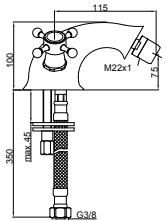

Mezclador bimando bidé, acabado cromo.

Bidet mixer twin-lever, chrome.

Mélangeur bidet, fini chromé.

Ref. 75247

Cromado - Chrome - Chromé

155,72 €