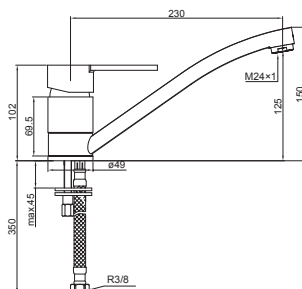

Ref. 96660

Cromado - Chrome - Chromé

59,21 €

Monomando fregadero con caño inclinado giratorio acabado cromo.

Kitchen single-lever with swivel spout.

Mitigeur évier avec bec pivotant, fini chromé.

PRO
Jet