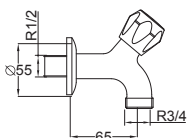

Grifo de lavadora 1/2", salida 3/4".
Mixer for washing machine, 1/2", exit 3/4".
Robinet pour machine à laver 1/2", sortie 3/4".

Ref. 73004

Cromado - Chrome - Chromé

20,99 €