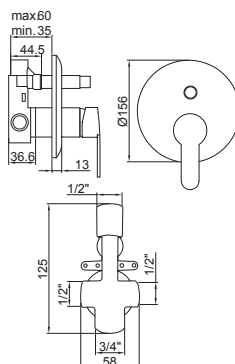

Monomando ducha empotrado acabado cromo con **2 salidas**. Sin complementos.

Wall mounted shower single -lever mixer with 2 ways, chrome finish. Without accessories.

Mitigeur douche encastrable avec 2 sorties, fini chromé. Sans accessoires.

Ref. 96556
Cromado - Chrome - Chromé
142,90 €