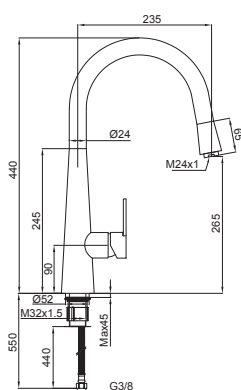

Monomando fregadero

acabado cromo, ducha extraíble, doble apertura, apertura en frío y caudal ecológico.

Kitchen single-lever mixer, pull-out spout, chrome finish, double click, cold start and eco flow.

Mitigeur évier, bec extractible, fini chromé, C2, C3 et débit écologique.

Ref. 26681

Cromado - Chrome - Chromé

217,83 €