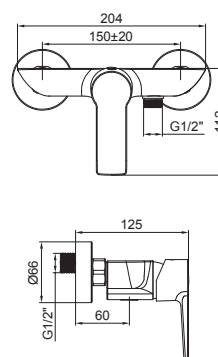

● **Ref. 34424**
Cromado - Chrome - Chromé
118,03 €

● **Ref. 34424N**
Negro mate - Black mate -
Noir mat
151,32 €

● **Ref. 34424/0**
Cromado - Chrome - Chromé
102,59 €

Monomando ducha, con flexible, soporte orientable y mango de ducha anticalcárea.

Shower single-lever automatic diverter and anti-limescale shower handset.

Mitigeur douche, avec flexible, douchette et support orientable.