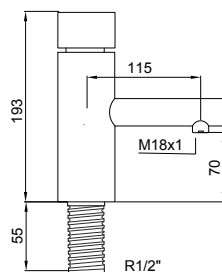

TEMPORIZADAS

Grifo temporizado lavabo INOX, con pulsador de cierre automático y tres opciones de ajuste caudal.

Stainless steel bathroom push button tap, self-closing, 3 flow rates. Chrome finish.

Robinet poussoir pour lavabo en acier inoxydable, fermeture automatique et trois options de niveau de débit.

Ref. 89111

Cromado - Chrome - Chromé

613,98 €