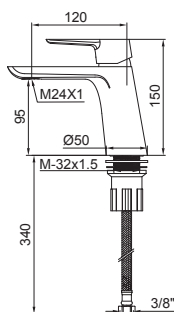

ARES

Monomando lavabo, con aireador orientable.

Basin single-lever mixer, with directional aerator.

Mitigeur lavabo, avec aérateur orientable.

● **Ref. 34107**
Cromado - Chrome - Chromé
93,23 €

○ **Ref. 34107B**
Blanco mate - White mate - Blanc mat
114,25 €

● **Ref. 34107N**
Negro mate - Black mate - Noir mat
114,25 €

● **Ref. 34108**
Cromado - Chrome - Chromé
115,20 €