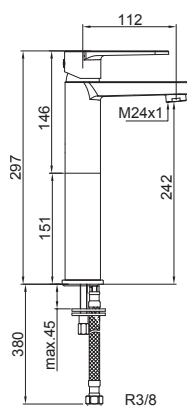

Monomando lavabo XXL, caudal ecológico.

Basin single-lever XXL mixer, eco flow.

Mitigeur lavabo XXL, débit écologique.

Ref. 14111

Cromado - Chrome - Chromé

94,92 €

Ref. 14111/N

Negro - Black- Noir

107,42 €