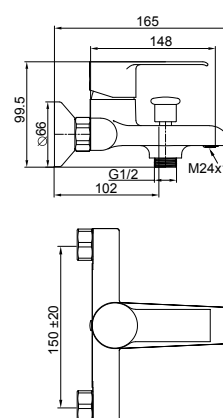

Monomando baño y ducha. Flexible, inversor automático y mango de ducha anticálcarea.

Bath-shower single-lever, flexible hose, automatic diverter and anti-limescale shower handset.

Mitigeur bain-douche. Flexible, inverseur automatique et douchette anti calcaire. Support orientable.

● **Ref. 55555**
Cromado - Chrome - Chromé
87,45 €

● **Ref. 55555/N**
Negro mate - Black mate - Noir mat
119,92 €