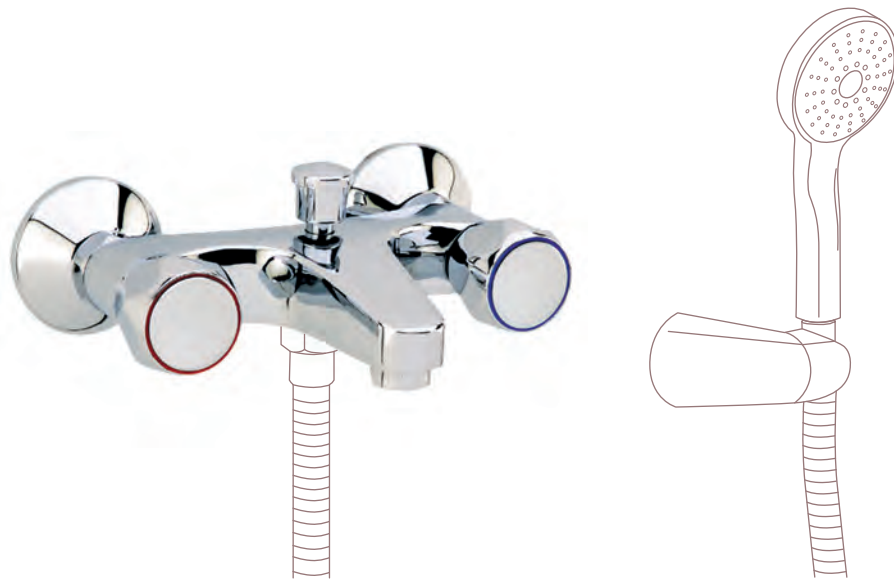

VERONA

Ref. 73555
Cromado - Chrome - Chromé
83,48 €

Mezclador bimando baño-ducha, inversor automático, flexo, soporte orientable, mango de ducha anticalcárea, acabado cromo.

Bath-shower mixer twin-lever, with flexible, automatic diverter, anti-limescale shower handset, chrome finish.