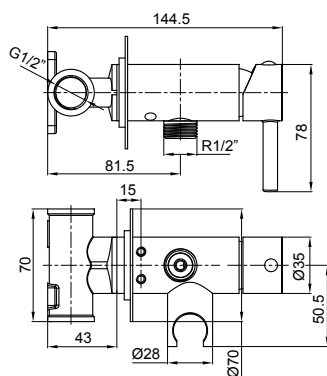

ESPECIALES

Grifo mezclador para bidé con duchita lateral tubular.

Bidet mixer with shower.

Mitigeur bidet avec douchette.

Ref. 82113
Cromado - Chrome - Chromé
84,43 €

Ref. 82113/N
Negro mate - Black matte - Noir mat
92,32 €