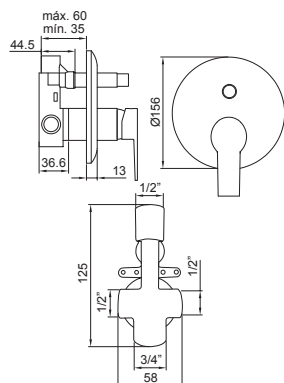

Monomando ducha empotrado acabado cromo con **2 salidas**. Sin complementos.

Back wall mounted shower single-lever mixer with **2 ways**, chrome finish. Without accessories.

Mitigeur douche encastrable avec **2 sorties**, fini chromé. Sans accessoires.

Ref. 21556
Cromado - Chrome - Chromé
161,67 €