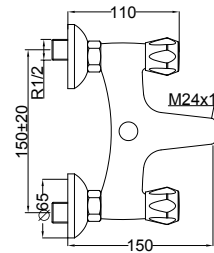

VERONA

Ref. 73555
Cromado - Chrome - Chromé
83,48 €

Mezclador bimando baño-ducha, inversor automático, flexo, soporte orientable, mango de ducha anticalcárea, acabado cromo.

Bath-shower mixer twin-lever, with flexible, automatic diverter, anti-limescale shower handset, chrome finish.

Mélangeur bain-douche, fini chromé. Flexible, inverseur automatique, douchette anti calcaire. Support orientable.

Ref. 73555/0
Cromado - Chrome - Chromé
76,92 €