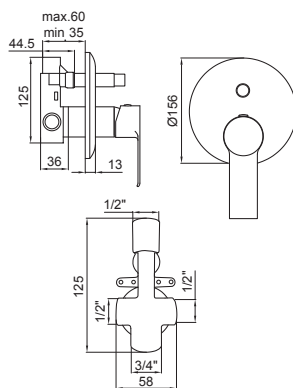

Monomando ducha empotrado con **2 salidas**.

Wall mounted shower single-lever mixer with 2 ways.

Mitigeur douche encastrable avec 2 sorties.

Ref. 55556

Cromado - Chrome - Chromé

154,20 €

Ref. 55556/N

Negro mate - Black mate - Noir mat

192,10 €