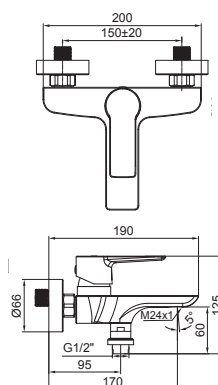

ARES

● **Ref. 34555**
Cromado - Chrome - Chromé
154,38 €

● **Ref. 34555N**
Negro mate - Black mate -
Noir mat
197,92 €

● **Ref. 34555/0**
Cromado - Chrome - Chromé
139,00 €

Monomando baño y ducha. Inversor automático, flexo y mango de ducha anticalcáreo.

Bath-shower single-lever automatic diverter, flexible and anti-limescale shower handset.

Mitigeur bain-douche. Inverseur automatique flexible et douchette anti calcaire. Support orientable.