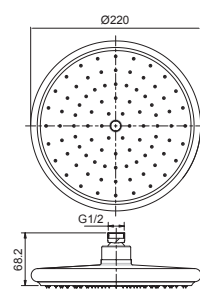

Rociador redondo ABS anticalcáreo autolimpiable, 220 mm diámetro.

ABS anti calcareous rain shower auto clean, 220 mm.

Douche de tête ABS anticalcaire autoclean, 220 mm.

Ref. 4082

Cromado - Chrome - Chromé

28,61 €