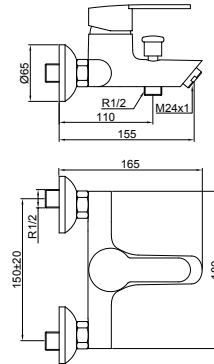

PLAY

Ref. 98555
Cromado - Chrome - Chromé
93,41 €

Monomando baño-ducha acabado cromo. Inversor automático, soporte orientable, flexo y mango de ducha anticálcico.

Bath-shower single -lever with flexible, automatic diverter, anti-limescale shower handset, chrome finish.

Mitigeur bain-douche, fini chromé. Flexible, inverseur automatique, douchette anti calcaire. Support orientable.

Ref. 98555/0
Cromado - Chrome - Chromé
82,26 €