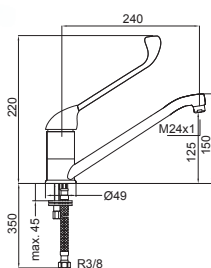

Grifo mezclador para lavabo/ fregadero con caño giratorio inclinado y palanca gerontológica.

Gerontological wall-mounted kitchen or basin tap with long lever elbow and swivel spout, in chrome finish.

Robinet gérontologique pour cuisine ou lavabo, avec levier long coude et bec pivotant, au fini chromé.

Ref. 15660

Cromado - Chrome - Chromé

141,77 €