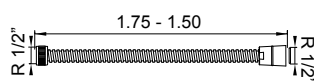

TUBE

Flexo acero inox 1,70 m.
Inox hose 1,70 m.
Flexible Inox 1,70m.

Ref. 4033
Cromado - Chrome - Chromé
10,47 €

Ref. 4033/BC
Negro cromo PVD - Black chrome PVD - Noir chromé PVD
32,93 €

Ref. 4033/G
Oro cepillado PVD - Brushed gold PVD - Or brossé PVD
29,33 €

Ref. 4033/NQ
Níquel cepillado PVD - Brushed nickel PVD - Nickel brossé PVD
29,33 €