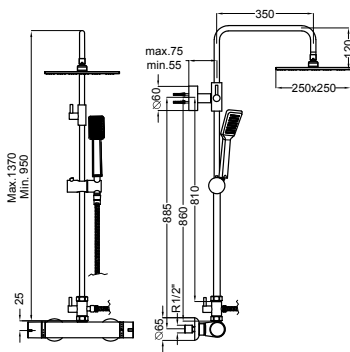

BARRA VISTA

Ref. 35430/2
Cromado - Chrome - Chromé
365,45 €

Ref. 35430/C
Cromado - Chrome - Chromé
304,17 €

Ref. 35430/3
Cromado - Chrome - Chromé
369,20 €

Barra de ducha vista telescópica, termostática con dos salidas, inversor, rociador inox cuadrado 3 mm anticalcáreo y ducha ABS. Acabado cromo.

Chrome thermostatic round slide bar mixer shower kit, with diverter, ABS hand shower and squared inox 3mm overhead.

Barre de douche extensible, avec mitigeur thermostatique, inverseur, pomme de douche carrée inox 3 mm et douchette anti calcaire, fini chromé.