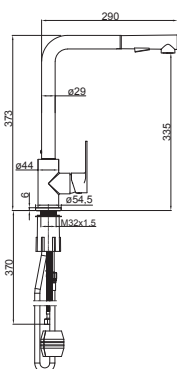

Monomando fregadero acabado cromo, ducha extraíble y apertura en frío.

Kitchen single-lever mixer, pull-out spout, chrome finish, double click, cold start.

Mitigeur évier, bec extractible, fini chromé, C3.

● **Ref. 39671**
Cromado - Chrome - Chromé
124,90 €