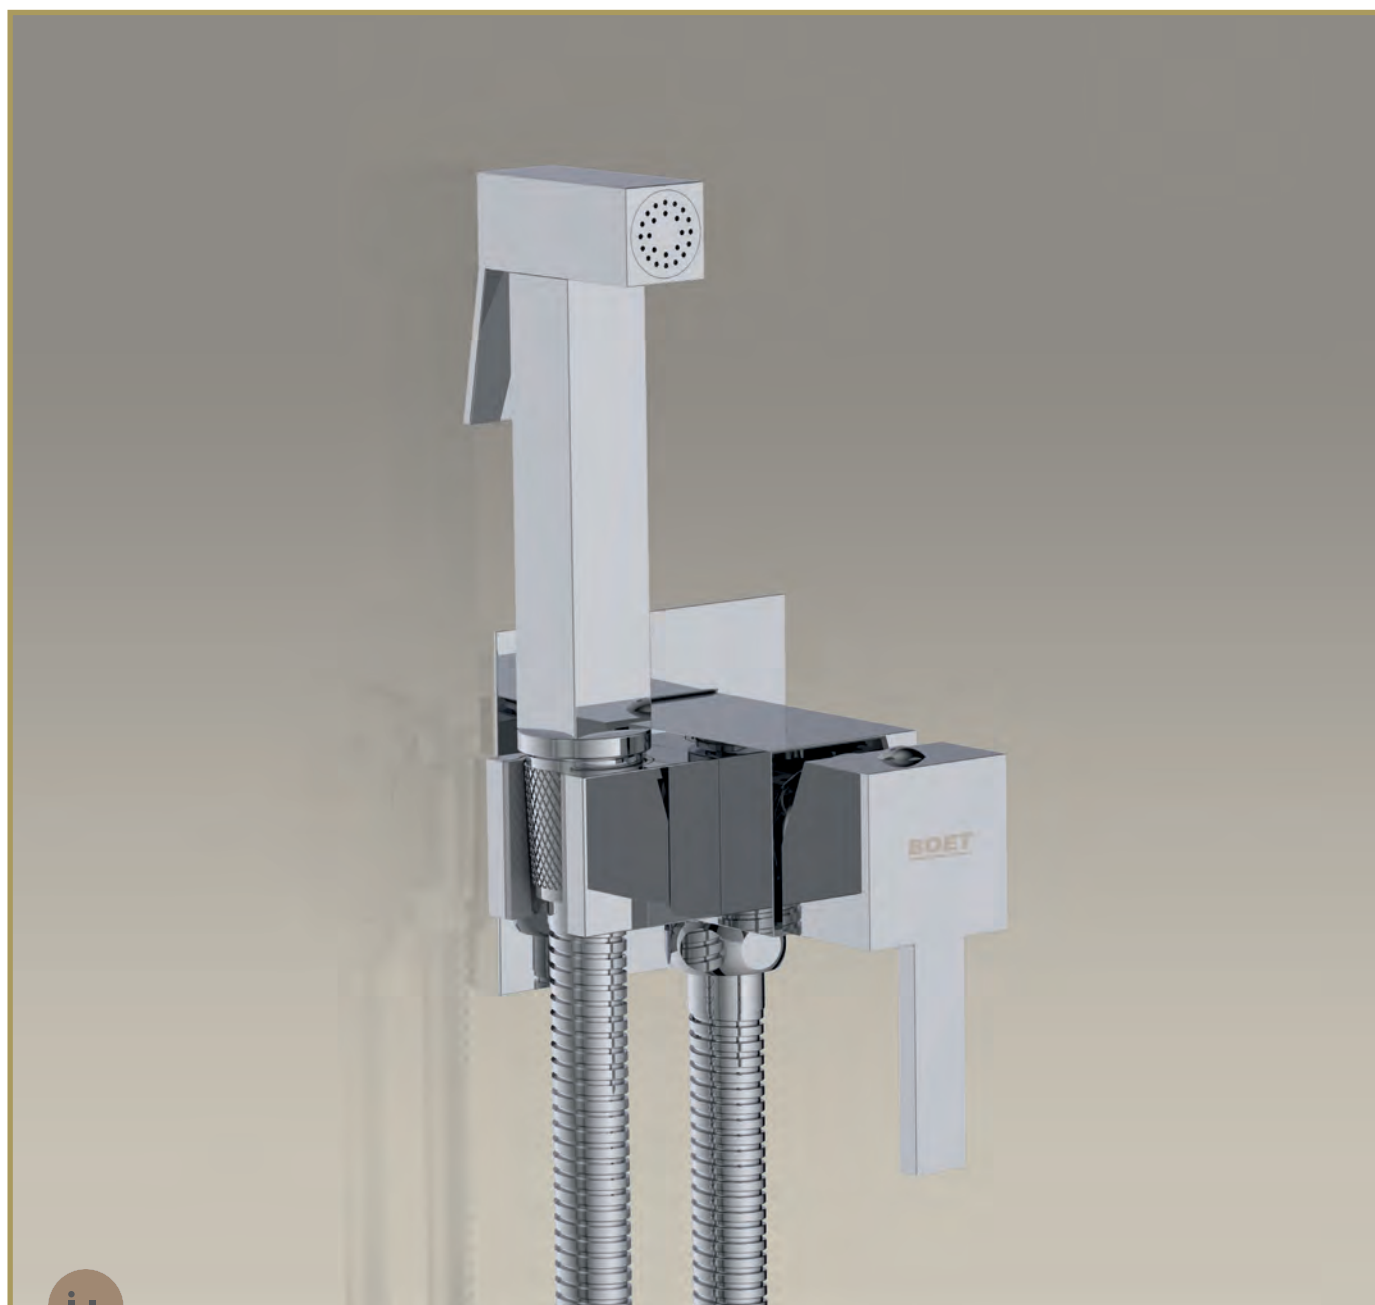

i+

La colección de griferías Especiales de Boet incorpora diferentes diseños de kits de ducha para bidé, que incluyen monomando mezclador, ducha de mano con activador, soporte de ducha, toma de agua y flexible. Estas duchas se instalan al lado del bidé o wc y son una solución integral de gran eficacia para su higiene diaria.

Boet's Especiales collection incorporates various designs of bidet shower kits, including a single-lever mixer, handheld shower with activator, shower holder, water inlet, and flexible hose. These showers are installed next to the bidet or toilet and provide a comprehensive and highly effective solution for daily hygiene.

La collection Especiales de Boet intègre différents modèles de kits de douche pour bidet, comprenant mitigeur à levier unique, douchette à main avec activateur, support de douche, prise d'eau et flexible. Ces douches se installent à côté du bidet ou des toilettes et sont une solution complète et très efficace pour l'hygiène quotidienne.