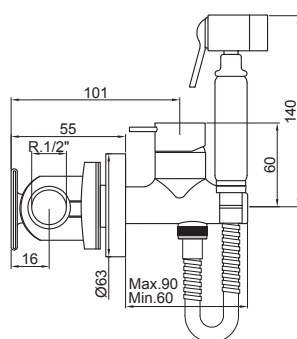

Grifo mezclador para bidé con duchita frontal.

Bidet mixer with shower.

Mitigeur bidet avec douchette.

Ref. 82112
Cromado - Chrome - Chromé
236,69 €

Vídeo de instalación
Installation video
Vidéo d'installation