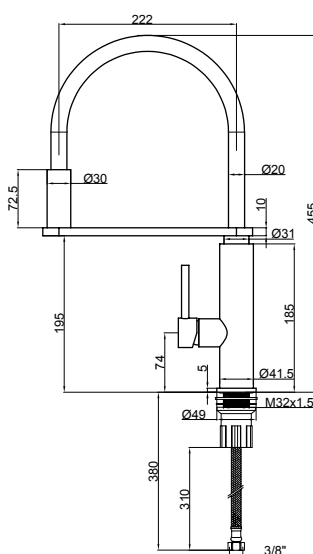

Monomando de cocina
cromado, con caño giratorio
flexible. Caudal ecológico.

Kitchen single-lever chrome, with
directional and flexible spout. Eco
flow.

Mitigeur cuisine fini chromé, avec
bec orientable et flexible en jaune
mat. Débit écologique.

Ref. 82693A
Amarillo - Yellow - Jaune
223,43 €

Ref. 82693B
Blanco - White - Blanc
223,43 €

Ref. 82693/N
Negro mate - Black mate -
Noir mat
223,43 €

Ref. 82693R
Rojo - Red - Rouge
223,43 €