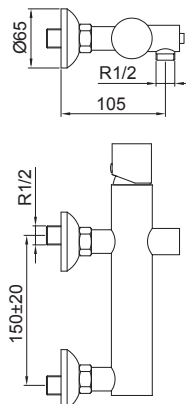

Ref. 13424
Cromado - Chrome - Chromé
240,72 €

Ref. 13424/0
Cromado - Chrome - Chromé
233,80 €

Monomando ducha acabado cromo, con flexible, soporte orientable y mango de ducha anticalcárea.

Shower single-lever automatic diverter and anti-limescale shower handset, chrome finish.

Mitigeur douche fini chromé, avec flexible, douchette et support orientable.