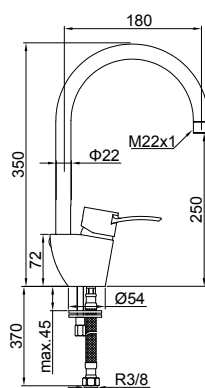

Monomando fregadero con caño alto giratorio, acabado cromo.

Kitchen single-lever with swivel spout, chrome.

Mitigeur évier avec bec pivotant, fini chromé.

Ref. 63657

Cromado - Chrome - Chromé

60,61 €

PRO
Link