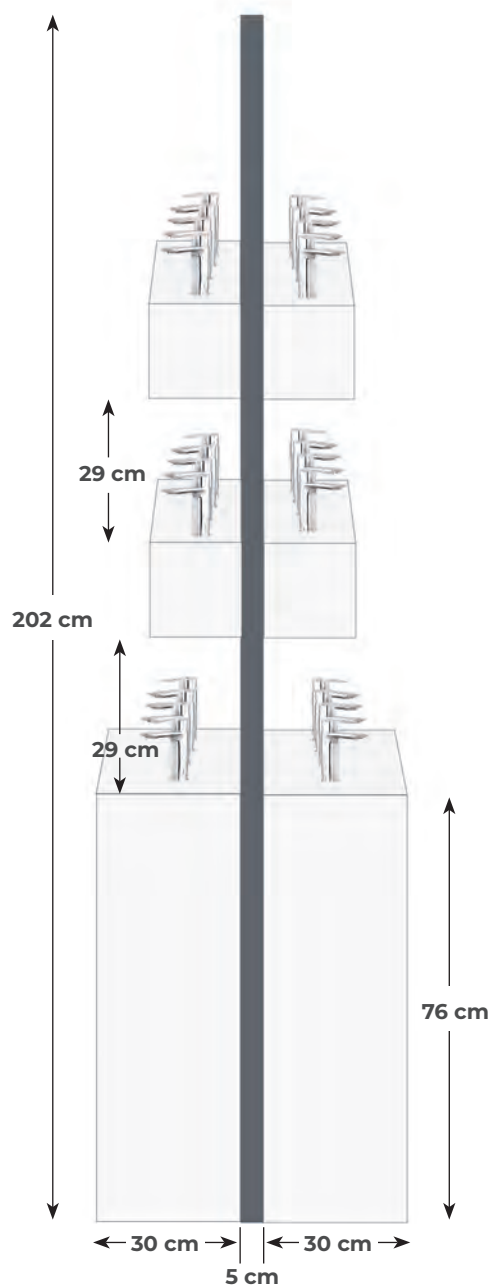

Expositor 008

Expositor isla en madera lacada en blanco, a dos lados, para 24 grifos.

Floor display in white lacquered wood, on two sides, for 24 taps.

Présentoir de sol en bois laqué blanc, sur deux faces, pour 24 robinets.