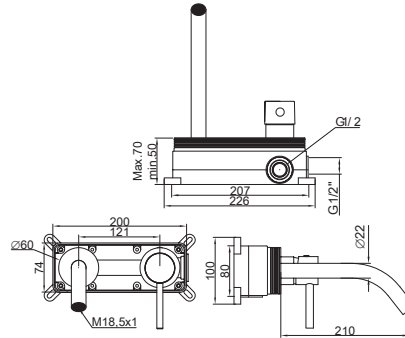

Monomando empotrado para lavabo sin placa.

Basin single-lever wall mounted mixer.

Mitigeur encastré pour lavabo sans plaque.

Ref. 40112

Cromado - Chrome - Chromé

176,40 €

Ref. 40112 BC

Negro cromo - Black chrome - Noir chromé

231,15 €

Ref. 40112 G

Dorado - Golden - Doré

218,94 €

Ref. 40112 NQ

Níquel - Nickel - Nickel

218,94 €