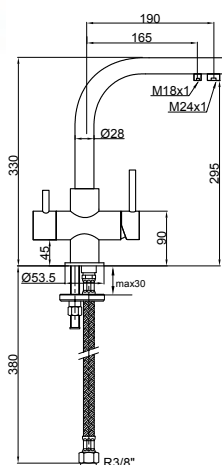

Grifo de cocina 3 vías compatible con sistemas de osmosis. Acabado cromo.

3-way osmosis faucet kitchen, chrome.

Robinet osmoseur 3 voies, fini chromé.

Ref. 82700

Cromado - Chrome - Chromé

264,92 €