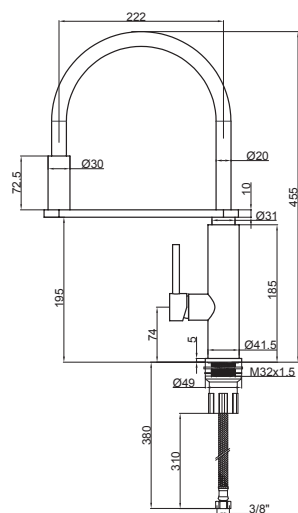

COCINAS

COCINAS

Monomando de cocina cromado, con caño giratorio flexible amarillo. Caudal ecológico.

Kitchen single-lever chrome and yellow finish, with directional and flexible spout. Eco flow.

Mitigeur cuisine fini chromé, avec bec orientable et flexible en jaune mat. Débit écologique.