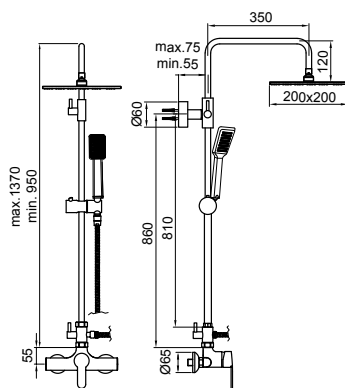

Barre de douche extensible, avec mitigeur, inverseur intégré 2 sorties, pomme de douche ronde inox autoclean et douchette anti calcaire.

BARRA VISTA

BARRA VISTA

Ref. 96430/C
Cromado - Chrome - Chromé
274,43 €