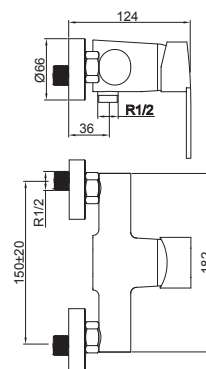

Monomando ducha acabado cromo, con flexible, soporte orientable y mango de ducha anticalcáreo.

Shower single-lever, automatic diverter, anti-limescale shower handset, chrome finish.

Mitigeur douche fini chromé, flexible, douchette et support orientable.

Ref. 97424
Cromado - Chrome - Chromé
94,73 €

Ref. 97424/0
Cromado - Chrome - Chromé
79,33 €