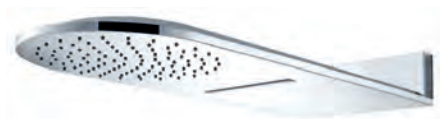

Rociador con cascada slim redondo
inox.

Slim stainless steel waterfall shower head rounded.

Pomme de douche pluie et cascade inox rond.

● **Ref. 4062**
Cromado - Chrome - Chromé
574,20 €

● **Ref. 4062 /N**
Negro mate - Black matte - Noir mat
605,80 €