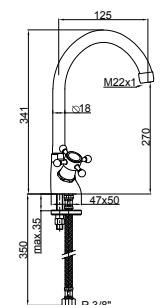

Mezclador bimando fregadero, caño giratorio cuello de cisne, acabado cromo

Kitchen mixer twin-lever, swan neck swivel spout, chrome.

Mélangeur évier, bec de cygne pivotant, fini chromé.

Ref. 75656

Cromado - Chrome - Chromé

127,85 €