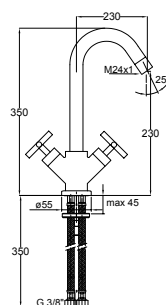

Mezclador bimando fregadero, caño
giratorio cuello de cisne, acabado cromo

*Terra kitchen mixer twin-lever, swan neck
swivel spout, chrome.*

*Mélangeur évier, bec de cygne pivotant, fini
chromé.*

Ref. 74657/11

Cromado - Chrome - Chromé

227,93 €