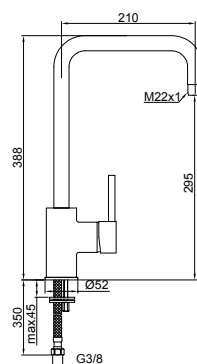

Monomando fregadero
con caño cuello de cisne
giratorio acabado cromo.

*Kitchen single-lever with
swivel spout.*

*Mitigeur évier avec bec
pivotant, fini chromé.*

Ref. 82657/07

Cromado - Chrome - Chromé

126,10 €