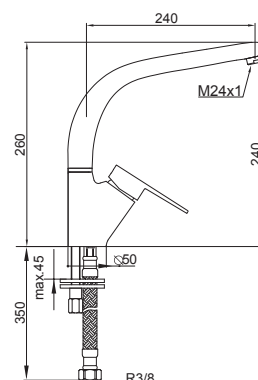

Monomando fregadero con caño giratorio, acabado cromo.

Back kitchen single-lever with swivel spout, chrome.

Mitigeur évier avec bec pivotant, fini chromé.

Ref. 21658
Cromado - Chrome - Chromé
133,96 €