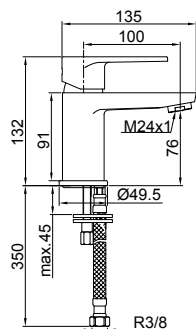

DUO

Monomando lavabo acabado cromo, doble apertura.

Basin single-lever mixer chrome finish, double click.

Mitigeur lavabo fini chromé, C2.

Ref. 25107

Cromado - Chrome - Chromé

51,94 €

Monomando alto lavabo

acabado cromo, doble apertura.

Basin single-lever extended height mixer chrome finish, double click.

Mitigeur haut pour lavabo, fini chromé, C2.

Ref. 25109

Cromado - Chrome - Chromé

61,04 €

Monomando bidé con rótula giratoria, doble apertura y acabado cromo.

Bidet single-lever mixer with directional aerator, double click, chrome finish.

Mitigeur bidet avec bec orientable, C2, fini chromé.

Ref. 25227

Cromado - Chrome - Chromé

54,48 €

PRO Duo