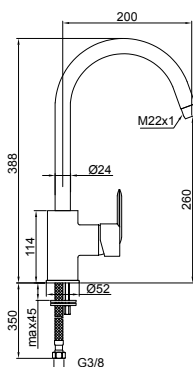

Monomando fregadero con caño giratorio, acabado cromo.

Kitchen single-lever with swivel spout, chrome.

Mitigeur évier avec bec pivotant, fini chromé.

Ref. 93657/07

Cromado - Chrome - Chromé
116,23 €