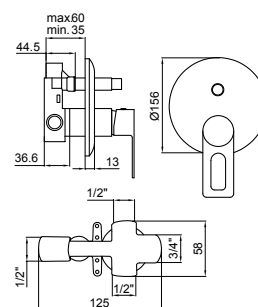

Monomando ducha empotrado
acabado cromo con **2 salidas.**

Wall mounted 2 ways shower single-lever mixer, chrome finish.

Mitigeur douche encastrable avec
2 sorties, fini chromé.

Ref. 10556

Cromado
Chrome
Chromé

179,40 €