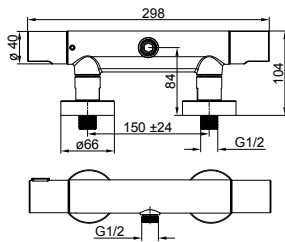

MOON

Monomando con apertura progresiva en frío para bidé con rótula giratoria, acabado cromo.

Bidet single-lever mixer with progressive cold start and directional aerator, chrome finish.

Mitigeur bidet avec ouverture progressive sur l'eau froide et bec orientable, fini chromé.

Ref. 29227

Cromado - Chrome - Chromé

107,53 €

Mezclador termostático para ducha con sistema cool touch, sistema de tope de temperatura a 38°C y sistema de corte de seguridad, acabado cromo. Sin complementos.

Thermostatic shower mixer with cool touch system, safety stop at 38°C and supply fail protection, chrome finish. without accessories.

Mitigeur thermostatique pour douche fini chromé, avec système cool touch, butée de confort à 38°C et protection contre les pannes d'alimentation. Sans accessoires.

Ref. 44424

Cromado - Chrome - Chromé

174,82 €