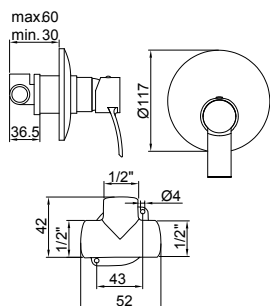

Monomando ducha empotrado de 1 vía acabado cromo. Sin complementos.

Wall mounted shower single -lever mixer with 1 outlet. Chrome finish. Without accessories.

Mitigeur douche encastrable, 1 sortie. fini chromé. Sans accessoires.

Ref. 63425

Cromado - Chrome - Chromé

64,67 €