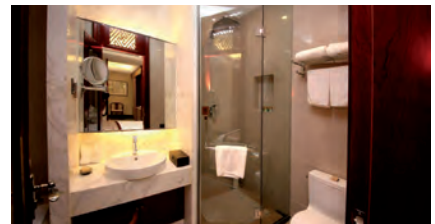

Hotel Yangzhou, **China**