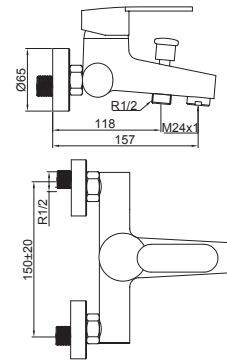

CITY

Monomando baño-ducha acabado cromo. Inversor automático, soporte orientable, flexo y mango de ducha anticalcáreo.

Bath-shower single-lever with flexible, automatic diverter, anti-limescale shower handset, chrome finish.

Mitigeur bain-douche, fini chromé. Flexible, inverseur automatique, douchette anti calcaire. Support orientable.

Ref. 97555
Cromado - Chrome - Chromé
116,89 €

Ref. 97555/0
Cromado - Chrome - Chromé
100,84 €