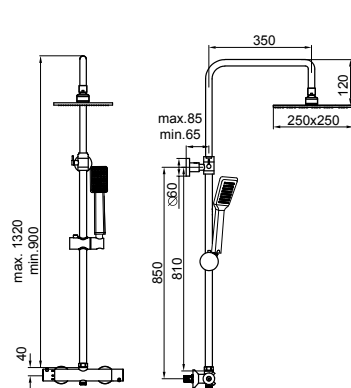

● **Ref. 44430/2**
Cromado - Chrome - Chromé
447,25 €