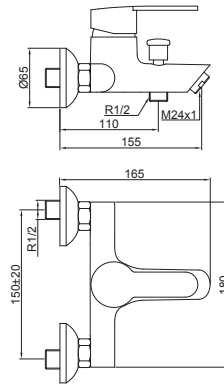

JET

Monomando baño-ducha acabado cromo. Inversor automático, soporte orientable, flexo y mango de ducha anticalcáreo.

Bath-shower single -lever with flexible, automatic diverter, anti-limescale shower handset, chrome finish.

Mitigeur bain-douche, fini chromé. Flexible, inverseur automatique, douchette anti calcaire. Support orientable.

Ref. 96555
Cromado - Chrome - Chromé
86,05 €

Ref. 96555/0
Cromado - Chrome - Chromé
75,13 €