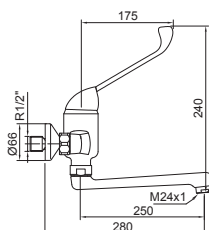

Grifo mezclador para fregadero mural con caño bajo, con palanca gerontológica.

Gerontological wall-mounted kitchen mixer tap with long lever elbow and swivel spout, in chrome finish.

Robinet gérontologique mural pour cuisine, avec levier long coude et bec pivotant, au fini chromé.

Ref. 15651/76

Cromado - Chrome - Chromé

204,88 €

COLECTIVIDADES
Impala