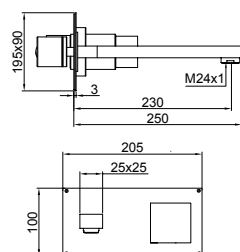

Monomando lavabo empotrado, acabado cromo.

Basin single-lever wall mounted, chrome finish.

Mitigeur lavabo encastrable, fini chromé.

Ref. 87110
Cromado - Chrome - Chromé
499,16 €