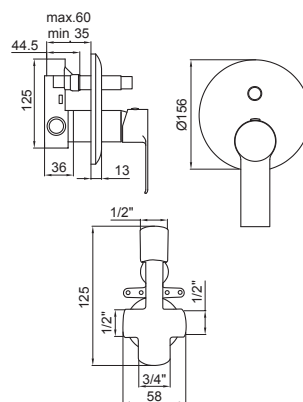

Monomando ducha empotrado con **2 salidas**.

Wall mounted shower single-lever mixer with 2 ways.

Mitigeur douche encastrable avec 2 sorties.

Ref. Pack 55 Wall

Cromado - Chrome - Chromé

276,45 €

Ref. Pack 55 Wall/N

Negro mate - Black mate - Noir mat

352,25 €