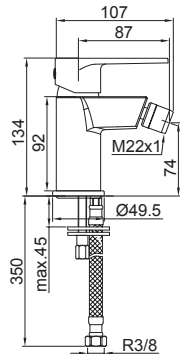

Ref. 14111

Cromado - Chrome - Chromé

94,92 €

Ref. 14111/N

Negro - Black- Noir

107,42 €

Monomando bidé con rótula giratoria. Caudal ecológico.

Bidet single-lever mixer, directional aerator. Eco flow.