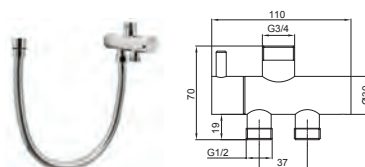

● **Ref. 4032 I**
Cromado - Chrome - Chromé
61,88 €

Enlace distribuidor para barra vista. Cromo.

Connection distributor for shower column. Chrome.

Connection distributeur pour barre de douche. Fini chromé.