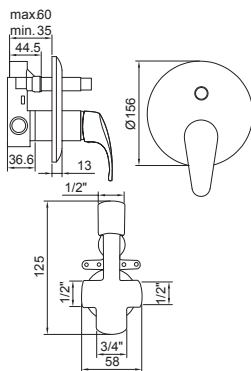

TRIANON MX

Monomando ducha empotrado acabado cromo con **2 salidas**. Sin complementos.

Wall mounted shower single -lever mixer with **2 ways**, chrome finish. Without accessories.

Mitigeur douche encastrable avec **2 sorties**, fini chromé. Sans accessoires.

Ref. 80556MX

Cromado - Chrome - Chromé

161,67 €