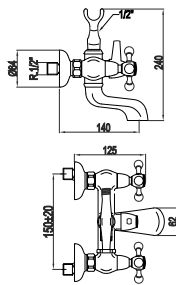

Mezclador bimando baño-ducha, inversor automático, flexo, soporte orientable, mango de ducha anticalcárea, acabado cromo.

Bath-shower mixer twin-lever, with flexible, automatic diverter, anti-limescale shower handset, chrome finish.

Mélangeur bain-douche, fini chromé.

Flexible, inverseur automatique, douchette anti calcaire. Support orientable.

Ref. 75556

Cromado - Chrome - Chromé

292,81 €