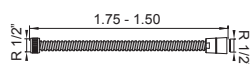

Flexo acero inox 1,70 m.

Inox hose 1,70 m.

Flexible Inox 1,70m.

Ref. 4033
Cromado - Chrome - Chromé
10,47 €