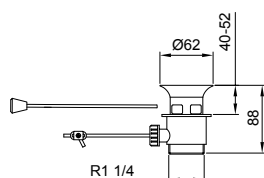

**Desagüe pulsador clic-clac
cilíndrico.**

*Cylindrical click-clack basin
waste.*

Vidage clic-clac cylindrique.

Ref. 4024

27,75 €