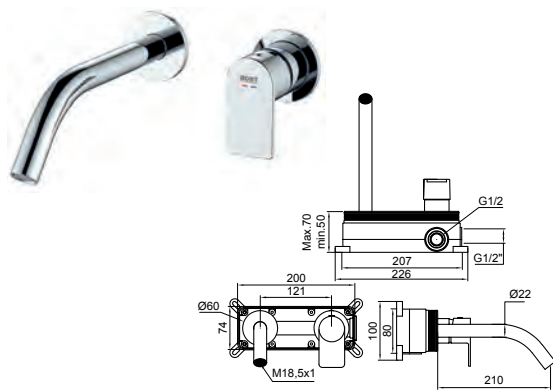

Monomando empotrado para
lavabo sin placa acabado cromo,
apertura en frío y caudal de
6,9 l/m a 3 bar.

Basin single-lever wall mounted mixer chrome finish. Cold start. 6,9 l/m flow.

Mitigeur encastré pour lavabo sans plaque, fini chromé, C3 et débit écologique.

Ref. 44112

Cromado - Chrome - Chromé
181,86 €