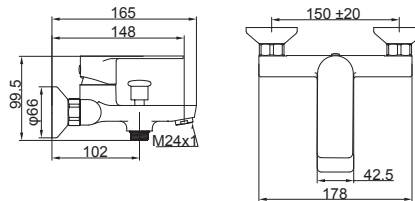

Ref. 39424

Cromado - Chrome - Chromé

65,74 €

Ref. 39424 /N

Negro mate - Black mate - Noir mat

91,19 €

Monomando baño y ducha. Flexible, inversor automático y mango de ducha anticalcáreo.

Bath-shower single-lever, flexible hose, automatic diverter and anti-limescale shower handset.