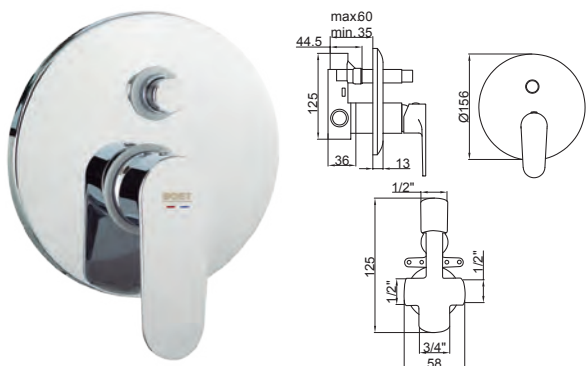

Mitigeur douche, flexible, douchette et support orientable. Débit écologique.

Ref. 14424
Cromado - Chrome - Chromé
62,69 €

Ref. 14424/N
Negro - Black- Noir
88,80 €

Ref. 14424/0
Cromado - Chrome - Chromé
53,34 €