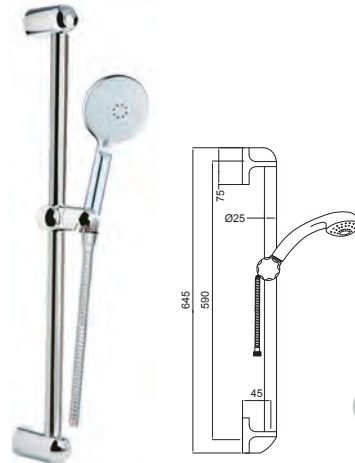

Ref. 4040

Cromado - Chrome - Chromé

49,63 €

Barra de ducha con soporte deslizante top.

Tubular shower riser rail kit with height adjustable shower holder.

Kit barre de douche avec hauteur de douchette réglable.