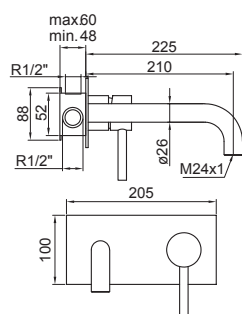

TUBULAR

Monomando lavabo empotrado, acabado cromo.
Basin single-lever wall mounted, chrome finish.
Mitigeur lavabo encastrable, fini chromé.

Ref. 82110

Cromado - Chrome - Chromé

449,76 €