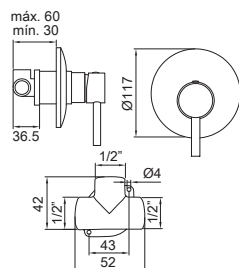

Monomando ducha empotrado de 1 vía acabado cromo.

Wall mounted shower single-lever mixer with 1 outlet. Chrome finish.

Mitigeur douche encastrable, 1 sortie, fini chromé.

Ref. 40425

Cromado - Chrome - Chromé

121,02 €