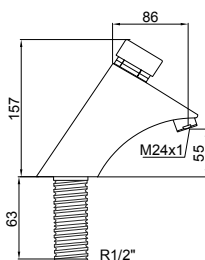

TEMPORIZADAS

Grifo temporizado lavabo INOX, con pulsador de cierre automático y tres opciones de ajuste caudal.

Stainless steel bathroom push button tap, self-closing, 3 flow rates. Chrome finish.

Robinet poussoir pour lavabo en acier inoxydable, fermeture automatique et trois options de niveau de débit.

Ref. 89111

Cromado - Chrome - Chromé

613,98 €

Grifo temporizado lavabo con pulsador de cierre automático 10 segundos. Caudal ecológico. Latón acabado cromo.

Brass bathroom push button tap, 10 sec. self-closing. Eco flow. Chrome finish.

Robinet poussoir pour lavabo en laiton, fermeture automatique en 10 secs. Débit écologique. Fini chromé.

Ref. 89112

Cromado - Chrome - Chromé

84,74 €