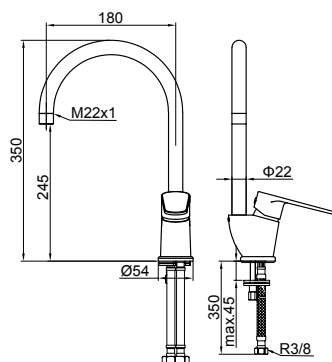

Monomando de cocina de doble apertura, con caño alto giratorio.

Kitchen single-lever double click, with swivel spout, chrome finish.

Mitigeur évier avec bec pivotant, fini chromé.

Ref. 25657

Cromado - Chrome - Chromé

67,89 €

PRO Duo