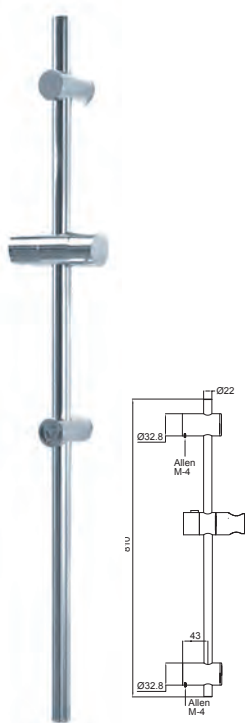

Ref. 4100

Cromado - Chrome - Chromé

46,46 €

Barra de ducha Con soporte deslizante.

Tubular shower riser rail kit with height adjustable shower holder.

Kit barre de douche avec hauteur de douchette réglable.