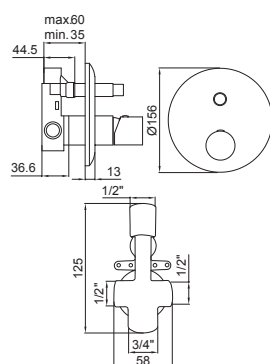

Monomando ducha empotrado
acabado cromo con **2 salidas.**

Wall mounted shower single-lever
mixer with 2 ways, chrome finish.

Mitigeur douche encastrable avec
2 sorties, fini chromé.

Ref. 13556

Cromado - Chrome - Chromé

203,67 €