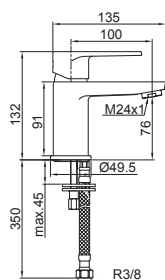

Monomando lavabo acabado cromo, doble apertura, apertura en frío y caudal ecológico.

Basin single-lever mixer chrome finish, double click, cold start and eco flow.

Mitigeur lavabo fini chromé, C2, C3 et débit écologique.

Ref. 26107

Cromado - Chrome - Chromé

84,76 €

Ref. 26108

Cromado - Chrome - Chromé

105,63 €

Monomando fregadero

acabado cromo, caño giratorio, doble apertura, apertura en frío y caudal ecológico.

Kitchen single-lever mixer, swivel spout, chrome finish, double click, cold start and eco flow.

Mitigeur évier, bec pivotant, fini chromé, avec C2, C3 et débit écologique.

Ref. 26659

Cromado - Chrome - Chromé

156,68 €

Monomando fregadero

acabado cromo, ducha extraíble, doble apertura, apertura en frío y caudal ecológico.

Kitchen single-lever mixer, pull-out spout, chrome finish, double click, cold start and eco flow.

Mitigeur évier, bec extractible, fini chromé, C2, C3 et débit écologique.

Ref. 26681

Cromado - Chrome - Chromé

217,83 €

Monomando fregadero

acabado cromo, muelle extensible, doble apertura, apertura en frío y caudal ecológico.

Kitchen single-lever mixer, flexible spout, chrome finish, double click, cold start and eco flow.

Mitigeur évier, bec flexible, fini chromé, C2, C3 et débit écologique.

Ref. 26692

Cromado - Chrome - Chromé

230,05 €