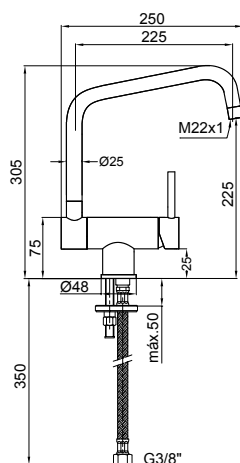

Monomando fregadero con caño de latón abatible para instalación frente a ventana. Acabado cromo

Front window kitchen single lever with folding spout.

Mitigeur évier avec bec rabattable, pour installation sous fenêtre.

Ref. 82710

Cromado - Chrome - Chromé

126,05 €