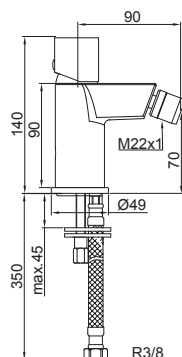

Ref. 13112

Cromado - Chrome - Chromé
181,86 €