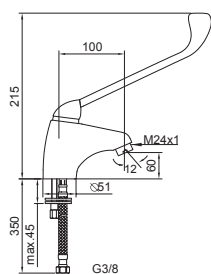

IMPALA

Grifo mezclador para lavabo con palanca gerontológica.

Gerontological basin mixer tap with long lever elbow and swivel spout, in chrome finish.

Robinet gérontologique mitigeur lavabo, avec levier long, coude et bec pivotant, au fini chromé.

Ref. 15107

Cromado - Chrome - Chromé

117,09 €