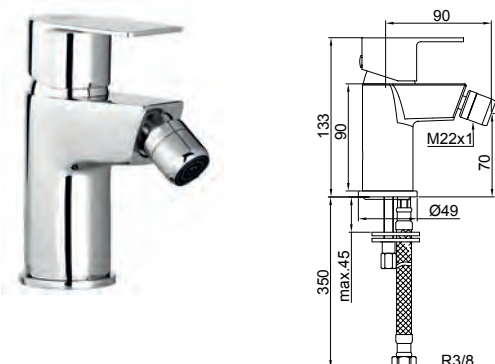

Monomando bidé con rótula
giratoria, acabado cromo. Caudal
ecológico.

Bidet single-lever mixer with directional aerator, chrome finish. Eco flow.

Mitigeur bidet avec bec orientable, fini chromé. Débit écologique.

Ref. 44227

Cromado - Chrome - Chromé
74,64 €