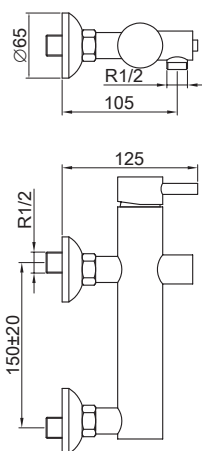

● **Ref. 40424**
Cromado - Chrome - Chromé
256,92 €

● **Ref. 40424/0**
Cromado - Chrome - Chromé
233,80 €

Monomando ducha acabado cromo, con flexible, soporte orientable y mango de ducha anticalcárea.

Shower single-lever automatic diverter and anti-limescale shower handset, chrome finish.

Mitigeur douche fini chromé, avec flexible, douchette et support orientable.