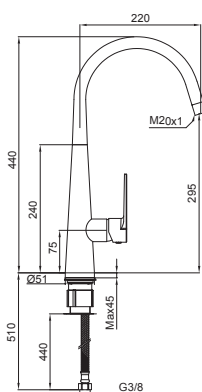

Monomando lavabo acabado cromo, doble apertura, apertura en frío y caudal ecológico.

Basin single-lever mixer chrome finish, double click, cold start and eco flow.

Mitigeur lavabo fini chromé, C2, C3 et débit écologique.

Ref. 26107

Cromado - Chrome - Chromé

84,76 €

Ref. 26108

Cromado - Chrome - Chromé

105,63 €

Monomando fregadero

acabado cromo, caño giratorio, doble apertura, apertura en frío y caudal ecológico.

Kitchen single-lever mixer, swivel spout, chrome finish, double click, cold start and eco flow.

Mitigeur évier, bec pivotant, fini chromé, avec C2, C3 et débit écologique.

Ref. 26659

Cromado - Chrome - Chromé

156,68 €

Monomando fregadero

acabado cromo, ducha extraíble, doble apertura, apertura en frío y caudal ecológico.

Kitchen single-lever mixer, pull-out spout, chrome finish, double click, cold start and eco flow.

Mitigeur évier, bec extractible, fini chromé, C2, C3 et débit écologique.

Ref. 26681

Cromado - Chrome - Chromé

217,83 €

Monomando fregadero

acabado cromo, muelle extensible, doble apertura, apertura en frío y caudal ecológico.

Kitchen single-lever mixer, flexible spout, chrome finish, double click, cold start and eco flow.

Mitigeur évier, bec flexible, fini chromé, C2, C3 et débit écologique.

Ref. 26692

Cromado - Chrome - Chromé

230,05 €