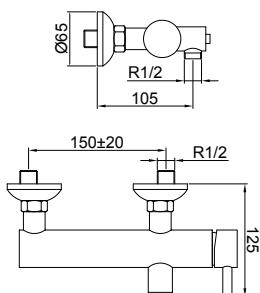

Monomando ducha acabado cromo, con flexible, soporte orientable y mango de ducha anticalcáreo.

Shower single-lever, automatic diverter, anti-limescale shower handset, chrome finish.

Mitigeur douche fini chromé, flexible, douchette et support orientable.

Ref. 82424

Cromado - Chrome - Chromé

264,87 €

Ref. 82424/0

Cromado - Chrome - Chromé

233,80 €