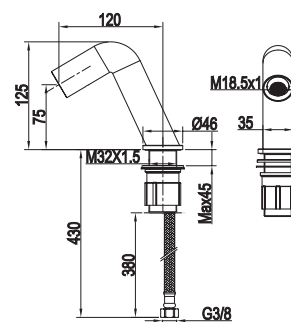

SENSOR

Grifo electrónico con sensor para lavabo, agua fría o premezclada, acabado cromo.

Electronic basin mixer by infrared sensor, cold or mixed water, in chrome finish.

Mitigeur lavabo infrarouge électronique, eau froide ou prémélangée, fini chromé.

Ref. 51101

Cromado - Chrome - Chromé

264,84 €

Llave de ajuste de mezcla de temperatura

Temperature mixture adjustment key

Clé de réglage de température

Ref. 4112

Cromado - Chrome - Chromé

12,86 €

COLECTIVIDADES
Sensor