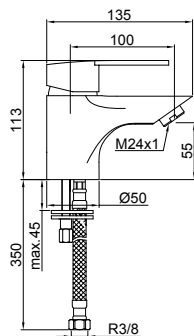

JET

Monomando lavabo acabado cromo, caudal ecológico.
Basin single -lever eco flow, chrome finish.

Mitigeur lavabo, fini chromé.

Ref. 96107
Cromado - Chrome - Chromé
49,19 €

Ref. 96108
Cromado - Chrome - Chromé
70,05 €