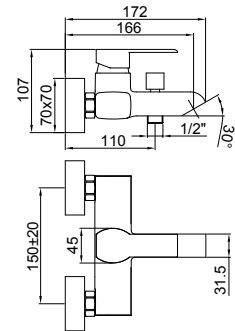

LAST

Ref. 20555

Cromado - Chrome - Chromé

220,04 €

Monomando baño-ducha acabado cromo. Inversor automático, soporte orientable, flexo y mango de ducha anticálcico.

Bath-shower single-lever with flexible, automatic diverter, anti-limescale shower handset, chrome finish.

Mitigeur bain-douche, fini chromé. Flexible, inverseur automatique, douchette anti calcaire. Support orientable.

Ref. 20555/0

Cromado - Chrome - Chromé

199,91 €