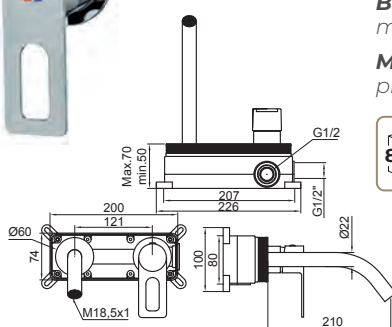

para lavabo con placa acabado cromo.

Basin single-lever wall mounted mixer with backplate, chrome finish.

Mitigeur encastré pour lavabo avec plaque, fini chromé.

Ref. 10110

Cromado - Chrome - Chromé

449,76 €