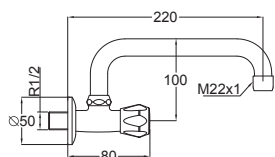

Grifo fregadero, caño giratorio en
U, acabado cromo.

Kitchen faucet swivel spout, chrome.

Robinet évier, bec pivotant en U, fini
chromé.

Ref. 73609/60

Cromado - Chrome - Chromé

29,81 €