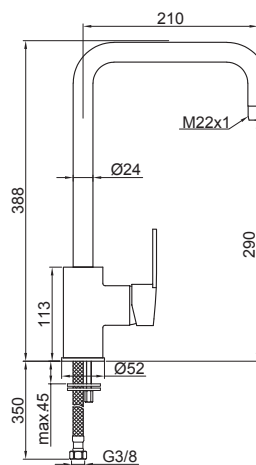

Monomando fregadero con caño de latón giratorio en U, acabado cromo.

Kitchen single-lever with swivel U spout, chrome.

Mitigeur évier avec bec pivotant en U, fini chromé.

Ref. 97658
Cromado - Chrome - Chromé
116,65 €