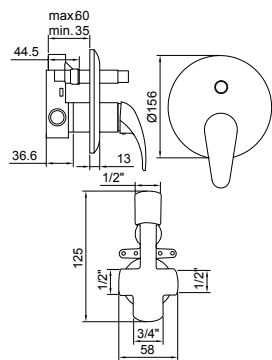

CINCO

PRO
Cinco

Monomando ducha empotrado acabado cromo con **2 salidas**. Sin complementos.

Wall mounted shower single -lever mixer with 2 ways, chrome finish. Without accessories

Mitigeur douche encastrable avec **2 sorties**, fini chromé. Sans accessoires.

Ref. 65556
Cromado - Chrome - Chromé
142,90 €