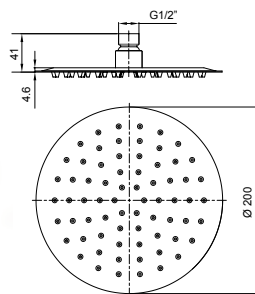

Mitigeur douche encastrable avec **2 sorties**, fini chromé. Sans accessoires.

Ref. 82556

Cromado - Chrome - Chromé

203,67 €

Rociador redondo Inox 20 cm.

Inox round fixed shower head 20 cm.

Douche de tête ronde Inox 20 cm.