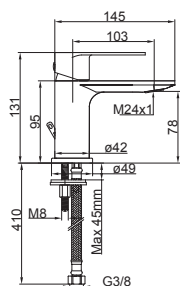

Monomando lavabo, apertura en frío y caudal ecológico.

Basin single-lever mixer, cold start and eco flow.

Mitigeur lavabo, C3 et débit écologique.

● **Ref. 39107**
Cromado - Chrome - Chromé
59,48 €

● **Ref. 39107/N**
Negro mate - Black mate - Noir mat
66,26 €

Monomando lavabo, apertura en frío y caudal ecológico.

Basin single-lever mixer, cold start and eco flow.

Mitigeur lavabo, C3 et débit écologique.

● **Ref. 39109**
Cromado - Chrome - Chromé
70,23 €

● **Ref. 39109/N**
Negro mate - Black mate - Noir mat
76,36 €

Monomando bidé con rótula giratoria.

Bidet single-lever mixer with directional aerator. Eco flow.

Mitigeur bidet avec bec orientable.

● **Ref. 39227**
Cromado - Chrome - Chromé
52,93 €

● **Ref. 39227/N**
Negro mate - Black mate - Noir mat
59,19 €