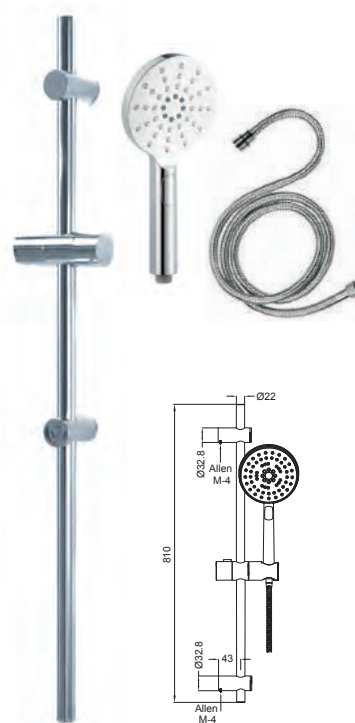

Ref. 4100

Cromado - Chrome - Chromé

46,46 €

Barra de ducha Con soporte deslizante.

Tubular shower riser rail kit with height adjustable shower holder.

Kit barre de douche avec hauteur de douchette réglable.