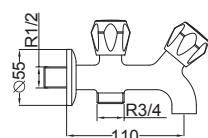

Grifo para lavadora doble 1/2",
acabado cromo.
*Double mixer for washing machine 1/2",
chrome.*
*Robinet double pour machine à laver
1/2", chromé.*

Ref. 73614

Cromado - Chrome - Chromé

37,93 €