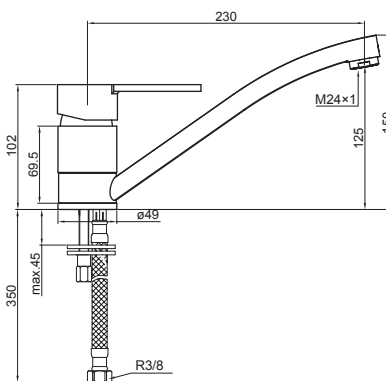

Monomando fregadero con caño giratorio, acabado cromo.

Kitchen single -lever with swivel spout, chrome.

Mitigeur évier avec bec pivotant, fini chromé.

Ref. 98660

Cromado - Chrome - Chromé

59,21 €