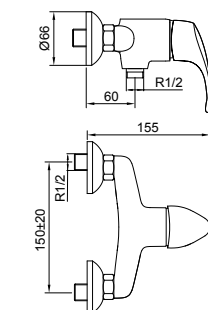

Monomando ducha acabado cromo, con flexible, soporte orientable y mango de ducha anticálcarea.
Shower single-lever, automatic diverter, anti-limescale shower handset, chrome finish.
Mitigeur douche fini chromé, flexible, douchette et support orientable.

Ref. 80424MX
Cromado - Chrome - Chromé
79,51 €

Ref. 80424/OMX
Cromado - Chrome - Chromé
65,77 €