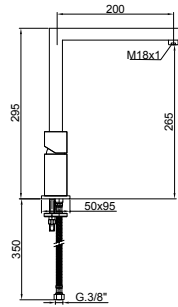

PRISMA

Monomando fregadero
con caño giratorio acabado
cromo.

*Kitchen single-lever with
swivel spout.*

*Mitigeur évier avec bec
pivotant, fini chromé.*

Ref. 87659/09
Cromado - Chrome - Chromé
341,47 €