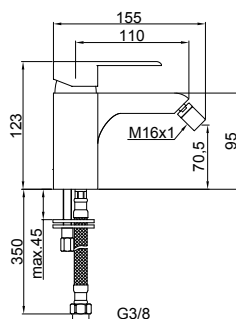

Monomando bidé con rótula giratoria, acabado cromo.

Bidet single-lever mixer, directional aerator, chrome finish.

Mitigeur bidet, bec orientable, fini chromé.

Ref. 20227
Cromado - Chrome - Chromé
136,27 €