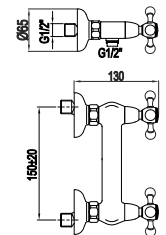

Mezclador bimando ducha, flexo, soporte orientable, mango de ducha anticalcárea, acabado cromo.

Shower mixer twin-lever, with flexible, anti-limescale shower handset, chrome finish.

Mélangeur douche, fini chromé, flexible, douchette anti calcaire, support orientable.

Ref. 75426

Cromado - Chrome - Chromé

163,52 €