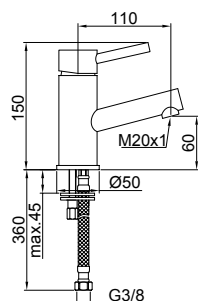

TUBULAR

Monomando lavabo acabado cromo.
Basin single-lever chrome finish.
Mitigeur lavabo, fini chromé.

Ref. 82107
Cromado - Chrome - Chromé
116,96 €

Ref. 82108
Cromado - Chrome - Chromé
139,39 €