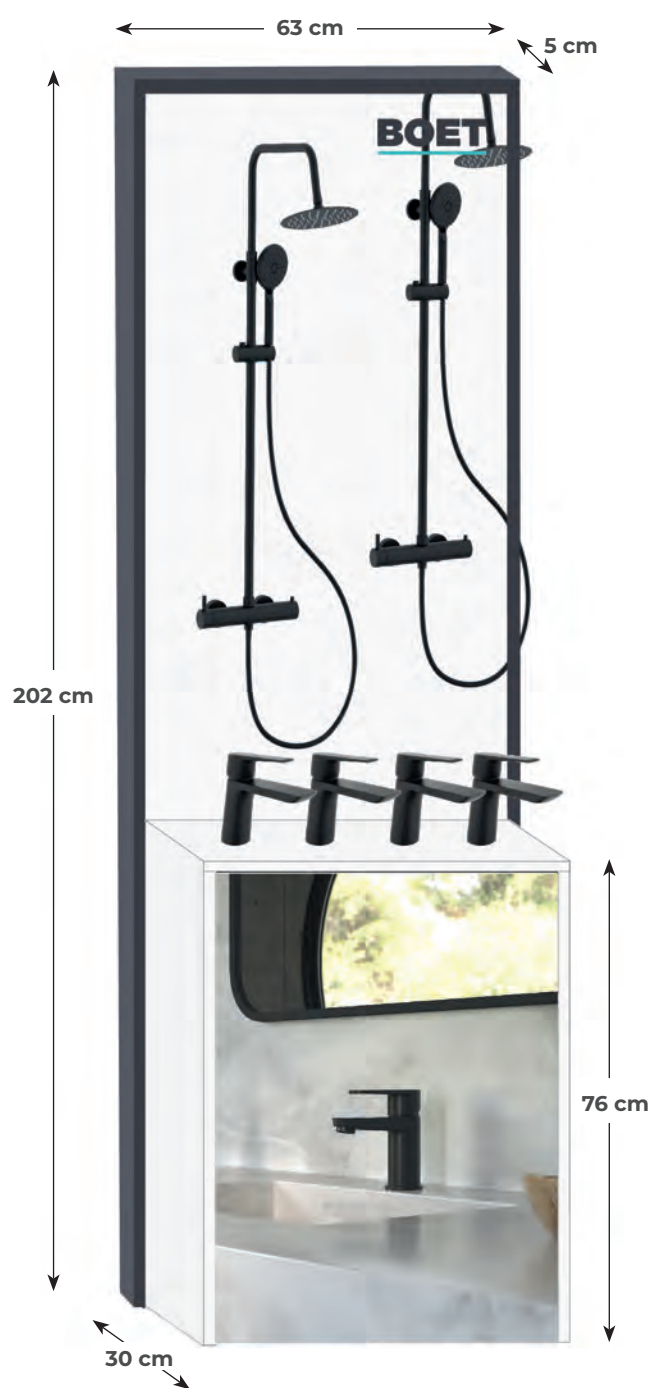

Expositor 001

Expositor panel en madera lacada en blanco a pared para 4 grifos y 2 duchas.

Wall-mounted white lacquered wood panel display for 4 taps and 2 showers.

Présentoir mural en bois laqué blanc pour 4 robinets et 2 douches.