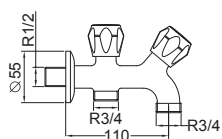

Grifo para lavadora doble 3/4",
acabado cromo.
*Double mixer for washing machine 3/4",
chrome.*
*Robinet double pour machine à laver
3/4", chromé.*

Ref. 73617

Cromado - Chrome - Chromé

37,93 €