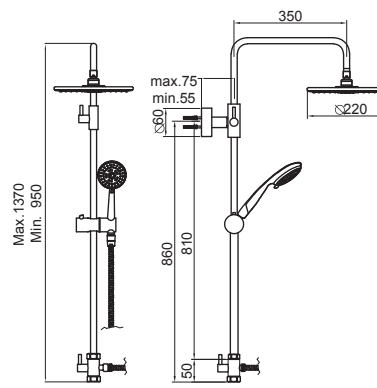

Ref. 4078/C
Cromado - Chrome - Chromé
200,85 €

Barra de ducha vista telescópica, rociador redondo ABS autoclean y mango ducha ABS autoclean 5 p. Acabado cromo.

Chrome round slide bar shower kit, with ABS auto clean hand shower and ABS auto clean round overhead.

Barre de douche extensible avec pomme de douche ronde ABS autoclean et douchette ABS autoclean 5p, fini chromé.