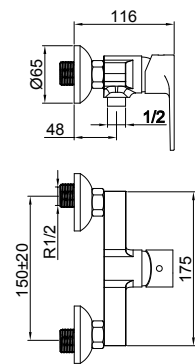

Ref. 25424
Cromado - Chrome - Chromé
72,06 €

Ref. 25424/0
Cromado - Chrome - Chromé
62,70 €

Monomando ducha acabado cromo de doble apertura, con flexible, soporte orientable y mango de ducha anticalcárea.

Shower double click single-lever. Automatic diverter, flexible hose, anti-limescale shower handset, chrome finish.

Mitigeur douche C2 fini chromé, avec flexible, douchette et support orientable.