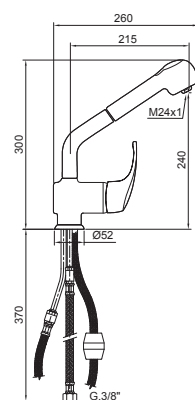

Monomando fregadero con caño giratorio extraíble, acabado cromo.

Kitchen single -lever with swivel spout and pull-out spray, chrome.

Mitigeur évier avec bec pivotant et douchette extractible, fini chromé.

Ref. 80670MX

Cromado - Chrome - Chromé

142,63 €