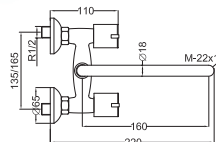

Mezclador bimando fregadero,
caño giratorio bajo de 16 mm,
acabado cromo.

Kitchen mixer twin-lever, 16 mm
swivel U spout, chrome.

Mélangeur évier, bec bas pivotant de
16 mm, fini chromé.

Ref. 78631/58

Cromado - Chrome - Chromé

66,33 €