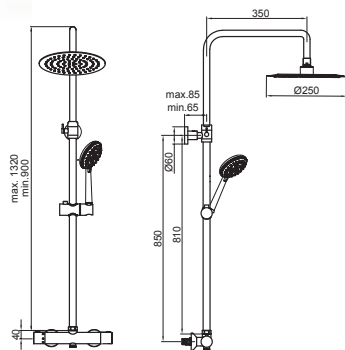

BARRA VISTA

● **Ref. 44431**
Cromado - Chrome - Chromé
334,39 €

● **Ref. 44431/N**
Negro mate - Black matte - Noir mat
487,33 €

● **Ref. 44431/BC**
Negro cromado - Black chrome - Noir chromé
615,89 €

● **Ref. 44431/G**
Oro cepillado - Gold - Or brossé
529,35 €

● **Ref. 44431/NQ**
Niquel cepillado - Nickel - Nickel brossé
529,50 €