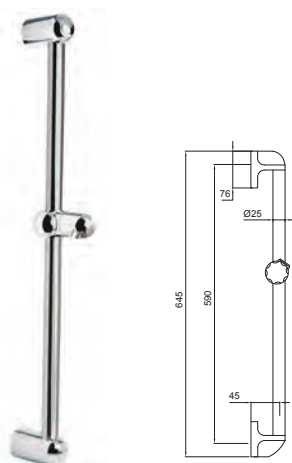

Ref. 4040

Cromado - Chrome - Chromé

49,63 €

Barra de ducha con soporte deslizante top.

Tubular shower riser rail kit with height adjustable shower holder.

Kit barre de douche avec hauteur de douchette réglable.