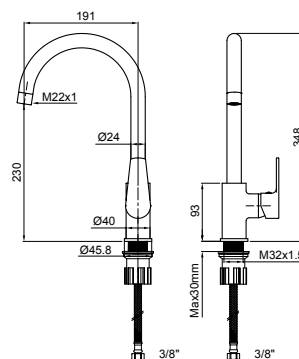

Monomando fregadero con caño giratorio, acabado cromo.

Kitchen single -lever with swivel spout, chrome.

Mitigeur évier avec bec pivotant, fini chromé.

Ref. 38657

Cromado - Chrome - Chromé

54,21 €