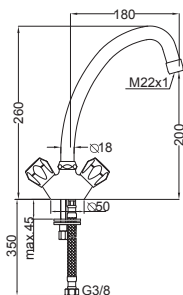

VERONA

Mezclador bimando fregadero, caño giratorio alto, acabado cromo.

Kitchen mixer twin-lever, swivel spout, chrome.

Mélangeur évier, bec pivotant, fini chromé.

Ref. 73657/11

Cromado - Chrome - Chromé

64,39 €