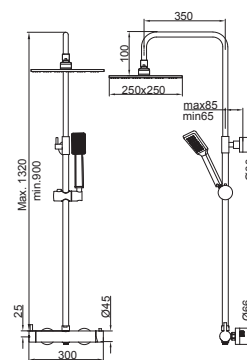

- **Ref. 82430/3**
  Cromado - Chrome - Chromé
  278,57 €
- **Ref. 82430/3/N**
  Negro mate - Black matte - Noir mat
  325,40 €
- **Ref. 82430/3/BC**
  Negro cromado - Black chrome - Noir chromé
  615,89 €
- **Ref. 82430/3/G**
  Oro cepillado - Gold - Or brossé
  529,35 €
- **Ref. 82430/3/NQ**
  Niquel cepillado - Nickel - Nickel brossé
  529,35 €