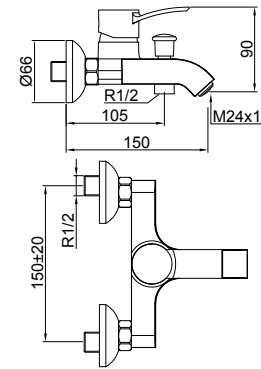

LINK

Monomando baño-ducha acabado cromo. Inversor automático, soporte orientable, flexo y mango de ducha anticalcáreo.

Bath-shower single -lever with flexible, automatic diverter, anti-limescale shower handset, chrome finish.

Mitigeur bain-douche, fini chromé. Flexible, inverseur automatique, douchette anti calcaire. Support orientable.

Ref. 63555
Cromado - Chrome - Chromé
73,62 €

Ref. 63555/0
Cromado - Chrome - Chromé
64,36 €