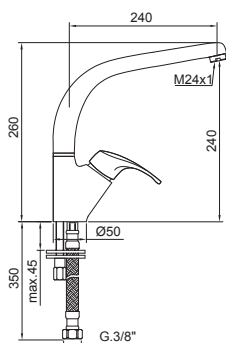

Monomando fregadero con caño fundido giratorio, acabado cromo.

Kitchen single -lever with swivel spout, chrome.

Mitigeur évier avec bec pivotant, fini chromé.

Ref. 80658MX

Cromado - Chrome - Chromé

133,95 €