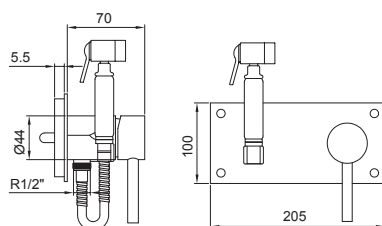

ESPECIALES

Grifo mezclador de empotrar para bidé con duchita.

Concealed bidet mixer with hand shower.

Mitigeur bidet à encastrer avec douchette.

Ref. 82111
Cromado - Chrome - Chromé
449,76 €