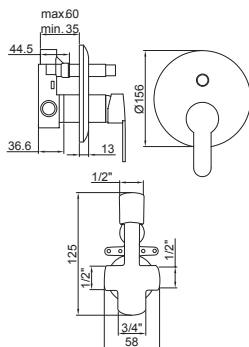

Monomando ducha empotrado

acabado cromo con 2 salidas.
Sin complementos.

Wall mounted shower single -lever
mixer with 2 ways, chrome finish.
Without accessories.

Mitigeur douche encastrable avec
2 sorties, fini chromé. Sans accessoires.

Ref. 97556

Cromado - Chrome - Chromé
171,31 €