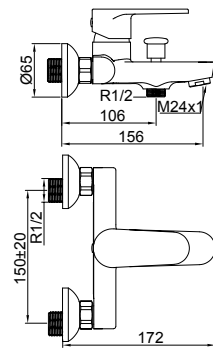

DUO

Ref. 25555
Cromado - Chrome - Chromé
87,16 €

Ref. 25555/0
Cromado - Chrome - Chromé
77,81 €

Monomando baño con doble apertura y ducha acabado cromo. Inversor automático, flexo y mango de ducha anticalcáreo.

Bath-shower single-lever double click, flexible hose, automatic diverter and anti-limescale shower handset, chrome finish.

Mitigeur bain-douche C2 fini chromé. Flexible, inverseur automatique et douchette anti calcaire. Support orientable.