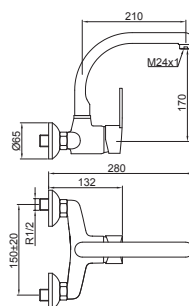

Ref. 96651

Cromado - Chrome - Chromé

96,28 €

Monomando fregadero mural con caño giratorio acabado cromo.

Kitchen single-lever with swivel spout.

Mitigeur évier avec bec pivotant, fini chromé.