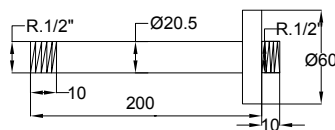

Brazo de techo 20 cm.
Fixed shower arm 20 cm.
Bras de douche fixe arm 20 cm.

Ref. 4096
Cromado - Chrome - Chromé
41,15 €

Ref. 4096/BC
Negro cromo PVD - Black chrome PVD - Noir chromé PVD
42,61 €

Ref. 4096/G
Oro cepillado PVD - Brushed gold PVD - Or brossé PVD
41,71 €

Ref. 4096/NQ
Níquel cepillado PVD - Brushed nickel PVD - Nickel brossé PVD
41,71 €