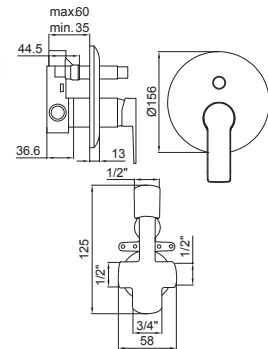

Monomando ducha empotrado
acabado cromo con **2 salidas**.

Wall mounted bath-shower single-lever mixer with 2 ways, chrome finish.

Mitigeur bain-douche encastrable avec 2 sorties, fini chromé.

Ref. 34556

Cromado - Chrome - Chromé

179,40 €