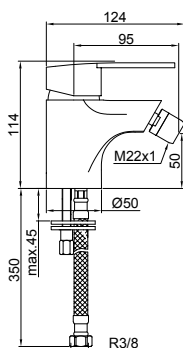

Monomando bidé con rótula giratoria, acabado cromo.
Bidet single -lever mixer, directional aerator, chrome finish.
Mitigeur bidet, bec orientable, fini chromé.

Ref. 98227
Cromado - Chrome - Chromé
58,16 €

Ref. 98228
Cromado - Chrome - Chromé
77,12 €

Ref. 98228P
Cromado - Chrome - Chromé
65,24 €