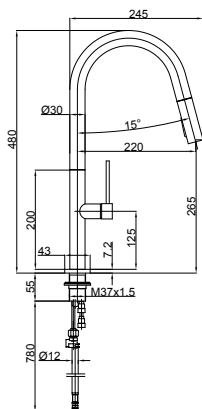

TUBE

Monomando de cocina con caño alto extraíble con apertura en frío.

Kitchen single-lever with extractable spout, cold open.

Mitigeur évier C3, avec bec extractible.

● **Ref. 40673**
Cromado - Chrome - Chromé
154,70 €

● **Ref. 40673N**
Negro mate - Black mate -
Noir mat
169,90 €