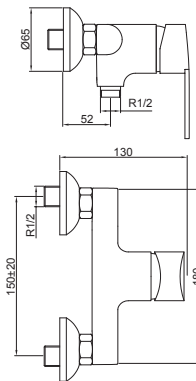

Monomando ducha acabado cromo, con flexible, soporte orientable y mango de ducha anticalcárea.

Shower single -lever, automatic diverter, anti-limescale shower handset, eco flow, chrome finish.

Mitigeur douche fini chromé, flexible, douchette et support orientable.

Ref. 96424
Cromado - Chrome - Chromé
69,60 €

Ref. 96424/0
Cromado - Chrome - Chromé
58,75 €