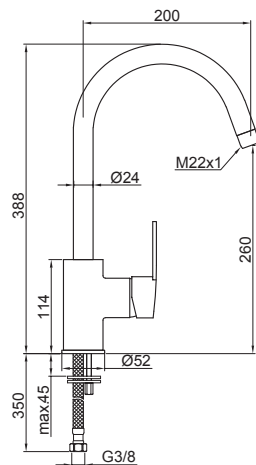

Monomando fregadero con caño de latón cuello de cisne giratorio, acabado cromo.

Kitchen single-lever with swivel spout, chrome.

Mitigeur évier avec bec pivotant, fini chromé.

Ref. 97657
Cromado - Chrome - Chromé
116,65 €