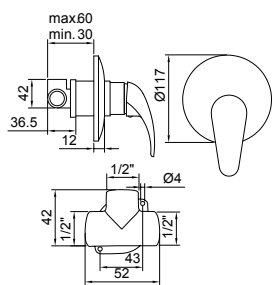

Monomando ducha empotrado de 1 vía acabado cromo. Sin complementos.

Wall mounted shower single -lever mixer with 1 outlet. Chrome finish. Without accessories

Mitigeur douche encastrable, 1 sortie. fini chromé. Sans accessoires.

Ref. 65425
Cromado - Chrome - Chromé
66,61 €