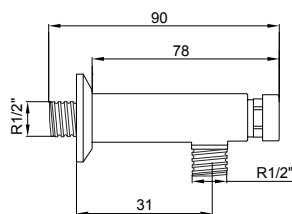

Grifo temporizado ducha de 1/2" con pulsador de cierre automático, acabado cromo.

Shower push button tap 1/2", self-closing. Chrome finish.

Robinet poussoir pour douche 1/2", fermeture automatique. Fini chromé.

Ref. 89800
Cromado - Chrome - Chromé
59,32 €