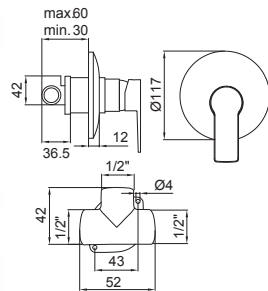

Monomando ducha empotrado
de 1 vía acabado cromo.

Wall mounted shower single-lever mixer with 1 outlet. Chrome finish.

Mitigeur douche encastrable, 1 sortie. fini chromé.

Ref. 34425

Cromado - Chrome - Chromé

93,37 €