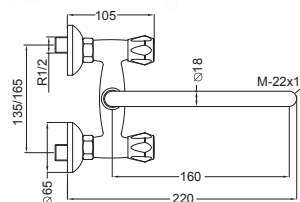

Mezclador bimando fregadero, caño giratorio bajo de 16 mm, acabado cromo.

Kitchen mixer twin-lever, 16 mm swivel U spout, chrome.

Mélangeur évier, bec bas pivotant de 16 mm, fini chromé.

Ref. 73631/58

Cromado - Chrome - Chromé

66,33 €