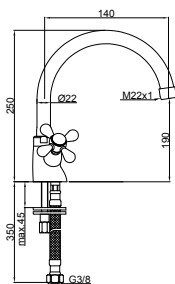

ANTIQUÉ

Mezclador bimando lavabo, acabado cromo.

Basin mixer twin-lever, chrome.

Mélangeur lavabo, fini chromé.

Ref. 72147

Cromado - Chrome - Chromé

123,16 €

Ref. 72148

Cromado - Chrome - Chromé

133,37 €