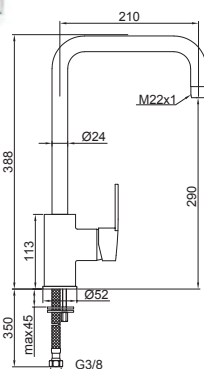

Monomando fregadero

con caño
de latón giratorio en U, acabado
cromo.

Kitchen single -lever with swivel U
spout, chrome.

Mitigeur évier avec bec pivotant
en U, fini chromé.

Ref. 97658

Cromado - Chrome - Chromé
116,65 €