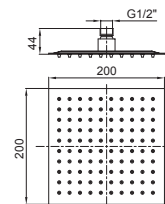

Rociador cuadrado antical 3 mm.

Squared fixed shower head anti calcareous 3 mm.

Tête de douche carrée anti calcaire 3 mm.

● **Ref. 4087**
Cromado - Chrome - Chromé
37,31 €

● **Ref. 4087/N**
Negro mate - Black matte - Noir mat
41,03 €