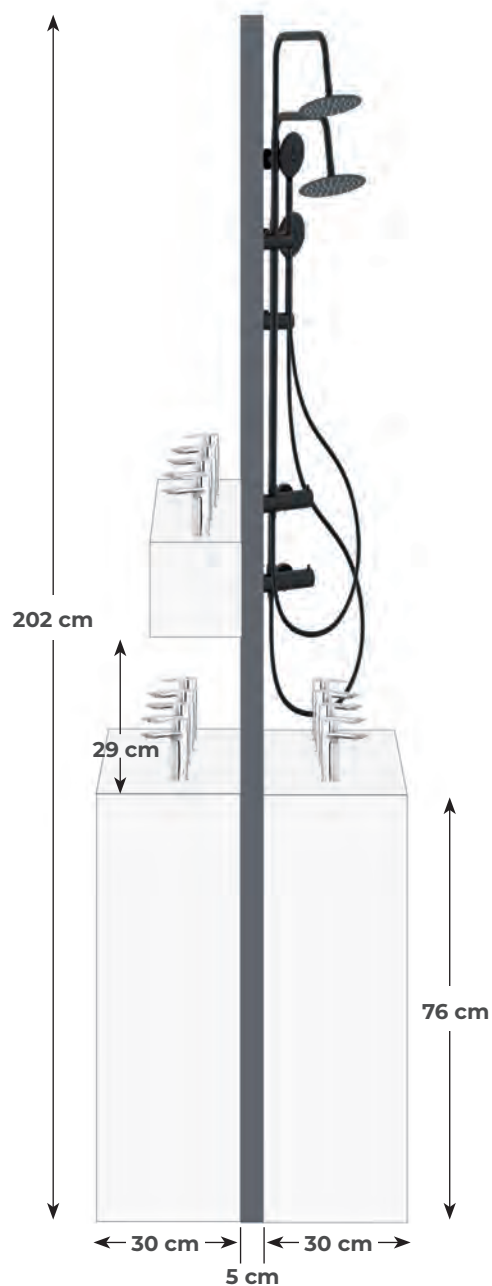

Expositores de pie

Expositor 005

Expositor isla en madera lacada en blanco, a dos lados, para 12 grifos y 2 duchas.

Floor display in white lacquered wood, on two sides, for 12 taps and 2 showers.

Présentoir de sol en bois laqué blanc, sur deux faces, pour 12 robinets et 2 douches.