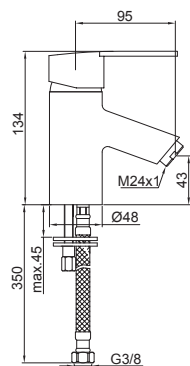

Monomando lavabo acabado cromo.
Basin single-lever, chrome finish.
Mitigeur lavabo, fini chromé.

Ref. 97107
Cromado - Chrome - Chromé
71,04 €

Ref. 97108
Cromado - Chrome - Chromé
93,46 €