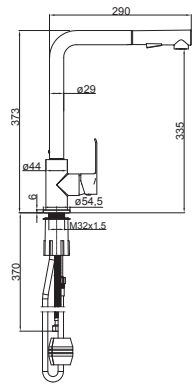

Monomando fregadero acabado cromo, ducha extraíble, doble apertura, apertura en frío y caudal ecológico.

Kitchen single-lever mixer, pull-out spout, chrome finish, double click, cold start and eco flow.

Mitigeur évier, bec extractible, fini chromé, C2, C3 et débit écologique.

Ref. 55671
Cromado - Chrome - Chromé
124,90 €