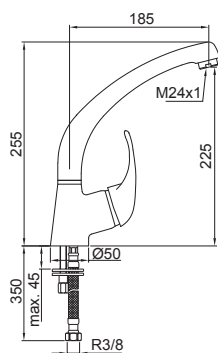

SEIS

Monomando fregadero con caño fundido giratorio, acabado cromo.

Kitchen single-lever with cast swivel spout, chrome.

Mitigeur évier avec bec fondu pivotant, fini chromé.

● **Ref. 66659/09**
Cromado - Chrome - Chromé

90,62 €

PRO
Seis