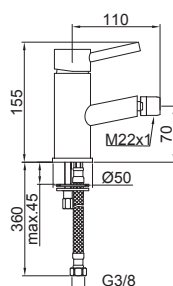

Ref. 82110

Cromado - Chrome - Chromé

449,76 €

Monomando bidé con rótula giratoria, acabado cromo.
Bidet single-lever mixer, directional aerator, chrome finish.
Mitigeur bidet, bec orientable, fini chromé.