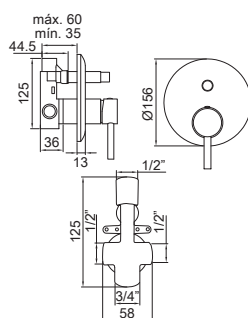

Monomando ducha empotrado acabado cromo con **2 salidas**.

Wall mounted shower single-lever mixer with **2 ways**, chrome finish.

Mitigeur douche encastrable avec **2 sorties**, fini chromé.

Ref. 40556

Cromado - Chrome - Chromé

197,56 €