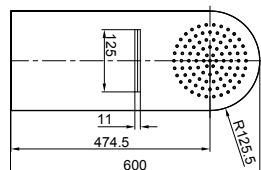

Rociador con cascada slim redondo
inox.

Slim stainless steel waterfall shower head rounded.

Pomme de douche pluie et cascade inox rond.

● **Ref. 4062**
Cromado - Chrome - Chromé
574,20 €

● **Ref. 4062 /N**
Negro mate - Black matte - Noir mat
605,80 €