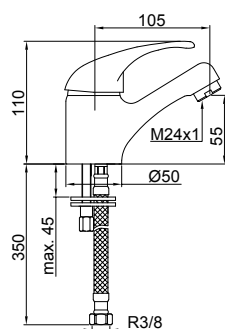

SEIS

Monomando lavabo, acabado cromo.
Basin single-lever, chrome finish.
Mitigeur lavabo, fini chromé.

● **Ref. 66107**
Cromado - Chrome - Chromé
54,77 €

● **Ref. 66108**
Cromado - Chrome - Chromé
75,64 €