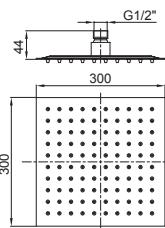

● **Ref. 4095**
Cromado - Chrome - Chromé
88,33 €

● **Ref. 4095/N**
Negro mate - Black matte - Noir mat
92,74 €