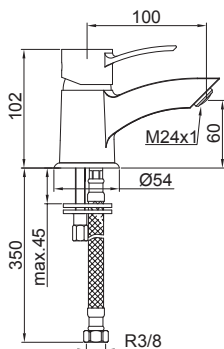

Monomando lavabo, acabado cromo.
Basin single -lever, chrome finish.
Mitigeur lavabo, fini chromé.

Ref. 63107
Cromado - Chrome - Chromé
46,04 €

Ref. 63108
Cromado - Chrome - Chromé
66,93 €