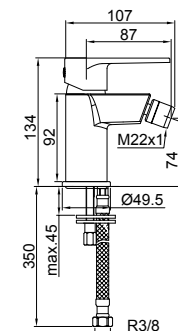

DUO

Monomando lavabo acabado cromo, doble apertura.

Basin single-lever mixer chrome finish, double click.

Mitigeur lavabo fini chromé, C2.

Ref. 25107

Cromado - Chrome - Chromé

51,94 €

Monomando alto lavabo

acabado cromo, doble apertura.

Basin single-lever extended height mixer chrome finish, double click.

Mitigeur haut pour lavabo, fini chromé, C2.

Ref. 25109

Cromado - Chrome - Chromé

61,04 €

Monomando bidé con rótula giratoria, doble apertura y acabado cromo.

Bidet single-lever mixer with directional aerator, double click, chrome finish.

Mitigeur bidet avec bec orientable, C2, fini chromé.

Ref. 25227

Cromado - Chrome - Chromé

54,48 €

PRO Duo