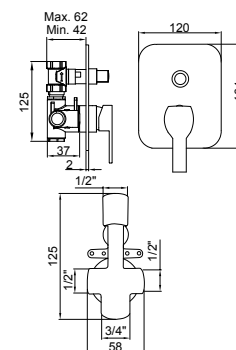

Ref. 20556
Cromado - Chrome - Chromé
229,53 €