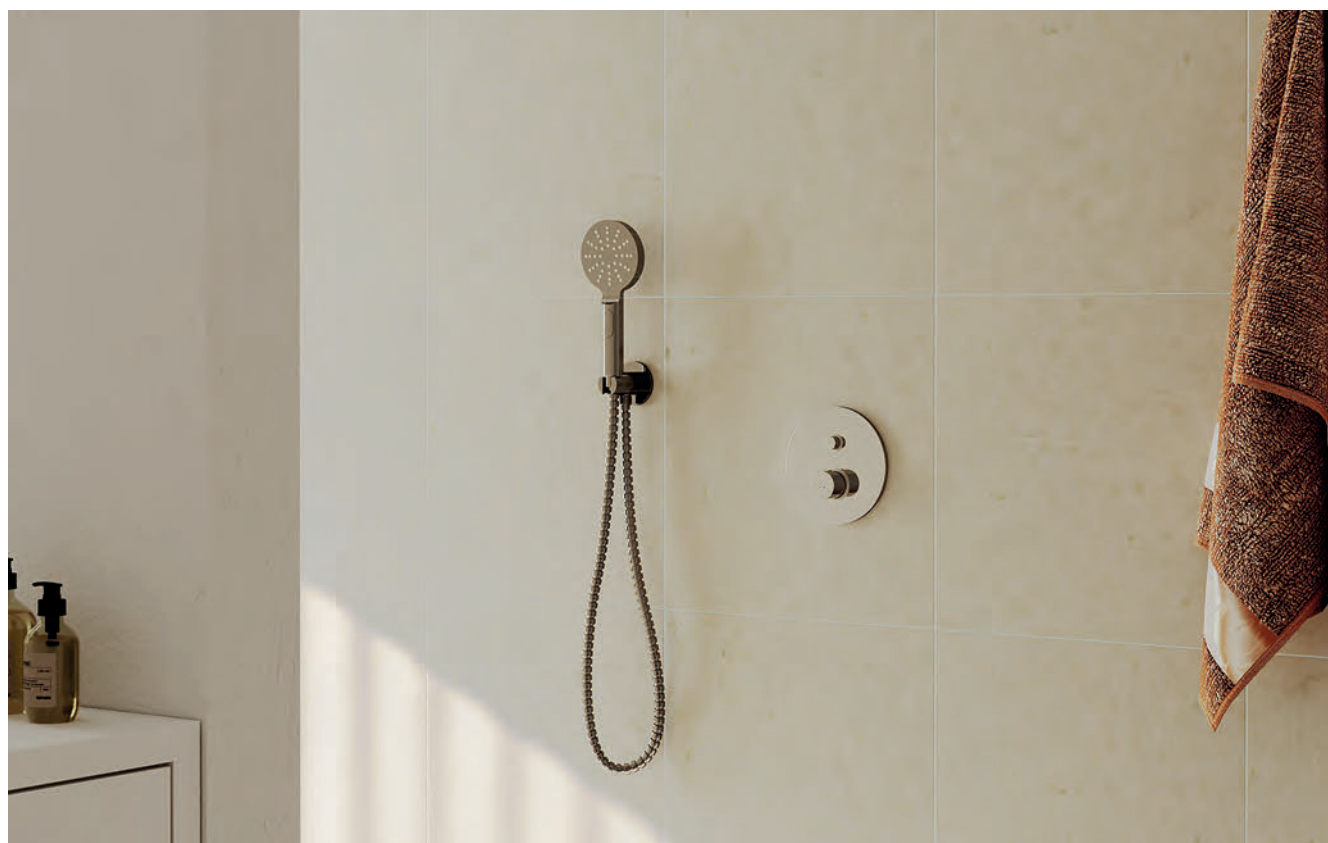

Monomando ducha empotrado
de 1 vía acabado cromo.

Wall mounted shower single-lever
mixer with 1 outlet. Chrome finish.

Mitigeur douche encastrable,
1 sortie, fini chromé.

Ref. 13425

Cromado - Chrome - Chromé

124,76 €

Monomando ducha empotrado
acabado cromo con **2 salidas.**

Wall mounted shower single-lever
mixer with 2 ways, chrome finish.

Mitigeur douche encastrable avec
2 sorties, fini chromé.

Ref. 13556

Cromado - Chrome - Chromé

203,67 €