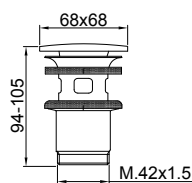

Desagüe pulsador clic-clac
cuadrado.

*Squared click-clack basin
waste.*

Vidage clic-clac carré.

Ref. 4034
Cromado - Chrome - Chromé
25,88 €