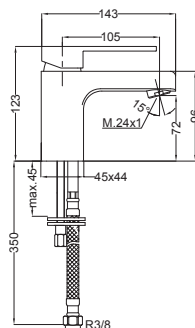

NEOS

Monomando lavabo acabado cromo.

Basin single-lever chrome finish.

Mitigeur lavabo, fini chromé.

Ref. 94107

Cromado - Chrome - Chromé

83,12 €