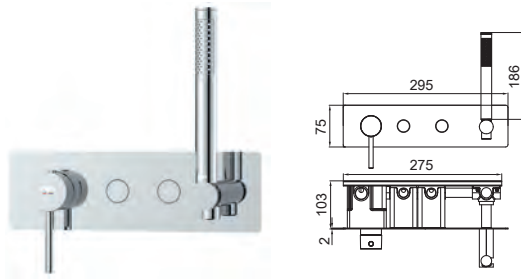

TUBE

Monomando ducha empotrada y push **2 vías** con placa.

Single-lever for shower with **2 push outlets** in back plate.

Mitigeur encastré avec push **2 sorties** avec plaque.