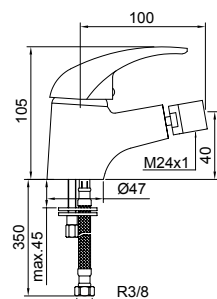

Monomando bidé con rótula giratoria, acabado cromo.
Bidet single -lever mixer, directional aerator, chrome finish.
Mitigeur bidet, bec orientable, fini chromé.

● **Ref. 65227**
Cromado - Chrome - Chromé
46,04 €

● **Ref. 65228**
Cromado - Chrome - Chromé
66,93 €