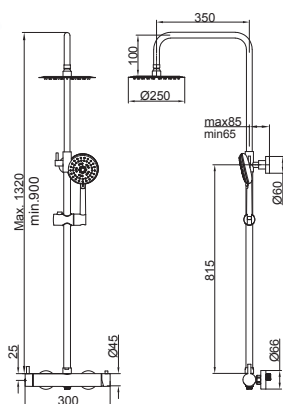

Barra de ducha vista telescópica, con monomando y selector de función integrado, rociador y maneral anticalcáreos.

Shower mixer set, height adjustable mixer shower system with single-lever and built-in selector, round ABS overhead rainfall and high pressure 2 jets ABS handled shower.

Barre de douche extensible, avec mitigeur et sélecteur intégré, pomme de douche et douchette anti calcaires.

Ref. 82430/3
Cromado - Chrome - Chromé
278,57 €

Ref. 82430/3/N
Negro cromado - Black chrome - Noir chromé
325,40 €

Ref. 82430/3 BC
Negro cromo PVD - Black chrome PVD - Noir chromé PVD
615,89 €

Ref. 82430/3 G
Oro cepillado PVD - Brushed gold PVD - Or brossé PVD
529,35 €

Ref. 82430/3 NQ
Níquel cepillado PVD - Brushed nickel PVD - Nickel brossé PVD
529,35 €