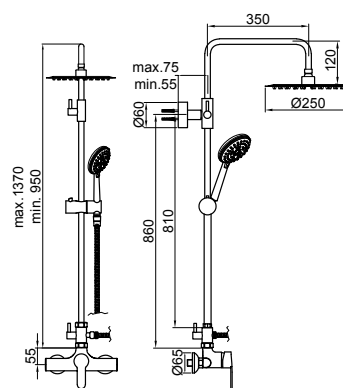

Ref. 96430/3
Cromado - Chrome - Chromé
366,07 €

Barra de ducha vista telescópica monomando, inversor de 2 salidas, rociador redondo ABS autoclean y mango ducha ABS autoclean. Acabado cromo.

Chrome single -lever round slide bar mixer shower kit, diverter, ABS auto clean hand shower and ABS auto clean round overhead.

Barre de douche extensible, avec mitigeur, inverseur 2 sorties, pomme de douche ronde ABS autoclean et douchette ABS autoclean, fini chromé.