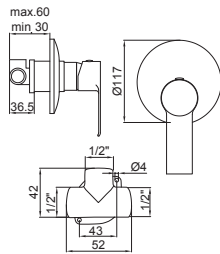

EROS

Monomando ducha empotrado de 1 vía.

Wall mounted shower single-lever mixer with 1 outlet.

Mitigeur douche encastrable, 1 sortie.

Ref. 55425

Cromado - Chrome - Chromé

71,10 €