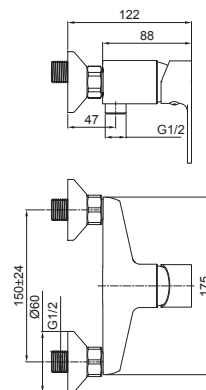

Monomando ducha acabado cromo, con flexible, soporte orientable y mango de ducha anticálcico. Caudal ecológico.

Shower single -lever, automatic diverter, anti-limescale shower handset, eco flow, chrome finish.

Mitigeur douche fini chromé, flexible, douchette et support orientable. Débit écologique.

Ref. 38424
Cromado - Chrome - Chromé
53,11 €