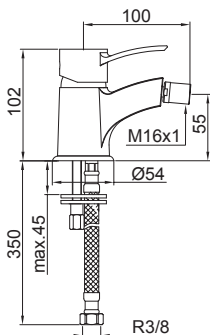

Monomando bidé con rótula giratoria, acabado cromo.
Bidet single -lever mixer, directional aerator, chrome finish.
Mitigeur bidet, bec orientable, fini chromé.

Ref. 63227
Cromado - Chrome - Chromé
46,04 €

Ref. 63228
Cromado - Chrome - Chromé
66,93 €