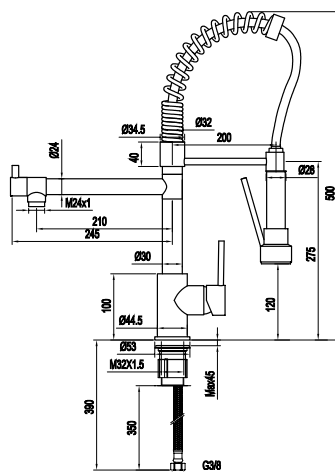

Monomando fregadero 2 salidas, chorro y rociador con ducha extraíble caño giratorio de muelle abatible, altura 500 mm.

Single-lever kitchen faucet, 2 outlets, stream and spray, detachable shower and swiveling spring-fold spout. Height: 500 mm.

Robinet cuisine monocommande, 2 sorties, jet et pulvérisateur, douchette détachable, bec pivotant à ressort repliable. Hauteur : 500 mm.

Ref. 82690/07

Cromado - Chrome - Chromé

340,50 €