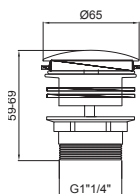

Pulsador rapid clic-clac.

Click clack basin waste.

Bonde clic-clac.

Ref. 4025
Cromado - Chrome - Chromé
17,45 €

Ref. 4025/BC
Negro cromo - Black chrome - Noir chromé
21,64 €

Ref. 4025/G
Oro cepillado - Gold - Or brossé
21,64 €

Ref. 4025/NQ
Niquel cepillado - Nickel - Nickel brossé
21,64 €