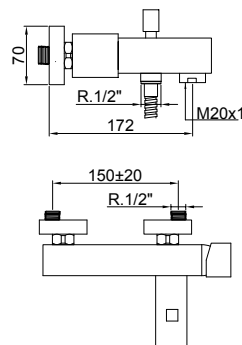

Monomando baño-ducha acabado cromo. Inversor automático, soporte orientable, flexo y mango de ducha anticálcico.

Bath-shower single-lever with flexible, automatic diverter, anti-limescale shower handset, chrome finish.

Mitigeur bain-douche, fini chromé. Flexible, inverseur automatique, douchette anti calcaire. Support orientable.

Ref. 87555

Cromado - Chrome - Chromé

298,99 €

Ref. 87555/0

Cromado - Chrome - Chromé

266,44 €