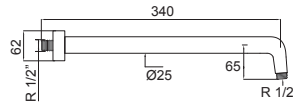

TUBE

Brazo de ducha fijo tubular.
Brass tubular fixed shower arm.
Bras de douche fix laiton tube.

● **Ref. 4013**
Cromado - Chrome - Chromé
34,15 €

● **Ref. 4013/N**
Negro mate - Black matte -
Noir mat
37,75 €

● **Ref. 4013/BC**
Negro cromo PVD - Black
chrome PVD - Noir chromé PVD
51,12 €

● **Ref. 4013/G**
Oro cepillado PVD - Brushed gold
PVD - Or brossé PVD
49,33 €

● **Ref. 4013/NQ**
Níquel cepillado PVD - Brushed
nickel PVD - Nickel brossé PVD
49,33 €