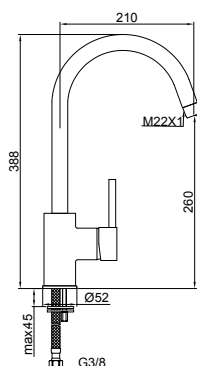

34,15 €

Soporte mango de ducha con toma de agua.

Shower head bracket with water supply point.

Support pour douchette avec prise d'eau.

Ref. 4047

Cromado - Chrome - Chromé

39,72 €

TUBULAR