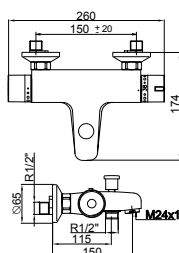

Mezclador termostático exterior con inversor baño-ducha, acabado cromo.

Bath-shower thermostatic mixer.

Mitigeur thermostatique pour bain-douche.

Ref. 35555
Cromado - Chrome - Chromé
231,07 €