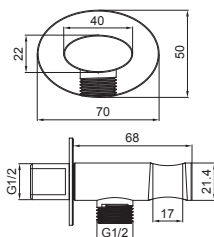

Soporte con toma de agua acabado cromo.
Shower outlet elbow with holder chrome finish.
Support de douche mural avec prise d'eau intégrée fini chromé.

Ref. 4047
Cromado - Chrome - Chromé
39,72 €

Ref. 4047/BC
Negro cromo PVD - Black chrome PVD - Noir chromé PVD
47,99 €

Ref. 4047/G
Oro cepillado PVD - Brushed gold PVD - Or brossé PVD
47,26 €

Ref. 4047/NQ
Níquel cepillado PVD - Brushed nickel PVD - Nickel brossé PVD
47,26 €