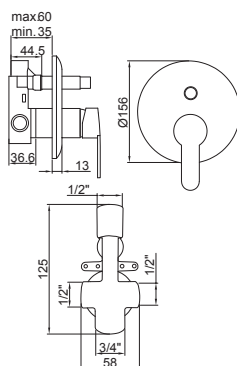

Monomando ducha empotrado acabado cromo con 2 salidas. Sin complementos.

Wall mounted shower single -lever mixer with 2 ways, chrome finish. Without accessories.

Mitigeur douche encastrable avec 2 sorties, fini chromé. Sans accessoires.

Ref. 98556

Cromado - Chrome - Chromé

166,74 €