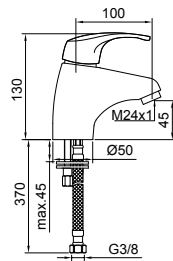

TRIANON MX

Monomando lavabo acabado cromo.
Basin single-lever, chrome finish.
Mitigeur lavabo, fini chromé.

Ref. 80107MX
Cromado - Chrome - Chromé
67,89 €