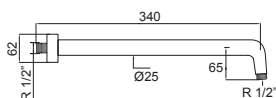

Brazo de ducha fijo.

Fixed shower arm.

Bras de doche fix.

Ref. 4013

Cromado - Chrome - Chromé

34,15 €