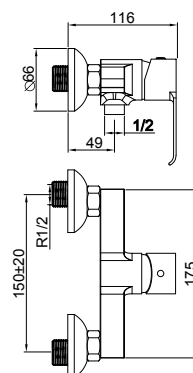

EROS

Monomando ducha con limitador de caudal ecológico, con flexible, soporte orientable y mango de ducha anticálcarea.

Shower single-lever automatic diverter and anti-limescale shower handset. Eco flow.

Mitigeur douche, avec flexible, douchette et support orientable. Débit écologique.

● **Ref. 55424**
Cromado - Chrome - Chromé
65,23 €

● **Ref. 55424/N**
Negro mate - Black mate - Noir mat
90,74 €

Monomando baño y ducha. Flexible, inversor automático y mango de ducha anticálcarea.

Bath-shower single-lever, flexible hose, automatic diverter and anti-limescale shower handset.

Mitigeur bain-douche. Flexible, inverseur automatique et douchette anti calcaire. Support orientable.

● **Ref. 55555**
Cromado - Chrome - Chromé
87,45 €

● **Ref. 55555/N**
Negro mate - Black mate - Noir mat
119,92 €