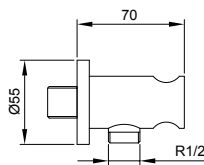

Brazo de techo 20 cm.
Fixed shower arm 20 cm.
Bras de douche fixe arm 20 cm.

Ref. 4096
 Cromado - Chrome - Chromé
41,15 €

Ref. 4096/BC
 Negro cromo PVD - Black chrome PVD - Noir chromé PVD
42,61 €

Ref. 4096/G
 Oro cepillado PVD - Brushed gold PVD - Or brossé PVD
41,71 €