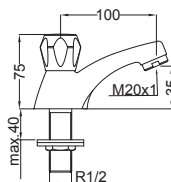

Grifo de repisa para lavabo con
atomizador, cromo.

Basin tap, chrome.

Robinet lave -mains lavabo, fini chromé.

Ref. 73101
Cromado - Chrome - Chromé
32,24 €