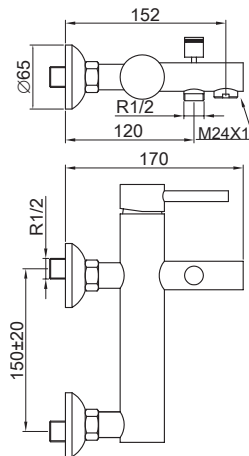

Ref. 40555
Cromado
Chrome
Chromé
262,53 €

Ref. 40555/0
Cromado
Chrome
Chromé
233,50 €

Monomando baño y ducha acabado cromo. Flexible, inversor automático y mango de ducha anticálceo.

Bath-shower single-lever, flexible hose, automatic diverter and anti-limescale shower handset, chrome finish.

Mitigeur bain-douche fini chromé. Flexible, inverseur automatique et douchette anti calcaire. Support orientable.