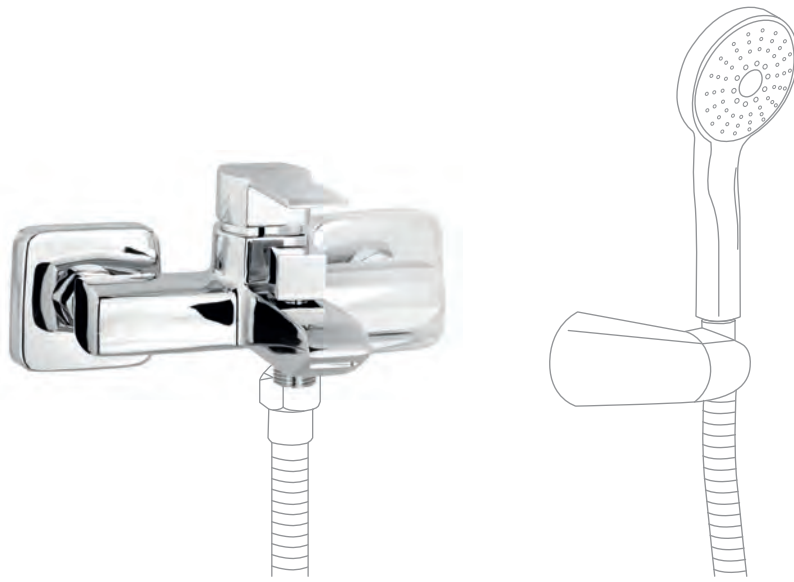

LAST

Ref. 20555

Cromado - Chrome - Chromé

220,04 €

Monomando baño-ducha acabado cromo. Inversor automático, soporte orientable, flexo y mango de ducha anticálcico.

Bath-shower single-lever with flexible, automatic diverter, anti-limescale shower handset, chrome finish.

Mitigeur bain-douche, fini chromé. Flexible, inverseur automatique, douchette anti calcaire. Support orientable.

Ref. 20555/0

Cromado - Chrome - Chromé

199,91 €