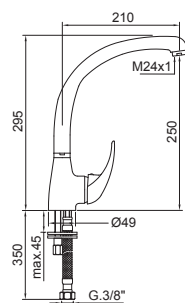

Monomando fregadero con caño giratorio conformado, acabado cromo.

Kitchen single -lever with swivel spout, chrome.

Mitigeur évier avec bec pivotant, fini chromé.

Ref. 65658/08
Cromado - Chrome - Chromé
63,69 €