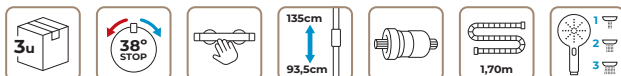

Barra de ducha vista telescópica, termostática con dos salidas, inversor integrado, rociador cuadrado inox, ducha antical. Sistema cool touch. Acabado cromo.

Cool touch chrome thermostatic round slide bar mixer shower kit, built-in diverter, ABS hand shower and inox squared overhead.

Barre de douche extensible, avec mitigeur thermostatique cool touch, inverseur intégré, pomme de douche carrée inox et douchette anti calcaire, fini chromé.