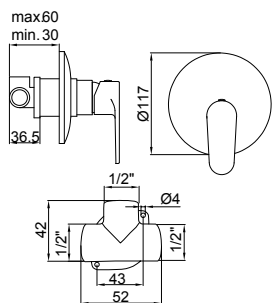

DUO

Monomando ducha empotrado de doble apertura, 1 vía, acabado cromo.

Wall mounted shower single-lever mixer with double click, 1 outlet. Chrome finish.

Mitigeur douche encastrable C2, 1 sortie. fini chromé.

Ref. 25425

Cromado - Chrome - Chromé

73,34 €