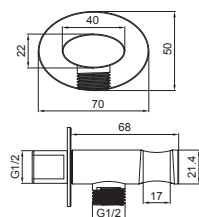

Soporte con toma de agua
acabado cromo.

*Shower outlet elbow with holder
chrome finish.*

*Support de douche mural avec
prise d'eau intégrée fini chromé.*

● **Ref. 4047**
Cromado - Chrome - Chromé
39,72 €