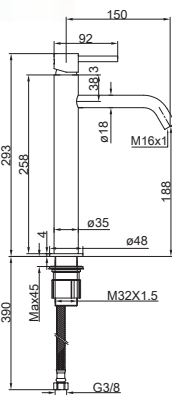

Monomando alto lavabo, apertura en frío y caudal ecológico.
Basin single-lever extended height mixer, cold start and eco flow.
Mitigeur haut pour lavabo, avec C3 et débit écologique.

- **Ref. 40109**
  Cromado - Chrome - Chromé
  142,31 €
- **Ref. 40109 BC**
  Negro cromo PVD - Black chrome PVD - Noir chromé PVD
  200,39 €
- **Ref. 40109 G**
  Dorado PVD - Golden PVD - Doré PVD
  189,81 €
- **Ref. 40109 NQ**
  Níquel PVD - Nickel PVD - Nickel PVD
  189,81 €