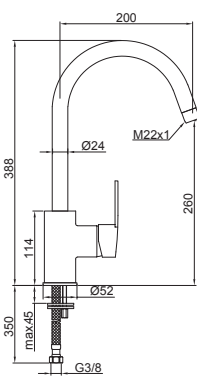

Monomando fregadero

con caño
de latón cuello de cisne giratorio,
acabado cromo.

Kitchen single -lever with swivel
spout, chrome.

Mitigeur évier avec bec pivotant,
fini chromé.

Ref. 97657

Cromado - Chrome - Chromé
116,65 €