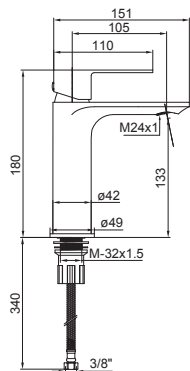

IRIS

Monomando lavabo acabado cromo, apertura en frío.

Basin single-lever mixer chrome finish, cold start.

Mitigeur lavabo, fini chromé, avec C3.

Ref. 10109

Cromado - Chrome - Chromé

115,44 €