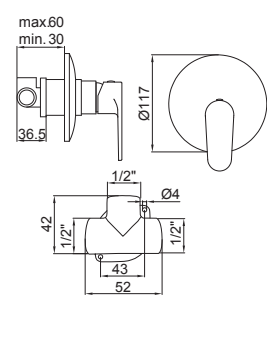

Monomando ducha empotrado de 1 vía, acabado cromo. Sin complementos.

Wall mounted shower single -lever mixer with 1 outlet. Chrome finish. Without accessories.

Mitigeur douche encastrable, 1 sortie. fini chromé. Sans accessoires.

Ref. 14425
Cromado - Chrome - Chromé
67,30 €