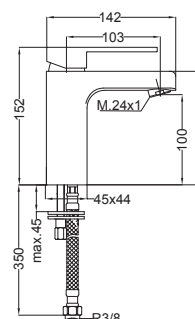

Monomando alto lavabo acabado cromo.

Basin single-lever extended height mixer chrome finish.

Mitigeur haut pour lavabo, fini chromé.

Ref. 94109

Cromado - Chrome - Chromé

93,58 €