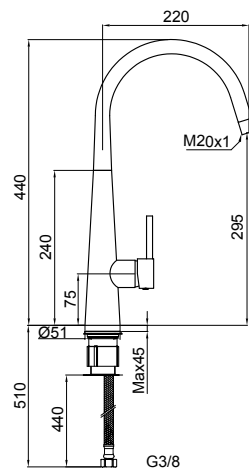

Monomando fregadero con caño de latón cuello de cisne giratorio, acabado cromo.

Kitchen single -lever with swivel spout, chrome.

Mitigeur évier avec bec pivotant, fini chromé.

Ref. 82659

Cromado - Chrome - Chromé

154,33 €