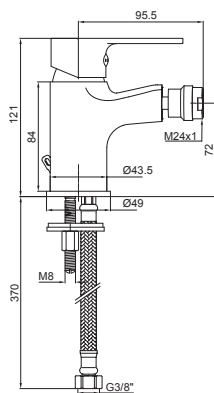

Monomando bidé con rótula giratoria, acabado cromo. Caudal ecológico.

Bidet single -lever mixer, directional aerator, chrome finish. Eco flow.

Mitigeur bidet, bec orientable, fini chromé. Débit écologique.

Ref. 38227
Cromado - Chrome - Chromé
37,70 €