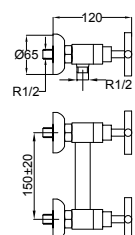

Mezclador bimando ducha, flexo,
soporte orientable, mango de ducha
anticalcárea, acabado cromo.

*Shower mixer twin-lever, with flexible, anti-
limescale shower handset, chrome finish.*

*Mélangeur douche, fini chromé. Flexible,
douchette anti calcaire. Support orientable.*

Ref. 74424

Cromado - Chrome - Chromé

263,00 €