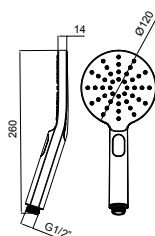

Mango de ducha con pulsador 4 posiciones acabado cromo.

Hand shower 4 positions chrome.

Douchette à 4 positions fini chromé.

Ref. 4086

Cromado - Chrome - Chromé

14,66 €

Ref. 4086/N

Negro mate - Black matte - Noir mat

26,85 €

Ref. 4086/BC

Negro cromo PVD - Black chrome PVD - Noir chrome PVD

28,61 €

Ref. 4086/G

Oro cepillado PVD - Brushed gold PVD - Or brossé PVD

27,26 €

Ref. 4086/NQ

Níquel cepillado PVD - Brushed nickel PVD - Nickel brossé PVD

27,26 €