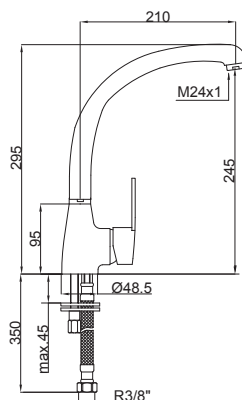

Monomando fregadero con caño giratorio conformado, acabado cromo.

Kitchen single -lever with swivel spout, chrome.

Mitigeur évier avec bec pivotant, fini chromé.

Ref. 98658

Cromado - Chrome - Chromé

73,46 €