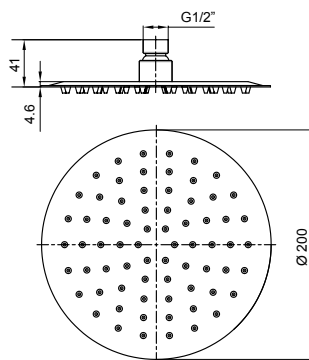

Rociador ducha inox slim 25 cm ø.

Overhead shower inox slim 25 cm ø.

Pomme de douche inox 25 cm ø.

● **Ref. 4084/25**
Cromado - Chrome - Chromé
42,42 €

● **Ref. 4084/25/BC**
Negro cromo PVD - Black chrome PVD - Noir chromé PVD
63,08 €

● **Ref. 4084/25/G**
Oro cepillado PVD - Brushed gold PVD - Or brossé PVD
59,94 €

● **Ref. 4084/25/NQ**
Níquel cepillado PVD - Brushed nickel PVD - Nickel brossé PVD
59,94 €