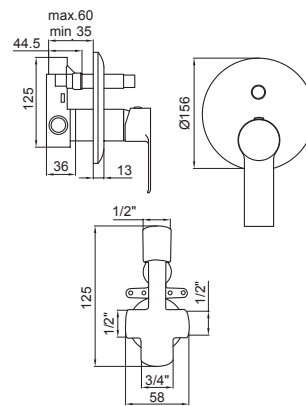

Ref. Pack 55 Wall

Cromado - Chrome - Chromé

276,45 €

Ref. Pack 55 Wall/N

Negro mate - Black mate - Noir mat

352,25 €

EROS

PRO
Eros