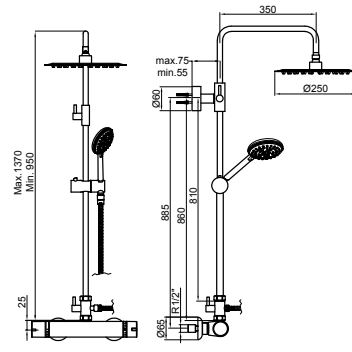

BARRA VISTA

Ref. 35430/2
Cromado - Chrome - Chromé
365,45 €

Ref. 35430/C
Cromado - Chrome - Chromé
304,17 €

Ref. 35430/3
Cromado - Chrome - Chromé
369,20 €

Barra de ducha vista telescópica, termostática con dos salidas, inversor, rociador inox cuadrado 3 mm anticalcáreo y ducha ABS. Acabado cromo.

Chrome thermostatic round slide bar mixer shower kit, with diverter, ABS hand shower and squared inox 3mm overhead.

Barre de douche extensible, avec mitigeur thermostatique, inverseur, pomme de douche carrée inox 3 mm et douchette anti calcaire, fini chromé.