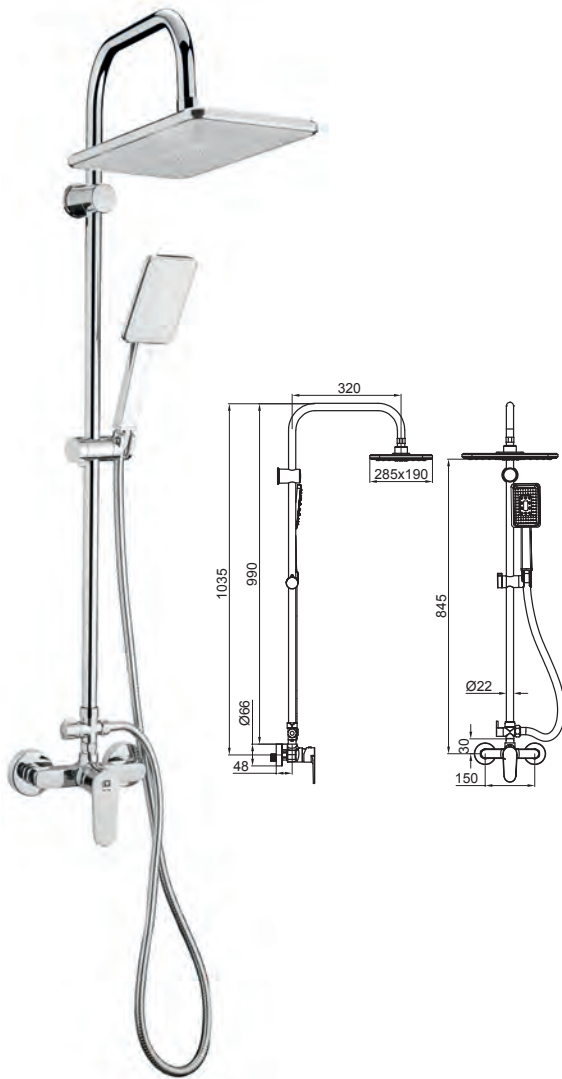

LUCA

Barra ducha vista fija con monomando 2 salidas. Mango de ducha y rociador cuadrado antical ABS (autolimpiable).

Shower mixer set, fixed mixer shower with squared ABS overhead rainfall and high pressure ABS handled shower, chrome.

Barre de douche fixe, avec mitigeur et sélecteur intégré, pomme de douche carrée et douchette ABS anti calcaires, fini chromé.

Ref. 14430

Cromado - Chrome - Chromé

213,34 €