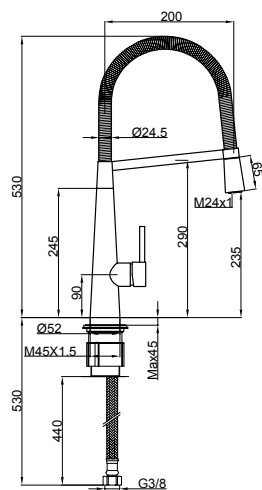

Monomando fregadero acabado cromo, muelle extensible, doble apertura, apertura en frío y caudal ecológico.

Kitchen single-lever mixer, flexible spout, chrome finish, double click, cold start and eco flow.

Mitigeur évier, bec flexible, fini chromé, C2, C3 et débit écologique.

Ref. 82692

Cromado - Chrome - Chromé

218,32 €