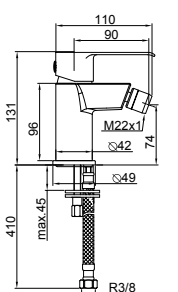

Monomando bidé con rótula giratoria.

Bidet single-lever mixer with directional aerator.

Eros mitigeur bidet avec bec orientable.

● **Ref. 55227**
Cromado - Chrome - Chromé
52,40 €

● **Ref. 55227/N**
Negro mate - Black mate - Noir mat
58,72 €