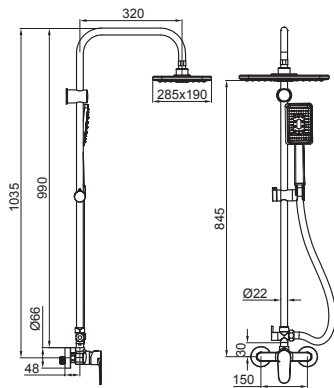

BARRA VISTA

Ref. 14430
Cromado - Chrome - Chromé
206,94 €

Barra de ducha vista fija con monomando, inversor de 2 salidas, rociador cuadrado ABS autoclean y mango ducha ABS autoclean. Acabado cromo.

Chrome single -lever round fixed bar mixer shower kit, diverter, ABS auto clean hand shower and ABS auto clean squared overhead.

Barre de douche, avec mitigeur, inverseur 2 sorties, pomme de douche carrée ABS autoclean et douchette ABS autoclean, fini chromé.