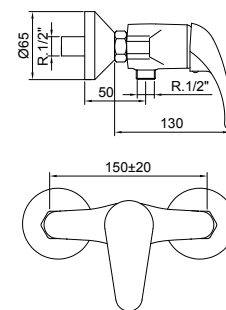

Ref. 65424
Cromado - Chrome - Chromé
64,26 €

Ref. 65424/0
Cromado - Chrome - Chromé
55,40 €