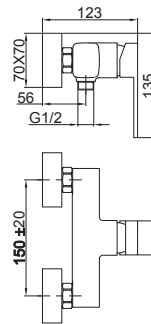

Monomando ducha acabado cromo, con flexible, soporte orientable y mango de ducha anticalcárea.

Shower single-lever automatic diverter and anti-limescale shower handset, chrome finish.

Mitigeur douche fini chromé, avec flexible, douchette et support orientable.

Ref. 94424
Cromado - Chrome - Chromé
108,80 €

Ref. 94424/0
Cromado - Chrome - Chromé
93,05 €