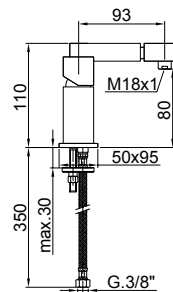

Ref. 87227

Cromado - Chrome - Chromé

165,33 €

Ref. 87228

Cromado - Chrome - Chromé

243,58 €

Monomando bidé con caño giratorio, acabado cromo.

Bidet single-lever mixer, swivel spout, chrome finish.