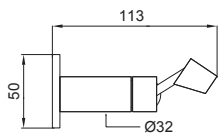

Soporte de ducha ABS con
rótula orientable, acabado
cromo.

*Ball joint adjustable shower head
bracket, chrome.*

*Support pour douchette avec
rotule réglable, fini chromé.*

● **Ref. 4041**
Cromado - Chrome - Chromé
18,92 €