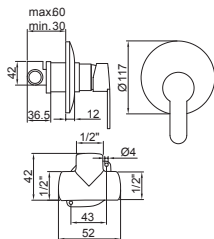

CITY

Monomando ducha empotrado

de 1 vía acabado cromo.
Sin complementos.

Wall mounted shower single -lever
mixer with 1 outlet. Chrome finish. Without
accessories.

Mitigeur douche encastrable, 1 sortie,
fini chromé. Sans accessoires.