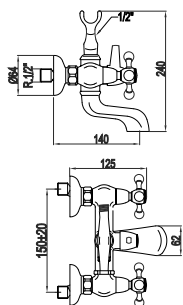

Mezclador bimando baño-ducha, inversor manual, flexo, soporte orientable, mango de ducha anticalcárea, acabado cromo.

Bath-shower mixer twin-lever, with flexible, manual diverter, anti-limescale shower handset, chrome finish.

Mélangeur bain-douche, fini chromé, flexible, inverseur manuel, douchette anti calcaire, support orientable.

Ref. 72556

Cromado - Chrome - Chromé

308,58 €